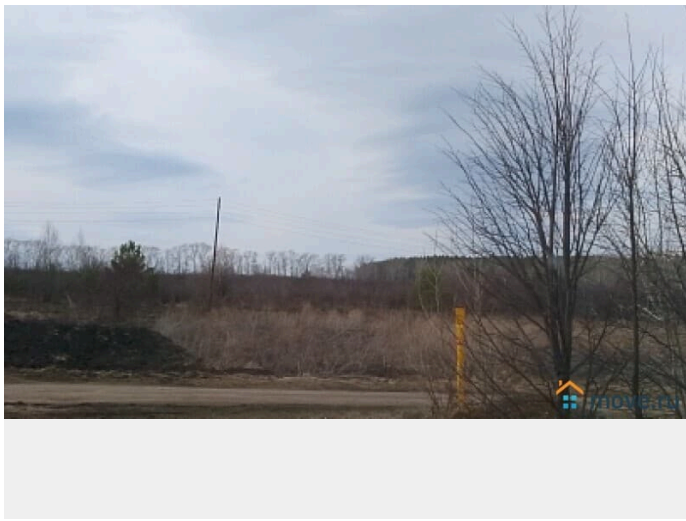

Описание

Сдам в аренду поле под посадку картофеля - 10 соток. Цена договорная или расчет урожаем. 50 км от Екб. Дорога к полю хорошая

<https://sverdlovsk.move.ru/objects/9293404498>

Надежда

79024496527

для заметок