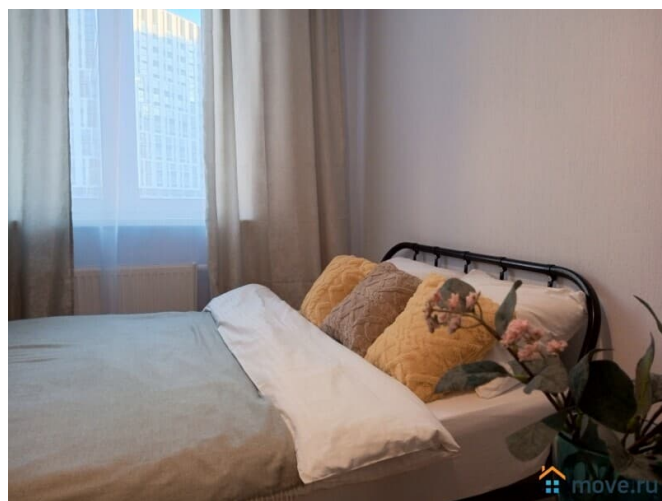

Создано: 08.02.2024 в 16:49

Обновлено: 26.01.2026 в 11:18

Екатеринбург, Академика Парина, д. 35

2 500 ₽

Екатеринбург, Академика Парина, д. 35

Квартира

Количество комнат

1

Жилая площадь

16 м²

Площадь кухни

6 м²

Общая площадь

27 м²

Этаж

2/16

Детали объекта

Тип сделки

Сдаю

Раздел

[Квартиры на сутки](#)

Тип комнат

раздельные

Тип балкона

балкон

Тип санузла

совмещенный

Покрытие пола

<https://sverdlovsk.move.ru/objects/6918627529>

Ольга

79655186148

для заметок