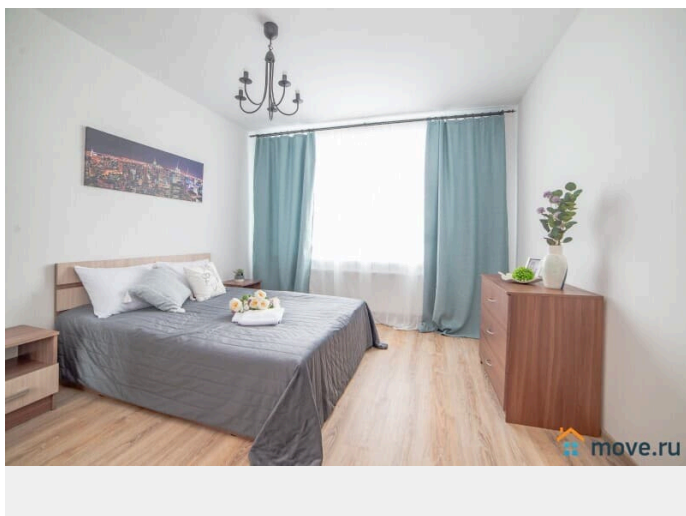

уборки) * Документы: паспорт/водительское удостоверение для оформления договора При заселении после 21:00 — остаток оплаты, залог и фото документа направляется до заезда Важно: - Курение запрещено (штраф 5 000 р.) - Тишина после 23:00 - Можно с питомцами (по согласованию, повышенный залог) Мы на связи: * Горячая линия: 7:00-22:00 (МСК) * Сервисная служба: 7:00-17:00 (МСК) Жмите «Добавить в избранное» - и вы сможете вернуться к просмотру в любое время и получать уведомления об изменении цены. Хотите забронировать сейчас? Жмите «Забронировать» - выбирайте даты и бронируйте мгновенно! Свободные даты разлетаются быстро! P.S. Идеальный вариант для деловой поездки или туризма — всё необходимое уже включено!