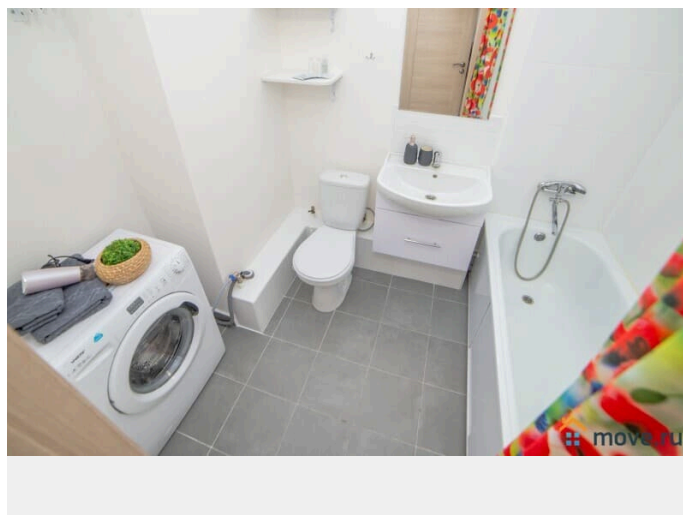

уборки) * Документы: паспорт/водительское удостоверение для оформления договора При заселении после 21:00 — остаток оплаты, залог и фото документа направляется до заезда Важно: - Курение запрещено (штраф 5 000 р.) - Тишина после 23:00 - Можно с питомцами (по согласованию, повышенный залог) Мы на связи: * Горячая линия: 7:00-22:00 (МСК) * Сервисная служба: 7:00-17:00 (МСК) Жмите «Добавить в избранное» - и вы сможете вернуться к просмотру в любое время и получать уведомления об изменении цены. Хотите забронировать сейчас? Жмите «Забронировать» - выбирайте даты и бронируйте мгновенно! Свободные даты разлетаются быстро! P.S. Идеальный вариант для деловой поездки или туризма — всё необходимое уже включено!