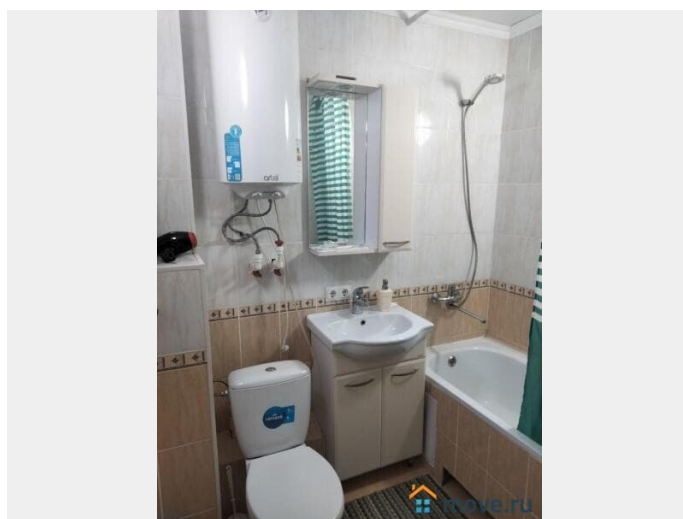

да

интернет, мебель, мебель на кухне, телевизор, стиральная машина, холодильник, парковка

Описание

Удобная транспортная развязка. В шаговой доступности площадь 1905 года, Дворец Молодежи, ТРЦ Алатырь, МЦ Архитектор, ТЦ Гермес-Плаза, НИИ ОММ, Центральный стадион, ТЦ Мега в 10 мин езды. Стоимость варьируется от количества человек, сезона и дней проживания.