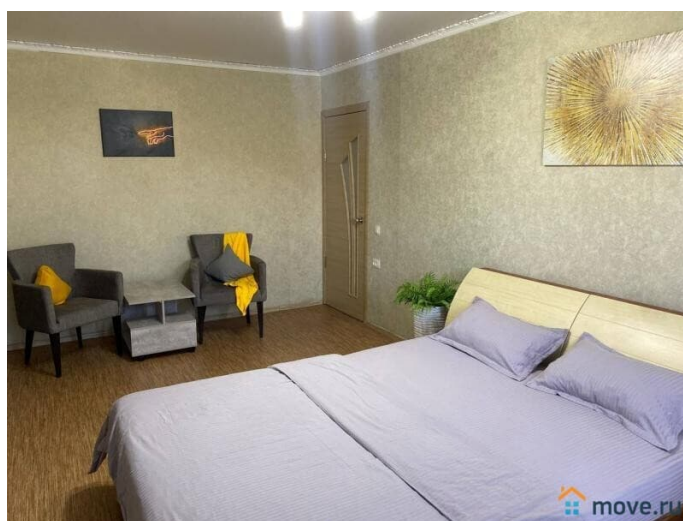

да

интернет, мебель, мебель на кухне, телевизор, стиральная машина, холодильник, парковка

Описание

Удобная транспортная развязка. В шаговой доступности площадь 1905 года, Дворец Молодежи, ТРЦ Алатырь, МЦ Архитектор, ТЦ Гермес-Плаза, НИИ ОММ, Центральный стадион, ТЦ Мега в 10 мин езды. Стоимость варьируется от количества человек, сезона и дней проживания.