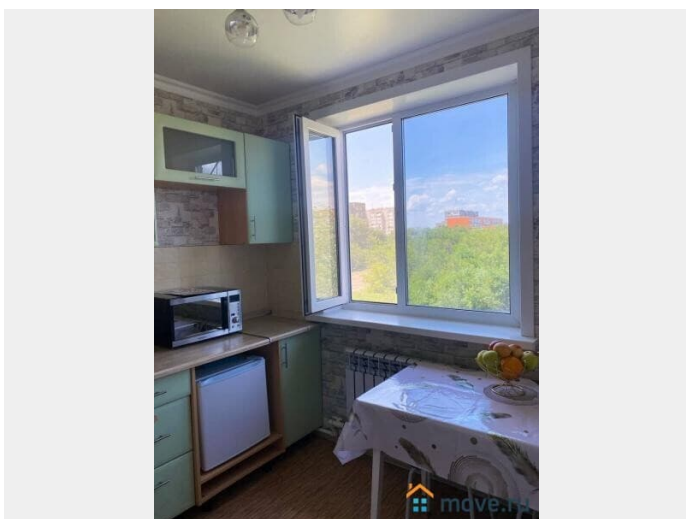

да

интернет, мебель, мебель на кухне, телевизор, стиральная машина, холодильник, парковка

Описание

Удобная транспортная развязка. В шаговой доступности площадь 1905 года, Дворец Молодежи, ТРЦ Алатырь, МЦ Архитектор, ТЦ Гермес-Плаза, НИИ ОММ, Центральный стадион, ТЦ Мега в 10 мин езды. Стоимость варьируется от количества человек, сезона и дней проживания.