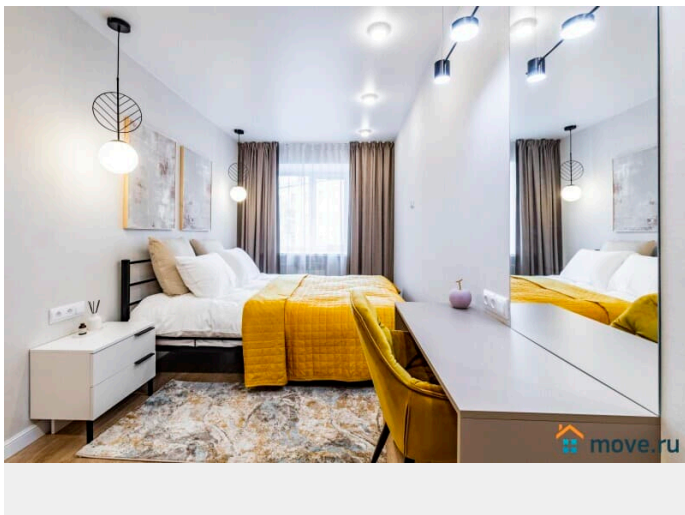

12:00 (возможен ранний заезд и поздний выезд по предварительному согласованию) *

Залог: 2 000 р. (возвращается в день выезда после уборки) * Документы:

паспорт/водительское удостоверение для оформления договора При заселении после 21:00 — остаток оплаты, залог и фото документа направляется до заезда Важно: -

Курение запрещено (штраф 5 000 р.) -

Тишина после 23:00 - Можно с питомцами (по согласованию, повышенный залог) Мы на связи: * Горячая линия: 7:00-22:00 (МСК) *

Сервисная служба: 7:00-17:00 (МСК)

Жмите «Добавить в избранное» - и вы

сможете вернуться к просмотру в любое время и получать уведомления об изменении цены. Хотите забронировать сейчас?

Жмите «Забронировать» - выбирайте даты и бронируйте мгновенно! Свободные даты разлетаются быстро! P.S. Идеальный вариант для деловой поездки или туризма — всё необходимое уже включено!