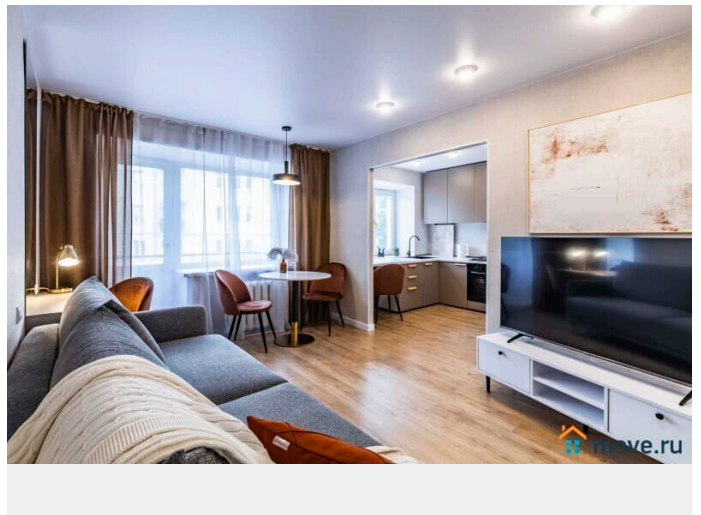

12:00 (возможен ранний заезд и поздний выезд по предварительному согласованию) *

Залог: 2 000 р. (возвращается в день выезда после уборки) * Документы:

паспорт/водительское удостоверение для оформления договора При заселении после 21:00 — остаток оплаты, залог и фото документа направляется до заезда Важно: -

Курение запрещено (штраф 5 000 р.) -

Тишина после 23:00 - Можно с питомцами (по согласованию, повышенный залог) Мы на связи: * Горячая линия: 7:00-22:00 (МСК) *

Сервисная служба: 7:00-17:00 (МСК)

Жмите «Добавить в избранное» - и вы

сможете вернуться к просмотру в любое время и получать уведомления об изменении цены. Хотите забронировать сейчас?

Жмите «Забронировать» - выбирайте даты и бронируйте мгновенно! Свободные даты разлетаются быстро! P.S. Идеальный вариант для деловой поездки или туризма — всё необходимое уже включено!