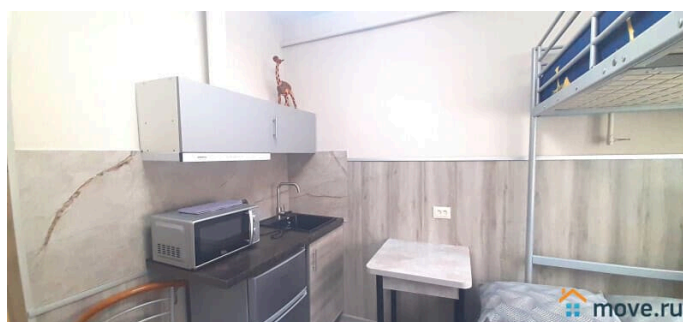

Аренда на любой срок от 1 суток.