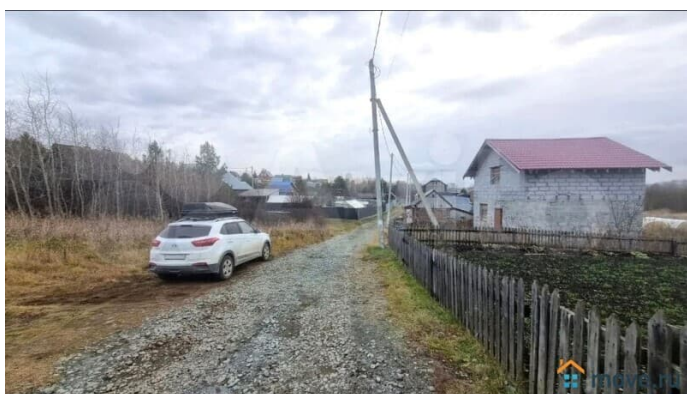

?Документы на электроэнергию 380 В. оформлены. Покупателю останется переоформить заявление на себя. ?Вода при бурении скважин 40-70 метров. ?Земельный участок плодородный. Из насаждений

<https://sverdlovsk.move.ru/objects/9287340869>

Валентина

79024489049

для заметок

яблоня. ?Рядом построенные жилые коттеджи и дома. Соседи проживают круглогодично. ?На въезде в СНТ установлены автоматические ворота с дистанционным управлением (пульт у каждого собственника). К участку возможно подъехать на любой технике. ?Удобные подъездные пути на основные дороги. В шаговой доступности: лес (грибы, ягоды), остановки общественного транспорта, центр Екатеринбурга 20 минутах . ?Документы на земельные участки готовы, собственник один, арестов обременения нет. Возможно приобрести в ипотеку, наличные, рассрочку...