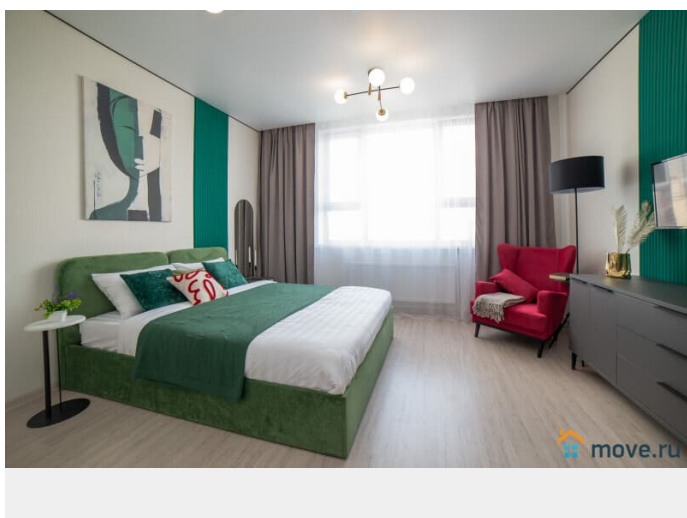

паспорт/водительское удостоверение для оформления договора При заселении после 21:00 — остаток оплаты, залог и фото документа направляется до заезда Важно: Курение запрещено (штраф 5 000 р.) Тишина после 23:00 Можно с питомцами (по согласованию, повышенный залог) Мы на связи: * Горячая линия: 7:00–22:00 (МСК) * Сервисная служба: 7:00–17:00 (МСК) Жмите «Добавить в избранное» - и вы сможете вернуться к просмотру в любое время и получать уведомления об изменении цены. Хотите забронировать сейчас? Жмите «Забронировать» - выбирайте даты и бронируйте мгновенно! Свободные даты разлетаются быстро! P.S. Идеальный вариант для деловой поездки или туризма — всё необходимое уже включено!