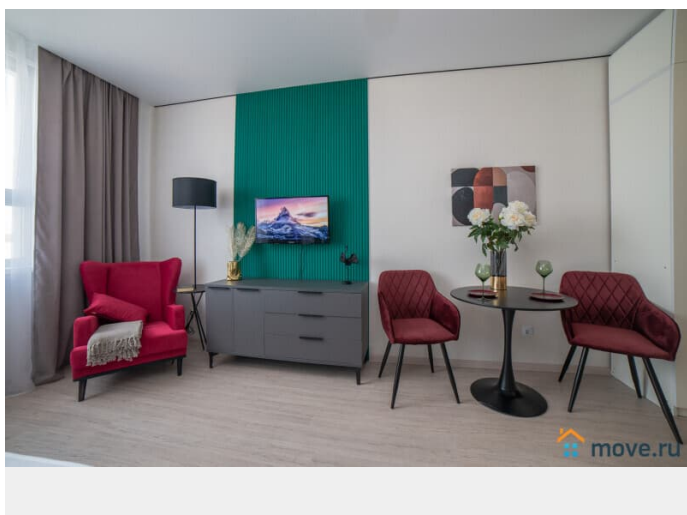

паспорт/водительское удостоверение для оформления договора При заселении после 21:00 — остаток оплаты, залог и фото документа направляется до заезда Важно: Курение запрещено (штраф 5 000 р.) Тишина после 23:00 Можно с питомцами (по согласованию, повышенный залог) Мы на связи: * Горячая линия: 7:00–22:00 (МСК) * Сервисная служба: 7:00–17:00 (МСК) Жмите «Добавить в избранное» - и вы сможете вернуться к просмотру в любое время и получать уведомления об изменении цены. Хотите забронировать сейчас? Жмите «Забронировать» - выбирайте даты и бронируйте мгновенно! Свободные даты разлетаются быстро! P.S. Идеальный вариант для деловой поездки или туризма — всё необходимое уже включено!