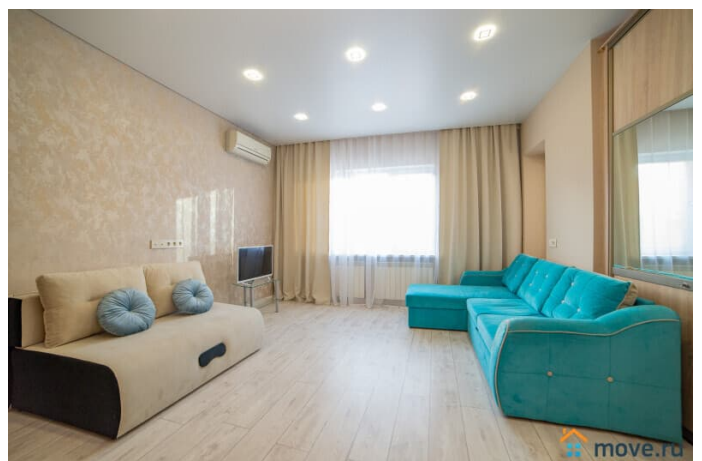

(плита, духовка, микроволновка, чайник) *

Высокоскоростной Wi-Fi и ТВ * Лоджия

Условия проживания: * Заезд: с 14:00 / Выезд:
до 12:00 (возможен ранний заезд и поздний
выезд по предварительному согласованию) *

Залог: 2 000 р. (возвращается в день выезда
после уборки) * Документы:

паспорт/водительское удостоверение для
оформления договора При заселении после
21:00 — остаток оплаты, залог и фото

документа направляется до заезда Важно: -

Курение запрещено (штраф 5 000 р.) -

Тишина после 23:00 - Можно с питомцами (по
согласованию, повышенный залог) Мы на

связи: * Горячая линия: 7:00-22:00 (МСК) *

Сервисная служба: 7:00-17:00 (МСК)

Жмите «Добавить в избранное» - и вы
сможете вернуться к просмотру в любое
время и получать уведомления об изменении
цены. Хотите забронировать сейчас?

Жмите «Забронировать» - выбирайте даты и
бронируйте мгновенно! Свободные даты
разлетаются быстро! P.S. Идеальный вариант
для деловой поездки или туризма — всё
необходимое уже включено!