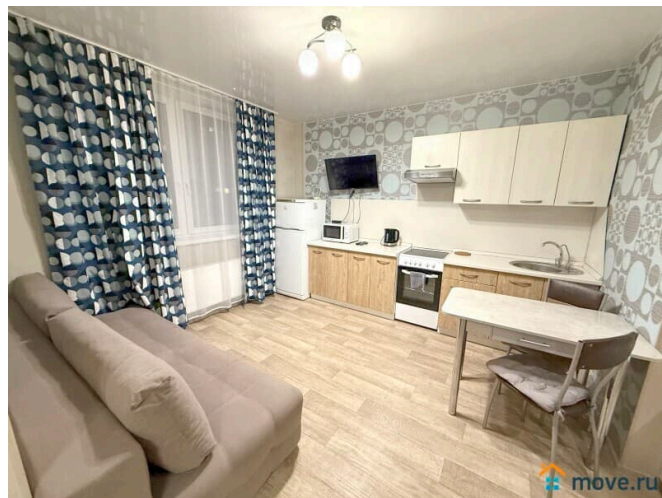

🕒 Создано: 02.04.2026 в 21:46

🔄 Обновлено: 02.04.2026 в 21:46

Екатеринбург, улица Шейнкмана, д. 86а

2 500 ₽

Екатеринбург, улица Шейнкмана, д. 86а

Улица

[улица Шейнкмана](#)

Квартира

Жилая площадь

15 м²

Площадь кухни

10 м²

Общая площадь

35 м²

Этаж

11/16

Детали объекта

Тип сделки

Сдаю

Раздел

[Квартиры на сутки](#)

Тип комнат

смежные

Тип балкона

балкон

Тип санузла

совмещенный

Покрытие пола

ламинат

<https://sverdlovsk.move.ru/objects/9293097303>

Хайруллин Радик

79126988407

для заметок