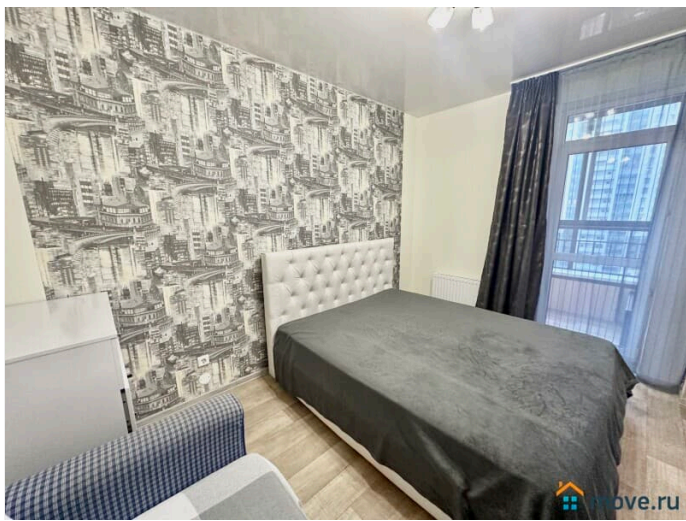

move.ru

move.ru

move.ru

move.ru

move.ru

move.ru

move.ru

move.ru