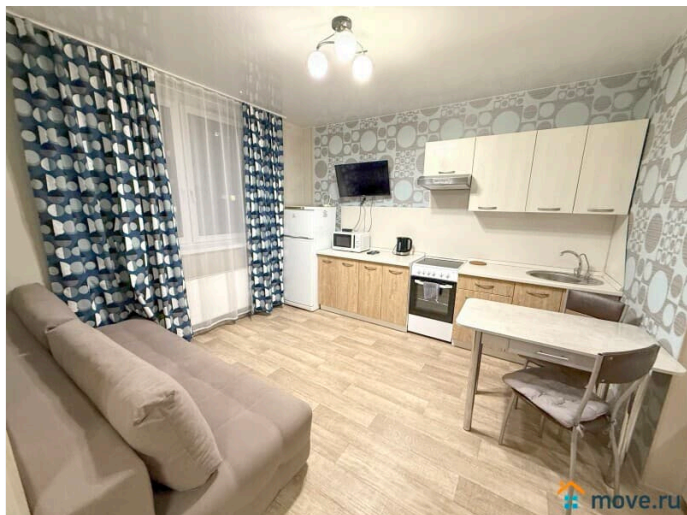

сдается несовершеннолетним, а так же ,
лицам моложе 25 лет, для проведения
мероприятий ? и лицам в состоянии
алкогольного ?опьянения. Наличие оригинала
паспорта или прав обязательно. Работаем с
организациями: нал -безнал. За оставленные
вами вещи, ответственность не несусь ??????