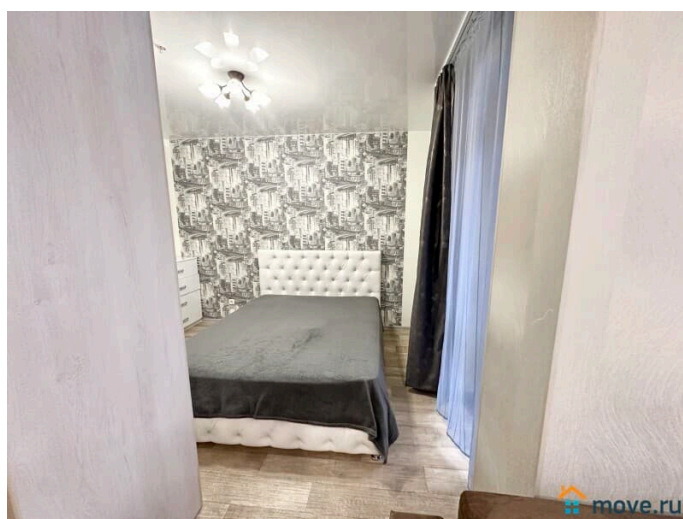

сдается несовершеннолетним, а так же ,
лицам моложе 25 лет, для проведения
мероприятий ? и лицам в состоянии
алкогольного ?опьянения. Наличие оригинала
паспорта или прав обязательно. Работаем с
организациями: нал -безнал. За оставленные
вами вещи, ответственность не несусь ??????