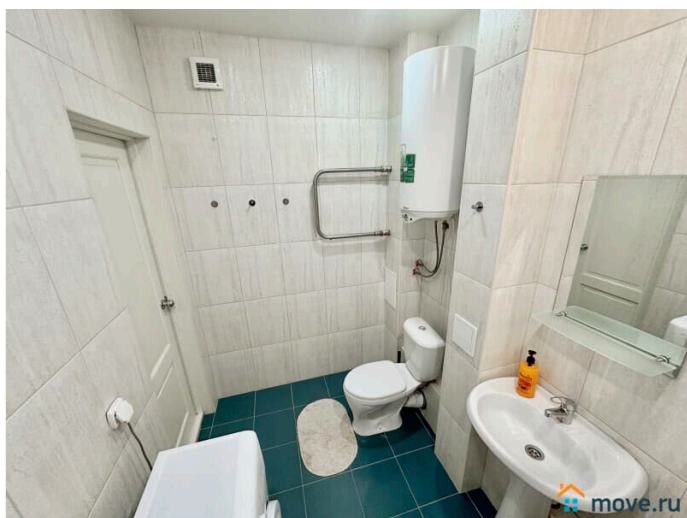

сдается несовершеннолетним, а так же ,
лицам моложе 25 лет, для проведения
мероприятий ? и лицам в состоянии
алкогольного ?опьянения. Наличие оригинала
паспорта или прав обязательно. Работаем с
организациями: нал -безнал. За оставленные
вами вещи, ответственность не несусь ??????