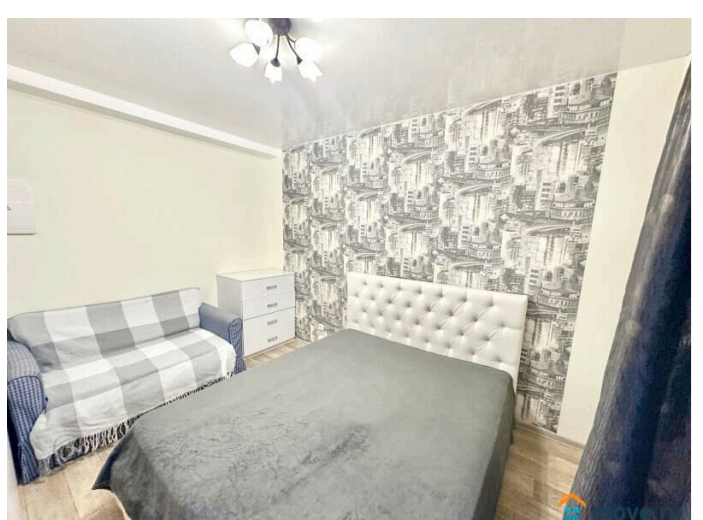

move.ru

move.ru

move.ru

move.ru

move.ru

move.ru

move.ru

move.ru