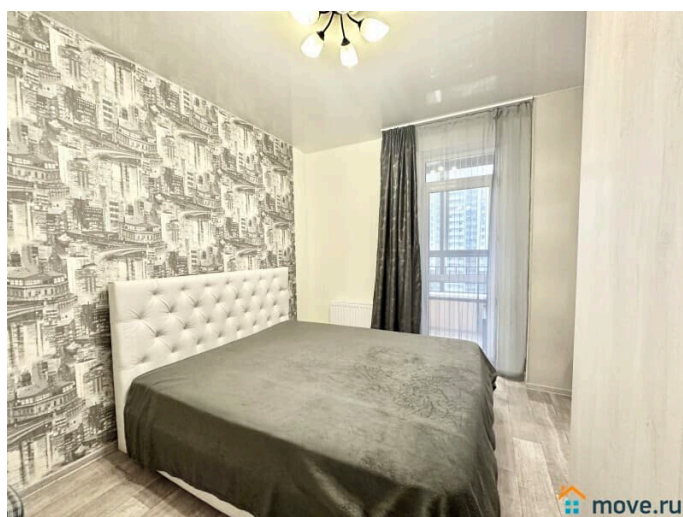

сдается несовершеннолетним, а так же ,
лицам моложе 25 лет, для проведения
мероприятий ? и лицам в состоянии
алкогольного ?опьянения. Наличие оригинала
паспорта или прав обязательно. Работаем с
организациями: нал -безнал. За оставленные
вами вещи, ответственность не несусь ??????