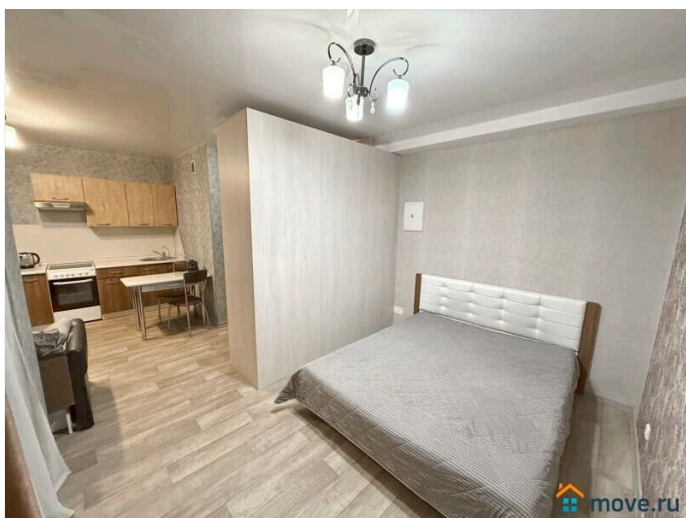

сдается несовершеннолетним, а так же ,
лицам моложе 25 лет, для проведения
мероприятий ? и лицам в состоянии
алкогольного ?опьянения. Наличие оригинала
паспорта или прав обязательно. Работаем с
организациями: нал -безнал. За оставленные
вами вещи, ответственность не несущим ?