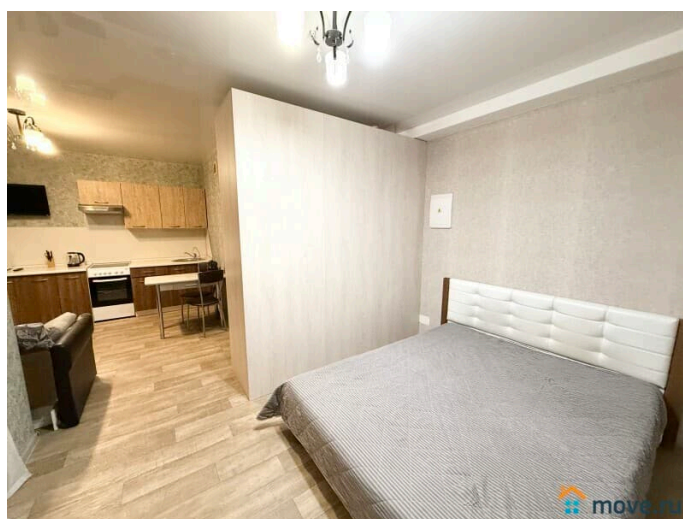

сдается несовершеннолетним, а так же ,
лицам моложе 25 лет, для проведения
мероприятий ? и лицам в состоянии
алкогольного ?опьянения. Наличие оригинала
паспорта или прав обязательно. Работаем с
организациями: нал -безнал. За оставленные
вами вещи, ответственность не несущим ?