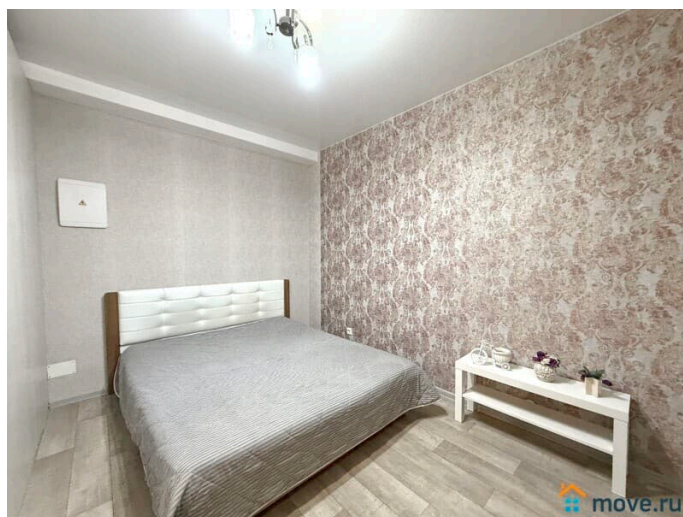

сдается несовершеннолетним, а так же ,
лицам моложе 25 лет, для проведения
мероприятий ? и лицам в состоянии
алкогольного ?опьянения. Наличие оригинала
паспорта или прав обязательно. Работаем с
организациями: нал -безнал. За оставленные
вами вещи, ответственность не несущим ?