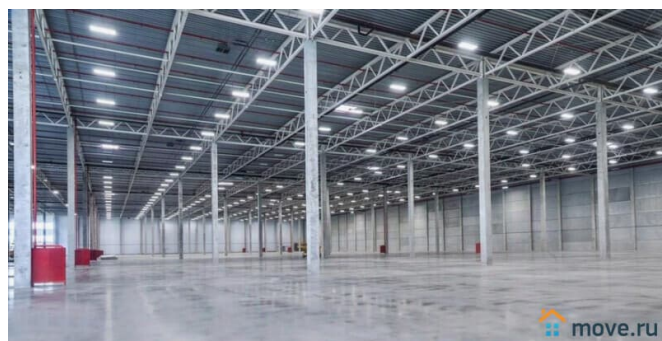

Создано: 15.10.2024 в 21:39

Обновлено: 10.03.2026 в 11:05

Нижний Тагил, шоссе Северное

350 ₺

Нижний Тагил, шоссе Северное

Улица

[шоссе Северное](#)

Склад

Общая площадь

5000 м²

Детали объекта

Тип сделки

Сдаю

Раздел

[Коммерческая недвижимость](#)

Описание

Аренда производственно -складских площадей с отоплением от 1000 до 5000 кв.м. энерго-мощности до 8 Мвт. стоимость эл-ва 7,60 - 8 руб/кВт*ч. Высота потолков 10 метров. Площадка для маневра и стоянки фур. Офисные помещения разной площади и конфигурации. 10 погрузочно -разгрузочных ворот на пандусе. стоимость аренды 350 р/кв.м. + эл-во, отопление. готовность объекта начало 2025 года

<https://sverdlovsk.move.ru/objects/9264381186>

Виталий

79002081001

для заметок