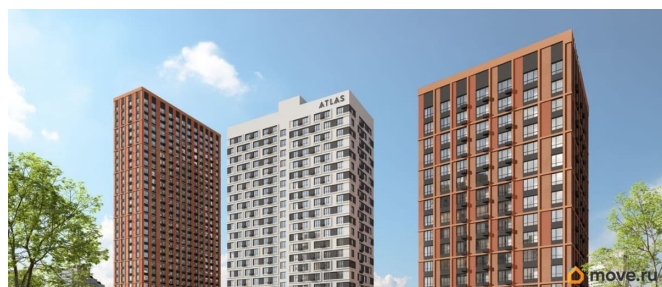

Создано: 01.12.2025 в 13:14

Обновлено: 04.12.2025 в 18:17

**Свердловская область, Екатеринбург,
улица Саввы Белых, Секция 5**

7 728 596 ₺

Свердловская область, Екатеринбург, улица Саввы Белых,
Секция 5

Округ

[Екатеринбург, Октябрьский район](#)

Улица

[улица Саввы Белых](#)

Квартира

Количество комнат

1

Высота потолков

2.7 м

Жилая площадь

12.3 м²

Площадь кухни

11.7 м²

Общая площадь

35.8 м²

Этаж

32/32

Детали объекта

Тип сделки

Продам

Раздел

[Квартиры](#)

<https://sverdlovsk.move.ru/objects/9287017434>

Atlas Development, Atlas Development
79842332008

для заметок