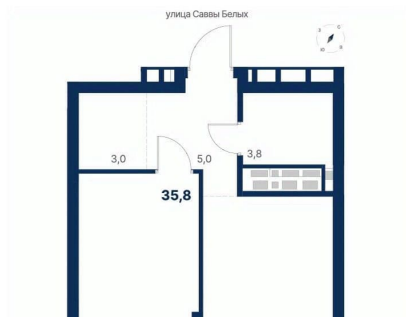

улица Шатурова

move.ru