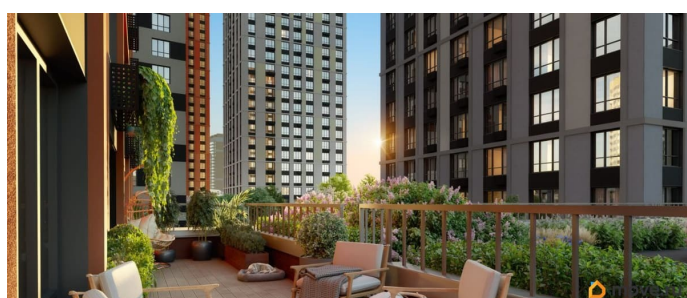

лифт

Описание

До конца декабря — скидка до 7% при 100% оплате и в ипотеку! Однокомнатная квартира в «Атлас Ауро» — сочетание уюта и практичности. Это отличное решение для первого жилья или инвестиций: продуманная планировка легко зонировается и позволяет создать интерьер под свой стиль. «Атлас Ауро» — экосистема комфорт-плюс класса с закрытой территорией и приватным двор-парком, разделённым на зоны отдыха для взрослых и детей. В лобби — уют, растения и природные оттенки. Метро Ботаническая всего в 5 минутах ходьбы. Доступны ипотека, рассрочка, трейд-ин и комбо-покупка.