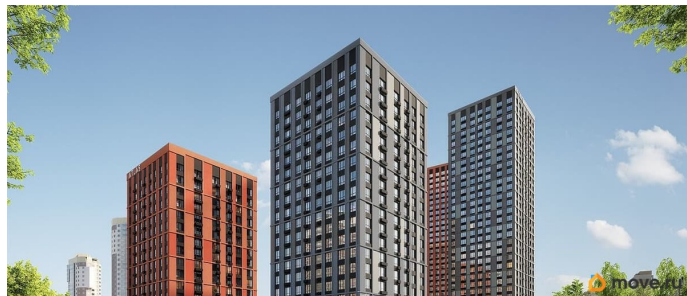

лифт

Описание

До конца декабря — скидка до 7% при 100% оплате и в ипотеку! Однокомнатная квартира в «Атлас Ауро» — сочетание уюта и практичности. Это отличное решение для первого жилья или инвестиций: продуманная планировка легко зонировается и позволяет создать интерьер под свой стиль. «Атлас Ауро» — экосистема комфорт-плюс класса с закрытой территорией и приватным двор-парком, разделённым на зоны отдыха для взрослых и детей. В лобби — уют, растения и природные оттенки. Метро Ботаническая всего в 5 минутах ходьбы. Доступны ипотека, рассрочка, трейд-ин и комбо-покупка.