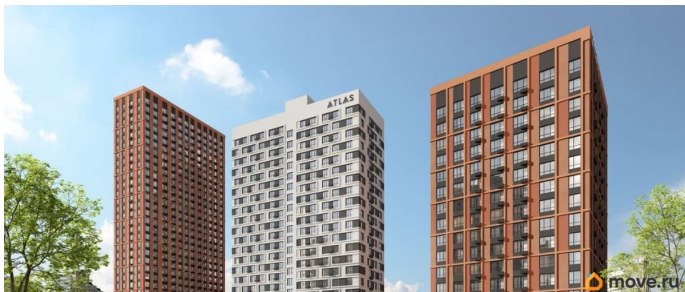

лифт

Описание

До конца декабря — скидка до 7% при 100% оплате и в ипотеку! Однокомнатная квартира в «Атлас Ауро» — сочетание уюта и практичности. Это отличное решение для первого жилья или инвестиций: продуманная планировка легко зонировается и позволяет создать интерьер под свой стиль. «Атлас Ауро» — экосистема комфорт-плюс класса с закрытой территорией и приватным двор-парком, разделённым на зоны отдыха для взрослых и детей. В лобби — уют, растения и природные оттенки. Метро Ботаническая всего в 5 минутах ходьбы. Доступны ипотека, рассрочка, трейд-ин и комбо-покупка.