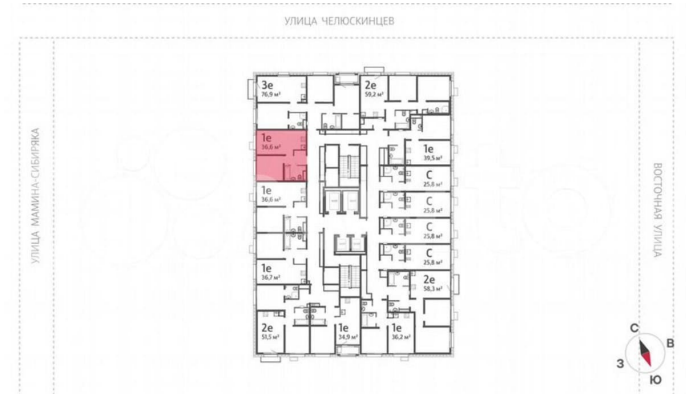

Количество комнат

1

Общая площадь

36.6 м²

Этаж

4/25

Детали объекта

Тип сделки

89251234567

для заметок

использованием ипотечных средств, есть рассрочка, есть военная ипотека. Жилая площадь 10.2 м2, кухня 17.6 м2, отделка под ключ. Раздельных санузлов - нет, балконов - нет, лоджий - нет. Квартира располагается на 4 этаже 25-этажного дома в ЖК Азина, 16. Застройщик - ЛСР, сдача дома - IV квартал 2027 года, высота потолков 2.72 м. Подземная парковка. Обеспечение безопасности: видеонаблюдение, консьерж, пропускная система. Инфраструктура: школа, детский сад, детские площадки, спортивные площадки, места для отдыха, супермаркет, коммерческие объекты. Жилой квартал расположится на участке площадью 2,6 га в границах улиц Челюскинцев - Луначарского - Азина - Мамина-Сибиряка. Он будет состоять из шести стильных высоток, паркинга и детского сада. Общее дворовое пространство, закрытое от проезда автомобилей, обеспечит жителям безопасность и уют. Шесть стильных высоток. Позвоните и узнайте условия покупки прямо сейчас!

1e	1eB-4
	36.6

АЗИНА 16

КОМНАТ	ПЛОЩАДЬ	ЭТАЖ
1	36.6 м	4

1e 1e-4
36.6

Л С Р

Move.ru - вся недвижимость России