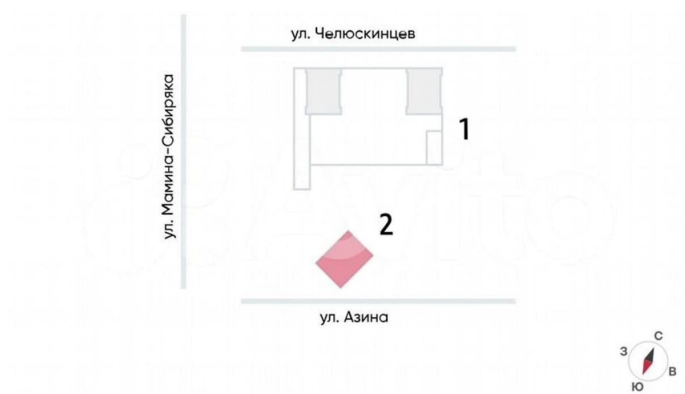

89251234567

для заметок

использованием ипотечных средств, есть рассрочка, есть военная ипотека. Жилая площадь 10.2 м2, кухня 17.6 м2, отделка под ключ. Раздельных санузлов - нет, балконов - нет, лоджий - нет. Квартира располагается на 4 этаже 25-этажного дома в ЖК Азина, 16. Застройщик - ЛСР, сдача дома - IV квартал 2027 года, высота потолков 2.72 м. Подземная парковка. Обеспечение безопасности: видеонаблюдение, консьерж, пропускная система. Инфраструктура: школа, детский сад, детские площадки, спортивные площадки, места для отдыха, супермаркет, коммерческие объекты. Жилой квартал расположится на участке площадью 2,6 га в границах улиц Челюскинцев - Луначарского - Азина - Мамина-Сибиряка. Он будет состоять из шести стильных высоток, паркинга и детского сада. Общее дворовое пространство, закрытое от проезда автомобилей, обеспечит жителям безопасность и уют. Шесть стильных высоток. Позвоните и узнайте условия покупки прямо сейчас!

1e	1eB-4
	36.6

АЗИНА 16

КОМНАТ	ПЛОЩАДЬ	ЭТАЖ
1	36.6 м	4

1e 1e-4
36.6

Л С Р

Move.ru - вся недвижимость России