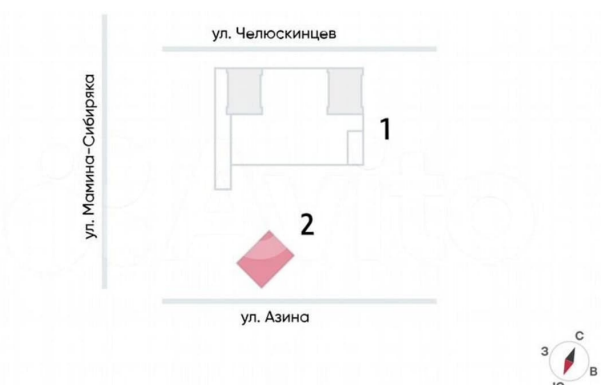

Квартира

Количество комнат

1

Общая площадь

36.6 м²

Этаж

24/25

Детали объекта

Описание

Продается 1-комн. квартира с европланировкой, площадью 36.6 м² в монолитной новостройке в 12 мин. пешком от м.Уральская. Возможен вариант покупки с

<https://sverdlovsk.move.ru/objects/9293068129>

**Отдел продаж, «Группа ЛСР» на
Урале**

89251234567

для заметок

использованием ипотечных средств, есть рассрочка, есть военная ипотека. Жилая площадь 10.3 м2, кухня 17.9 м2, отделка под ключ. Раздельных санузлов - нет, балконов - нет, лоджий - нет. Квартира располагается на 24 этаже 25-этажного дома в ЖК Азина, 16. Застройщик - ЛСР, сдача дома - IV квартал 2027 года, высота потолков 2.72 м. Подземная парковка. Обеспечение безопасности: видеонаблюдение, консьерж, пропускная система. Инфраструктура: школа, детский сад, детские площадки, спортивные площадки, места для отдыха, супермаркет, коммерческие объекты. Жилой квартал расположится на участке площадью 2,6 га в границах улиц Челюскинцев - Луначарского - Азина - Мамина-Сибиряка. Он будет состоять из шести стильных высоток, паркинга и детского сада. Общее дворовое пространство, закрытое от проезда автомобилей, обеспечит жителям безопасность и уют. Шесть стильных высоток. Позвоните и узнайте условия покупки прямо сейчас!