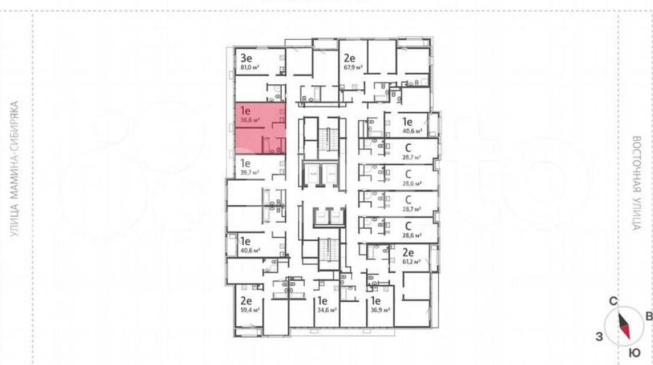

УЛИЦА ЧЕЛОВЕКИНЦЕВ