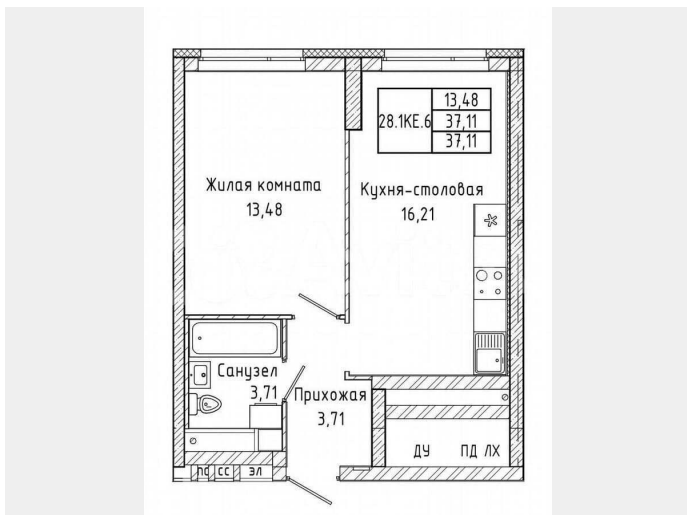

Для получения актуальной информации о стоимости, наличии квартир и действующих предложениях обращайтесь в отдел продаж.