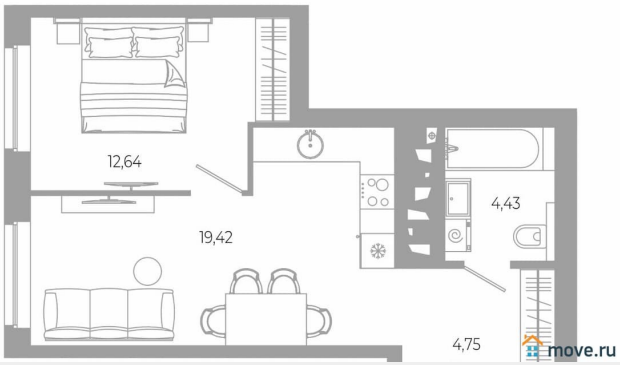

РЭЗУМ®  
в Академическом

СХЕМА 9-16 этаж

41,24 м²

1 спальня

Move.ru - вся недвижимость России