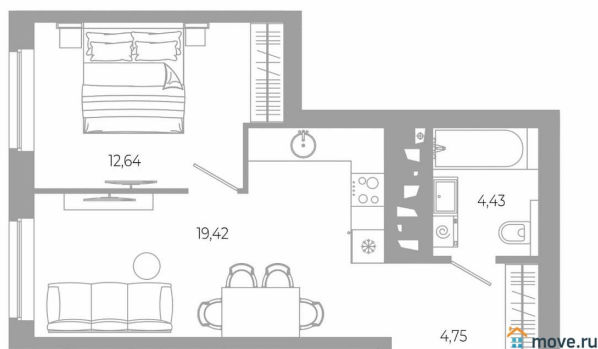

Создано: 17.10.2024 в 14:05

Обновлено: 10.12.2025 в 21:28

6 650 000 ₺

Квартира

Количество комнат

1

Высота потолков

2.7 м

Общая площадь

41.24 м²

Этаж

11/24

Детали объекта

Тип сделки

Продам

Раздел

[Квартиры](#)

Квартира в новостройке

да

Год сдачи

1 квартал 2026 г.

лифт

Описание

«РАЗУМ в Академическом» — это жилой комплекс из 7 домов переменной этажности от федерального девелопера «РАЗУМ» с 12-летним опытом создания жилых проектов. Дома от 12 до 24 этажей расположены в

<https://sverdlovsk.move.ru/objects/9264674784>

РАЗУМ, РАЗУМ

79945094524

для заметок