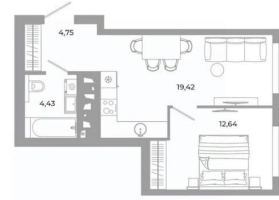

## Квартира

Количество комнат

1

Высота потолков

2.7 м

Общая площадь

41.24 м<sup>2</sup>

Этаж

РЭЗУМ®  
в Академическом

СХЕМА 9-16 этаж

41,24 м²

1 спальня

Move.ru - вся недвижимость России