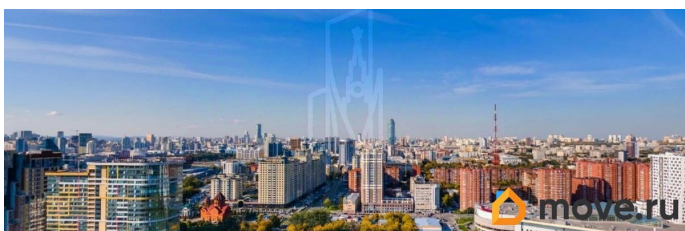

## **Описание**

Переуступка от физ. лица! Передача Объекта долевого строительства Участнику долевого строительства будет производиться в сентябре 2026 года. Жилой комплекс бизнес-класса «Никольский» расположен в динамично развивающемся районе Парковый. Комплекс ограничен улицами Фурманова - Белинского - Большакова и руслом реки Исеть. Уникальность пространства подчёркивается высотными зданиями на живописной береговой линии реки Исеть. Близость к парку имени Маяковского и развитая транспортная инфраструктура делают это место комфортным для жизни. Жилой комплекс «Никольский» - впечатляющий ансамбль из шести высотных башен, состоящих из 26, 28 и 30 этажей, выполненных в форме элегантных призм. «Никольский» - это современные жилые дома бизнес-класса с богатой внутренней инфраструктурой на набережной реки Исеть: большой закрытый зелёный двор, паркинг, коммерческая галерея и сервис собственной управляющей компании. Один собственник! Без обременений! Ипотека возможна! ID объекта в нашей базе: 3458