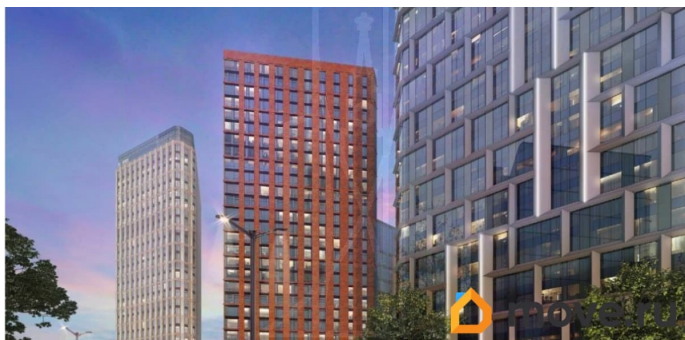

## **Описание**

Переуступка от физ. лица! Передача Объекта долевого строительства Участнику долевого строительства будет производиться в сентябре 2026 года. Жилой комплекс бизнес-класса «Никольский» расположен в динамично развивающемся районе Парковый. Комплекс ограничен улицами Фурманова - Белинского - Большакова и руслом реки Исеть. Уникальность пространства подчёркивается высотными зданиями на живописной береговой линии реки Исеть. Близость к парку имени Маяковского и развитая транспортная инфраструктура делают это место комфортным для жизни. Жилой комплекс «Никольский» - впечатляющий ансамбль из шести высотных башен, состоящих из 26, 28 и 30 этажей, выполненных в форме элегантных призм. «Никольский» - это современные жилые дома бизнес-класса с богатой внутренней инфраструктурой на набережной реки Исеть: большой закрытый зелёный двор, паркинг, коммерческая галерея и сервис собственной управляющей компании. Один собственник! Без обременений! Ипотека возможна! ID объекта в нашей базе: 3458