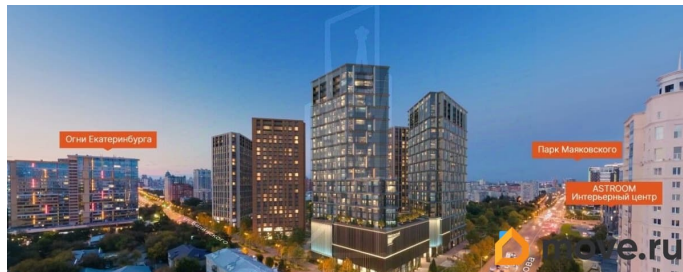

## **Описание**

Переуступка от физ. лица! Передача Объекта долевого строительства Участнику долевого строительства будет производиться в сентябре 2026 года. Жилой комплекс бизнес-класса «Никольский» расположен в динамично развивающемся районе Парковый. Комплекс ограничен улицами Фурманова - Белинского - Большакова и руслом реки Исеть. Уникальность пространства подчёркивается высотными зданиями на живописной береговой линии реки Исеть. Близость к парку имени Маяковского и развитая транспортная инфраструктура делают это место комфортным для жизни. Жилой комплекс «Никольский» - впечатляющий ансамбль из шести высотных башен, состоящих из 26, 28 и 30 этажей, выполненных в форме элегантных призм. «Никольский» - это современные жилые дома бизнес-класса с богатой внутренней инфраструктурой на набережной реки Исеть: большой закрытый зелёный двор, паркинг, коммерческая галерея и сервис собственной управляющей компании. Один собственник! Без обременений! Ипотека возможна! ID объекта в нашей базе: 3458