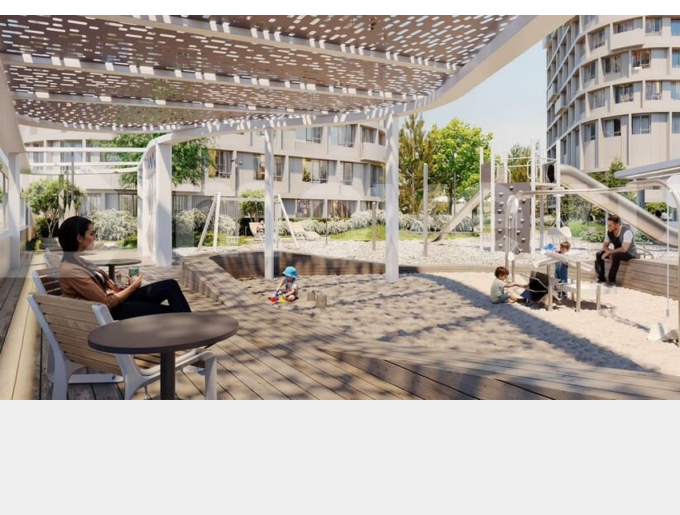

семейного очага, личного кабинета или просторной гостиной, а планировка легко адаптируется под ваши потребности «Атлас Люксо» — это жилая экосистема бизнес-класса в центре Екатеринбурга: три башни высотой 29 и 23 этажей с архитектурой, вдохновленной идеей света, дворовым пространством в курортном стиле, детским садом на 75 мест и многоуровневым паркингом. Дома расположены на стрелке улиц Репина и Крауля, рядом со стадионом «Екатеринбург Арена». Здесь уже есть все необходимое для жизни: сады, школы, поликлиники и магазины. Для комфорта резидентов в «Атлас Люксо» предусмотрено гранд-лобби с уютными лаунж-зонами, переговорная комната, собственный фитнес-зал и станция чистоты. В проектах «Атлас Девелопмент» можно воспользоваться рассрочкой, ипотекой, трейд-ин или комбо-покупкой в зависимости от конкретного комплекса.