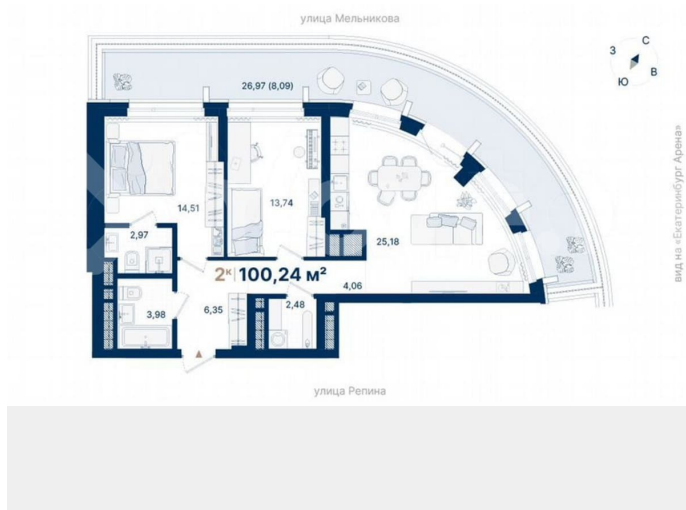

семейного очага, личного кабинета или просторной гостиной, а планировка легко адаптируется под ваши потребности «Атлас Люксо» — это жилая экосистема бизнес-класса в центре Екатеринбурга: три башни высотой 29 и 23 этажей с архитектурой, вдохновленной идеей света, дворовым пространством в курортном стиле, детским садом на 75 мест и многоуровневым паркингом. Дома расположены на стрелке улиц Репина и Крауля, рядом со стадионом «Екатеринбург Арена». Здесь уже есть все необходимое для жизни: сады, школы, поликлиники и магазины. Для комфорта резидентов в «Атлас Люксо» предусмотрено гранд-лобби с уютными лаунж-зонами, переговорная комната, собственный фитнес-зал и станция чистоты. В проектах «Атлас Девелопмент» можно воспользоваться рассрочкой, ипотекой, трейд-ин или комбо-покупкой в зависимости от конкретного комплекса.