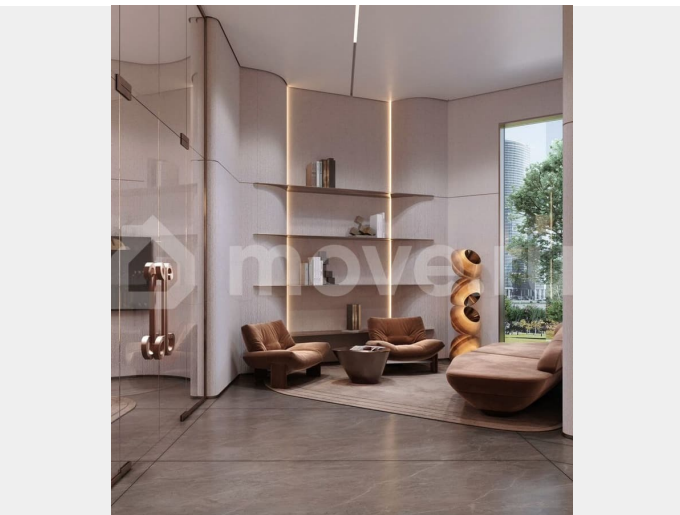

семейного очага, личного кабинета или просторной гостиной, а планировка легко адаптируется под ваши потребности «Атлас Люксо» — это жилая экосистема бизнес-класса в центре Екатеринбурга: три башни высотой 29 и 23 этажей с архитектурой, вдохновленной идеей света, дворовым пространством в курортном стиле, детским садом на 75 мест и многоуровневым паркингом. Дома расположены на стрелке улиц Репина и Крауля, рядом со стадионом «Екатеринбург Арена». Здесь уже есть все необходимое для жизни: сады, школы, поликлиники и магазины. Для комфорта резидентов в «Атлас Люксо» предусмотрено гранд-лобби с уютными лаунж-зонами, переговорная комната, собственный фитнес-зал и станция чистоты. В проектах «Атлас Девелопмент» можно воспользоваться рассрочкой, ипотекой, трейд-ин или комбо-покупкой в зависимости от конкретного комплекса.