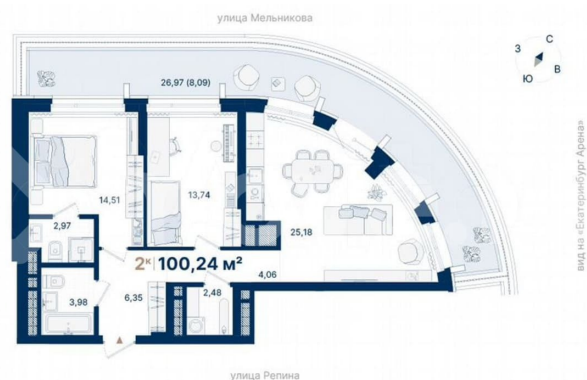

🕒 Создано: 06.02.2026 в 03:45

🔄 Обновлено: 15.04.2026 в 04:54

**Свердловская область, Екатеринбург, ул.
Репина, стр. 2**

21 825 815 ₪

Свердловская область, Екатеринбург, ул. Репина, стр. 2

Улица

[улица Репина](#)

Квартира

Количество комнат

2

Общая площадь

100.2 м²

Этаж

2/29

Детали объекта

Тип сделки

Продам

Раздел

[Квартиры](#)

Ремонт

с отделкой

Квартира в новостройке

да

Описание

Двухкомнатная квартира — это идеальное решение для тех, кто ценит комфорт или планирует расширение семьи. Здесь достаточно места для создания уютного

<https://sverdlovsk.move.ru/objects/9288978171>

Менеджер, Атлас Девелопмент

89251234567

для заметок