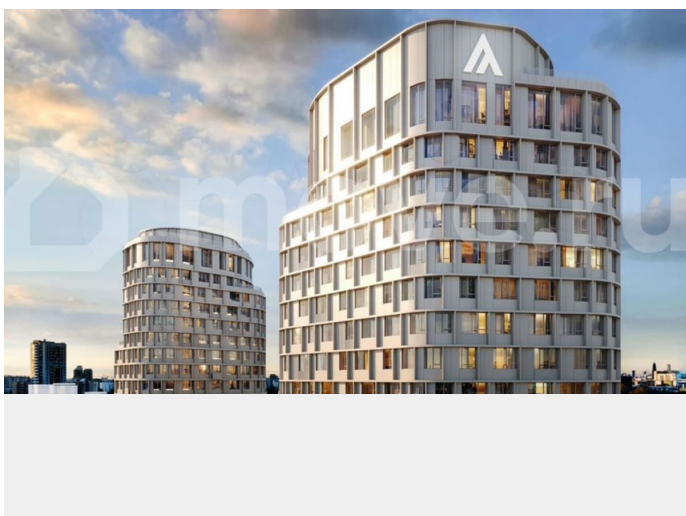

семейного очага, личного кабинета или просторной гостиной, а планировка легко адаптируется под ваши потребности «Атлас Люксо» — это жилая экосистема бизнес-класса в центре Екатеринбурга: три башни высотой 29 и 23 этажей с архитектурой, вдохновленной идеей света, дворовым пространством в курортном стиле, детским садом на 75 мест и многоуровневым паркингом. Дома расположены на стрелке улиц Репина и Крауля, рядом со стадионом «Екатеринбург Арена». Здесь уже есть все необходимое для жизни: сады, школы, поликлиники и магазины. Для комфорта резидентов в «Атлас Люксо» предусмотрено гранд-лобби с уютными лаунж-зонами, переговорная комната, собственный фитнес-зал и станция чистоты. В проектах «Атлас Девелопмент» можно воспользоваться рассрочкой, ипотекой, трейд-ин или комбо-покупкой в зависимости от конкретного комплекса.