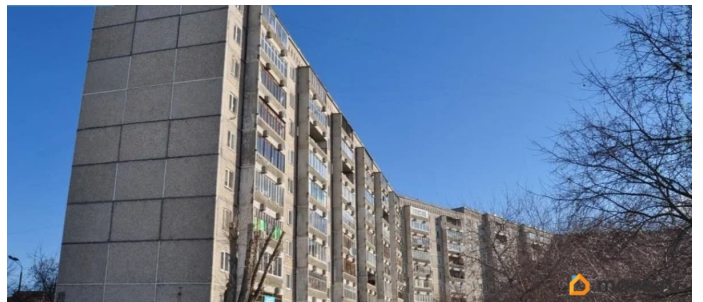

Вид из окна

во двор

Ремонт

косметический

лифт

<https://sverdlovsk.move.ru/objects/92868708>

34

Собственник

79000000000

для заметок

Описание

Продаётся уютная двухкомнатная квартира площадью 47.3 квадратных метров на четвёртом этаже девятиэтажного панельного дома, построенного в 1985 году. Адрес объекта: город Екатеринбург, микрорайон Заречный, улица Опалихинская, дом 21. Нужен ремонт!!!! Из окон открывается спокойный вид во двор, где расположена ухоженная детская площадка, что особенно ценно для семей с детьми. Для автовладельцев предусмотрена удобная парковка прямо во дворе. Благоустроенность района подчёркивается развитой инфраструктурой: в шаговой доступности находятся школа, детский сад, крупный торговый центр и фитнес-клуб, ТЦ Карнавал позволяющие сделать повседневную жизнь комфортной и насыщенной. Напротив подъезда остановка, недалеко Верх-Исетский пруд. Удобное расположение!