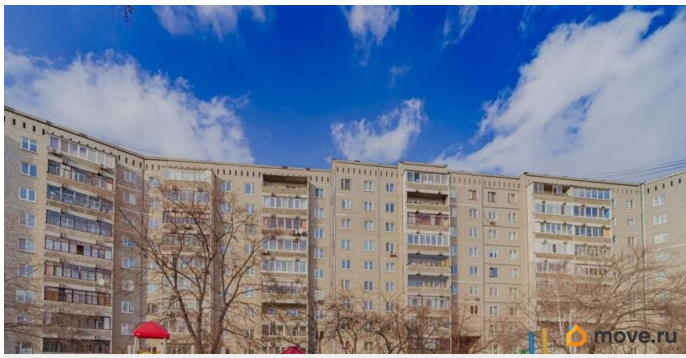

Вид из окна

во двор

Ремонт

косметический

лифт

<https://sverdlovsk.move.ru/objects/92868708>

34

Собственник

79000000000

для заметок

Описание

Продаётся уютная двухкомнатная квартира площадью 47.3 квадратных метров на четвёртом этаже девятиэтажного панельного дома, построенного в 1985 году. Адрес объекта: город Екатеринбург, микрорайон Заречный, улица Опалихинская, дом 21. Нужен ремонт!!!! Из окон открывается спокойный вид во двор, где расположена ухоженная детская площадка, что особенно ценно для семей с детьми. Для автовладельцев предусмотрена удобная парковка прямо во дворе. Благоустроенность района подчёркивается развитой инфраструктурой: в шаговой доступности находятся школа, детский сад, крупный торговый центр и фитнес-клуб, ТЦ Карнавал позволяющие сделать повседневную жизнь комфортной и насыщенной. Напротив подъезда остановка, недалеко Верх-Исетский пруд. Удобное расположение!