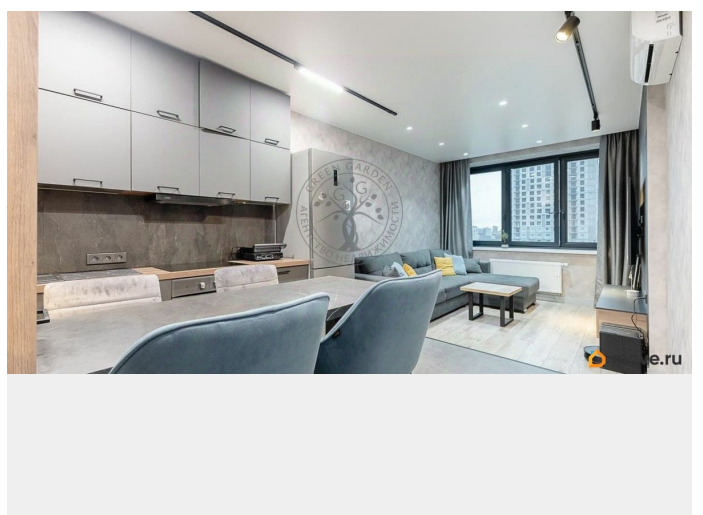

лифт

Описание

Продам Евро 2ку 51,3м² на 22 этаже в 35 этажном доме Комфорт класса. Квартира очень тёплая, Хорошие соседи, просторный холл с зоной ожидания, колясочная, лапомойка, 3 детских игровых площадки, каскадный фонтан, прекрасная локация как для прогулок, так и для выезда на автомобиле во все рай-ны города. В квартире выполнен ремонт по дизайн-проекту с использованием дорогих материалов: двери скрытого монтажа, европейский ламинат, французские обои, немецкое освещение (можно регулировать и перемещать светильники по всему периметру квартиры), европейская сантехника (Польша и Италия), в ванной и на лоджии установлен теплый пол. В шаговой доступности вся инфраструктура: Детский сад 97, 122, 369, 184. Школа 30, 75. Гимназия 155, 212. Школа танцев «Фантазия». Через дорогу Парк, в 10 мин Харитоновский парк. ПВЗ Озон, Валдбериз, аптеки, Магазин «Пятерочка» (вход из холла), магазин «Красное и Белое» Удобная транспортная развязка: Трамвай: 21, 23, 7, 12, 3. ЖД вокзал, до метро 5 мин, прекрасный выезд на автомобиле как в центр по мамина-сибиряка и свердлова, так и в сторону уралмаша по проспекту космонавтов. Один взрослый собственник. Квартира готова к продаже, быстрый выход на сделку. Обеспечим чистоту сделки, финансовую и юридическую безопасность. Так же поможем с ипотекой. ID объекта в нашей базе: 2223