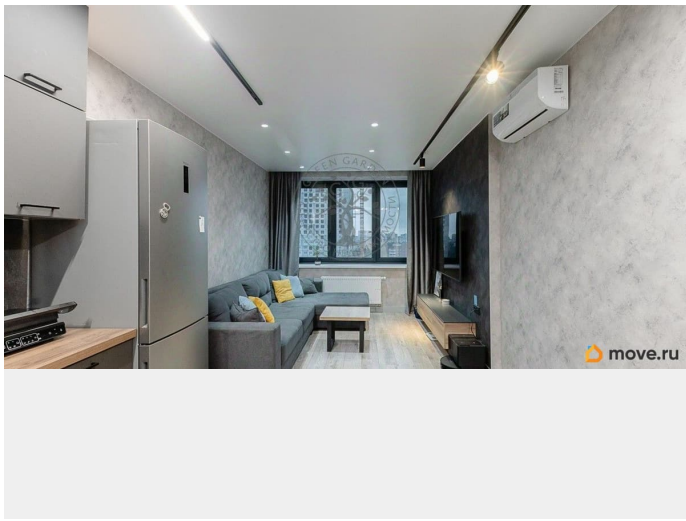

лифт

Описание

Продам Евро 2ку 51,3м² на 22 этаже в 35 этажном доме Комфорт класса. Квартира очень тёплая, Хорошие соседи, просторный холл с зоной ожидания, колясочная, лапомойка, 3 детских игровых площадки, каскадный фонтан, прекрасная локация как для прогулок, так и для выезда на автомобиле во все рай-ны города. В квартире выполнен ремонт по дизайн-проекту с использованием дорогих материалов: двери скрытого монтажа, европейский ламинат, французские обои, немецкое освещение (можно регулировать и перемещать светильники по всему периметру квартиры), европейская сантехника (Польша и Италия), в ванной и на лоджии установлен теплый пол. В шаговой доступности вся инфраструктура: Детский сад 97, 122, 369, 184. Школа 30, 75. Гимназия 155, 212. Школа танцев «Фантазия». Через дорогу Парк, в 10 мин Харитоновский парк. ПВЗ Озон, Валдбериз, аптеки, Магазин «Пятерочка» (вход из холла), магазин «Красное и Белое» Удобная транспортная развязка: Трамвай: 21, 23, 7, 12, 3. ЖД вокзал, до метро 5 мин, прекрасный выезд на автомобиле как в центр по мамина-сибиряка и свердлова, так и в сторону уралмаша по проспекту космонавтов. Один взрослый собственник. Квартира готова к продаже, быстрый выход на сделку. Обеспечим чистоту сделки, финансовую и юридическую безопасность. Так же поможем с ипотекой. ID объекта в нашей базе: 2223