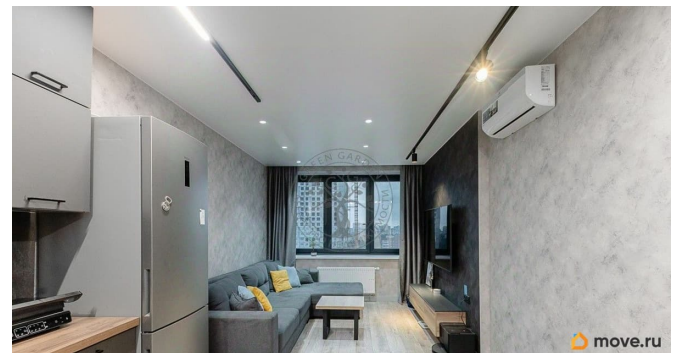

лифт

Описание

Продам Евро 2ку 51,3м² на 22 этаже в 35 этажном доме Комфорт класса. Квартира очень тёплая, Хорошие соседи, просторный холл с зоной ожидания, колясочная, лапомойка, 3 детских игровых площадки, каскадный фонтан, прекрасная локация как для прогулок, так и для выезда на автомобиле во все рай-ны города. В квартире выполнен ремонт по дизайн-проекту с использованием дорогих материалов: двери скрытого монтажа, европейский ламинат, французские обои, немецкое освещение (можно регулировать и перемещать светильники по всему периметру квартиры), европейская сантехника (Польша и Италия), в ванной и на лоджии установлен теплый пол. В шаговой доступности вся инфраструктура: Детский сад 97, 122, 369, 184. Школа 30, 75. Гимназия 155, 212. Школа танцев «Фантазия». Через дорогу Парк, в 10 мин Харитоновский парк. ПВЗ Озон, Валдбериз, аптеки, Магазин «Пятерочка» (вход из холла), магазин «Красное и Белое» Удобная транспортная развязка: Трамвай: 21, 23, 7, 12, 3. ЖД вокзал, до метро 5 мин, прекрасный выезд на автомобиле как в центр по мамина-сибиряка и свердлова, так и в сторону уралмаша по проспекту космонавтов. Один взрослый собственник. Квартира готова к продаже, быстрый выход на сделку. Обеспечим чистоту сделки, финансовую и юридическую безопасность. Так же поможем с ипотекой. ID объекта в нашей базе: 2223