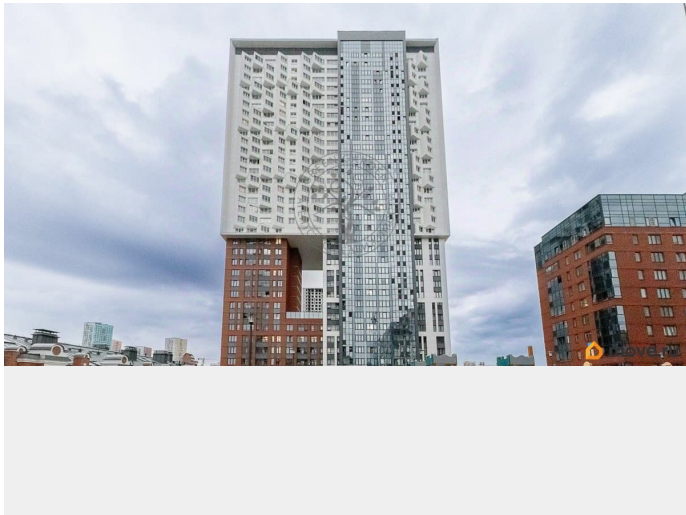

лифт

Описание

Продам Евро 2ку 51,3м² на 22 этаже в 35 этажном доме Комфорт класса. Квартира очень тёплая, Хорошие соседи, просторный холл с зоной ожидания, колясочная, лапомойка, 3 детских игровых площадки, каскадный фонтан, прекрасная локация как для прогулок, так и для выезда на автомобиле во все рай-ны города. В квартире выполнен ремонт по дизайн-проекту с использованием дорогих материалов: двери скрытого монтажа, европейский ламинат, французские обои, немецкое освещение (можно регулировать и перемещать светильники по всему периметру квартиры), европейская сантехника (Польша и Италия), в ванной и на лоджии установлен теплый пол. В шаговой доступности вся инфраструктура: Детский сад 97, 122, 369, 184. Школа 30, 75. Гимназия 155, 212. Школа танцев «Фантазия». Через дорогу Парк, в 10 мин Харитоновский парк. ПВЗ Озон, Валдбериз, аптеки, Магазин «Пятерочка» (вход из холла), магазин «Красное и Белое» Удобная транспортная развязка: Трамвай: 21, 23, 7, 12, 3. ЖД вокзал, до метро 5 мин, прекрасный выезд на автомобиле как в центр по мамина-сибиряка и свердлова, так и в сторону уралмаша по проспекту космонавтов. Один взрослый собственник. Квартира готова к продаже, быстрый выход на сделку. Обеспечим чистоту сделки, финансовую и юридическую безопасность. Так же поможем с ипотекой. ID объекта в нашей базе: 2223