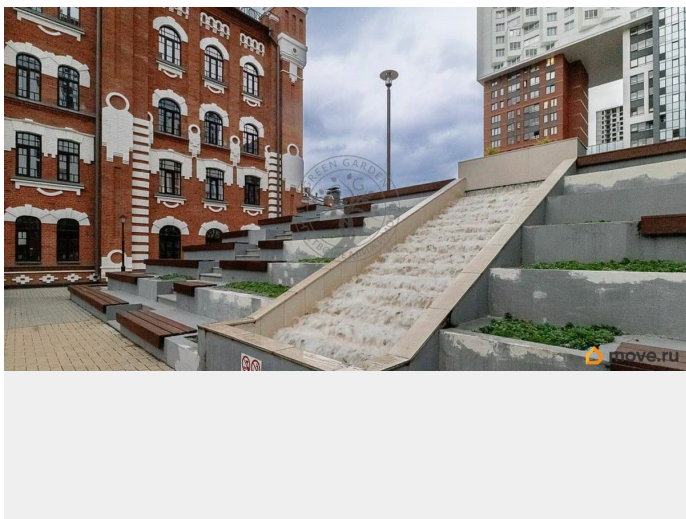

лифт

Описание

Продам Евро 2ку 51,3м² на 22 этаже в 35 этажном доме Комфорт класса. Квартира очень тёплая, Хорошие соседи, просторный холл с зоной ожидания, колясочная, лапомойка, 3 детских игровых площадки, каскадный фонтан, прекрасная локация как для прогулок, так и для выезда на автомобиле во все рай-ны города. В квартире выполнен ремонт по дизайн-проекту с использованием дорогих материалов: двери скрытого монтажа, европейский ламинат, французские обои, немецкое освещение (можно регулировать и перемещать светильники по всему периметру квартиры), европейская сантехника (Польша и Италия), в ванной и на лоджии установлен теплый пол. В шаговой доступности вся инфраструктура: Детский сад 97, 122, 369, 184. Школа 30, 75. Гимназия 155, 212. Школа танцев «Фантазия». Через дорогу Парк, в 10 мин Харитоновский парк. ПВЗ Озон, Валдбериз, аптеки, Магазин «Пятерочка» (вход из холла), магазин «Красное и Белое» Удобная транспортная развязка: Трамвай: 21, 23, 7, 12, 3. ЖД вокзал, до метро 5 мин, прекрасный выезд на автомобиле как в центр по мамина-сибиряка и свердлова, так и в сторону уралмаша по проспекту космонавтов. Один взрослый собственник. Квартира готова к продаже, быстрый выход на сделку. Обеспечим чистоту сделки, финансовую и юридическую безопасность. Так же поможем с ипотекой. ID объекта в нашей базе: 2223