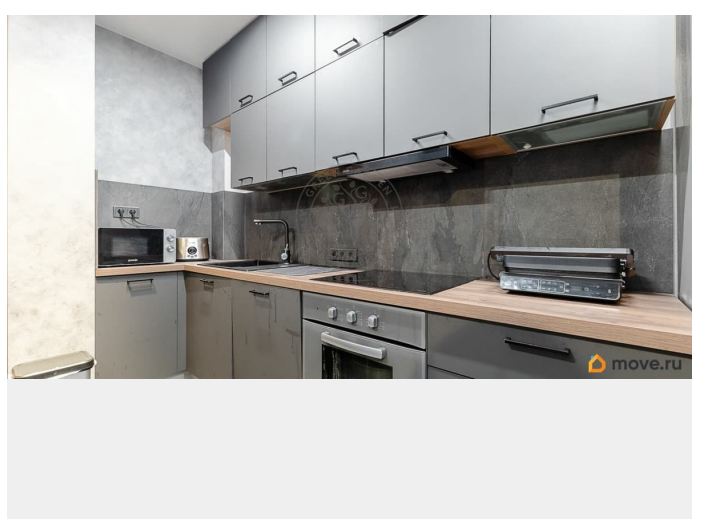

лифт

Описание

Продам Евро 2ку 51,3м² на 22 этаже в 35 этажном доме Комфорт класса. Квартира очень тёплая, Хорошие соседи, просторный холл с зоной ожидания, колясочная, лапомойка, 3 детских игровых площадки, каскадный фонтан, прекрасная локация как для прогулок, так и для выезда на автомобиле во все рай-ны города. В квартире выполнен ремонт по дизайн-проекту с использованием дорогих материалов: двери скрытого монтажа, европейский ламинат, французские обои, немецкое освещение (можно регулировать и перемещать светильники по всему периметру квартиры), европейская сантехника (Польша и Италия), в ванной и на лоджии установлен теплый пол. В шаговой доступности вся инфраструктура: Детский сад 97, 122, 369, 184. Школа 30, 75. Гимназия 155, 212. Школа танцев «Фантазия». Через дорогу Парк, в 10 мин Харитоновский парк. ПВЗ Озон, Валдбериз, аптеки, Магазин «Пятерочка» (вход из холла), магазин «Красное и Белое» Удобная транспортная развязка: Трамвай: 21, 23, 7, 12, 3. ЖД вокзал, до метро 5 мин, прекрасный выезд на автомобиле как в центр по мамина-сибиряка и свердлова, так и в сторону уралмаша по проспекту космонавтов. Один взрослый собственник. Квартира готова к продаже, быстрый выход на сделку. Обеспечим чистоту сделки, финансовую и юридическую безопасность. Так же поможем с ипотекой. ID объекта в нашей базе: 2223