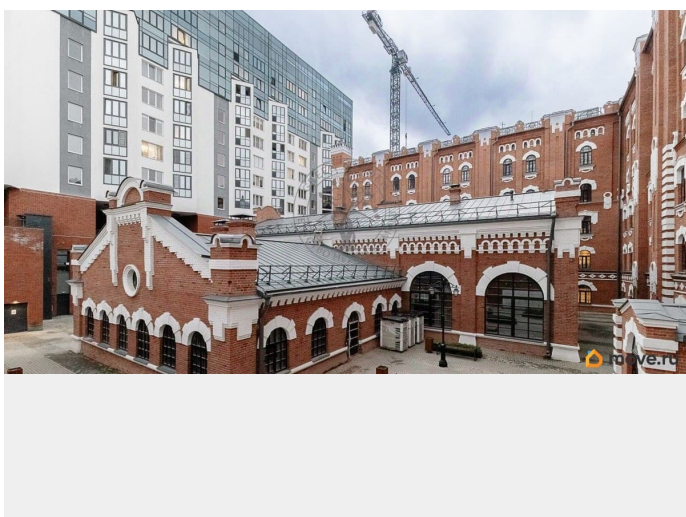

лифт

Описание

Продам Евро 2ку 51,3м² на 22 этаже в 35 этажном доме Комфорт класса. Квартира очень тёплая, Хорошие соседи, просторный холл с зоной ожидания, колясочная, лапомойка, 3 детских игровых площадки, каскадный фонтан, прекрасная локация как для прогулок, так и для выезда на автомобиле во все рай-ны города. В квартире выполнен ремонт по дизайн-проекту с использованием дорогих материалов: двери скрытого монтажа, европейский ламинат, французские обои, немецкое освещение (можно регулировать и перемещать светильники по всему периметру квартиры), европейская сантехника (Польша и Италия), в ванной и на лоджии установлен теплый пол. В шаговой доступности вся инфраструктура: Детский сад 97, 122, 369, 184. Школа 30, 75. Гимназия 155, 212. Школа танцев «Фантазия». Через дорогу Парк, в 10 мин Харитоновский парк. ПВЗ Озон, Валдбериз, аптеки, Магазин «Пятерочка» (вход из холла), магазин «Красное и Белое» Удобная транспортная развязка: Трамвай: 21, 23, 7, 12, 3. ЖД вокзал, до метро 5 мин, прекрасный выезд на автомобиле как в центр по мамина-сибиряка и свердлова, так и в сторону уралмаша по проспекту космонавтов. Один взрослый собственник. Квартира готова к продаже, быстрый выход на сделку. Обеспечим чистоту сделки, финансовую и юридическую безопасность. Так же поможем с ипотекой. ID объекта в нашей базе: 2223