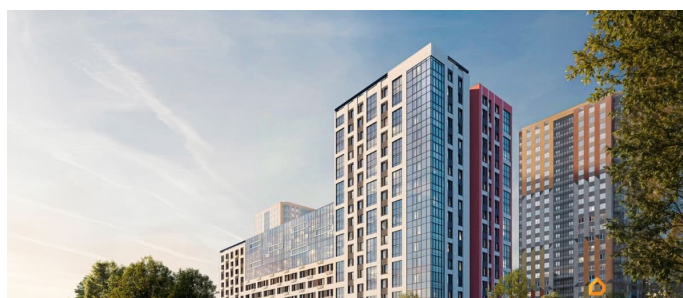

поддерживает высокие стандарты
содержания жилья.