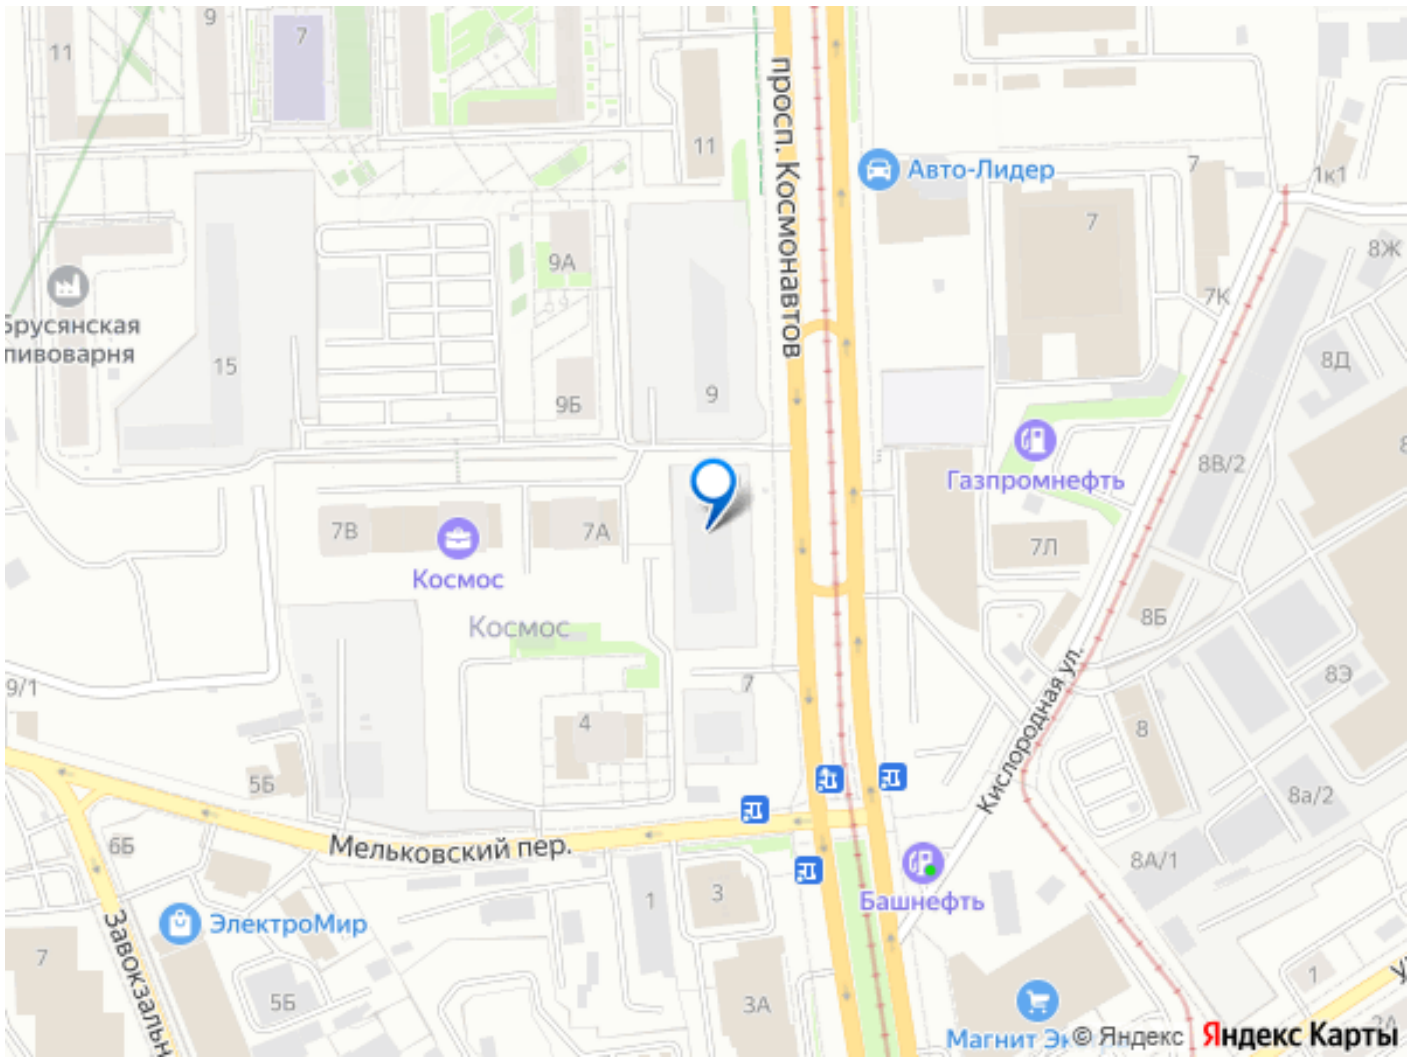

Move.ru - вся недвижимость России