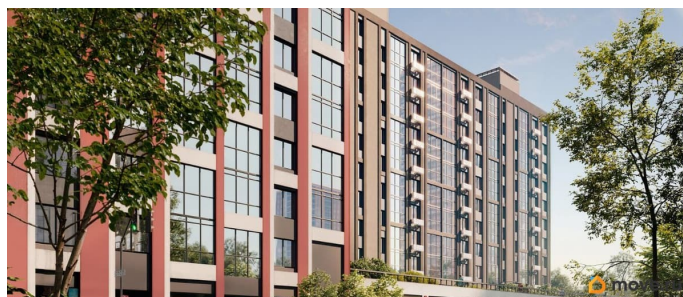

поддерживает высокие стандарты
содержания жилья.