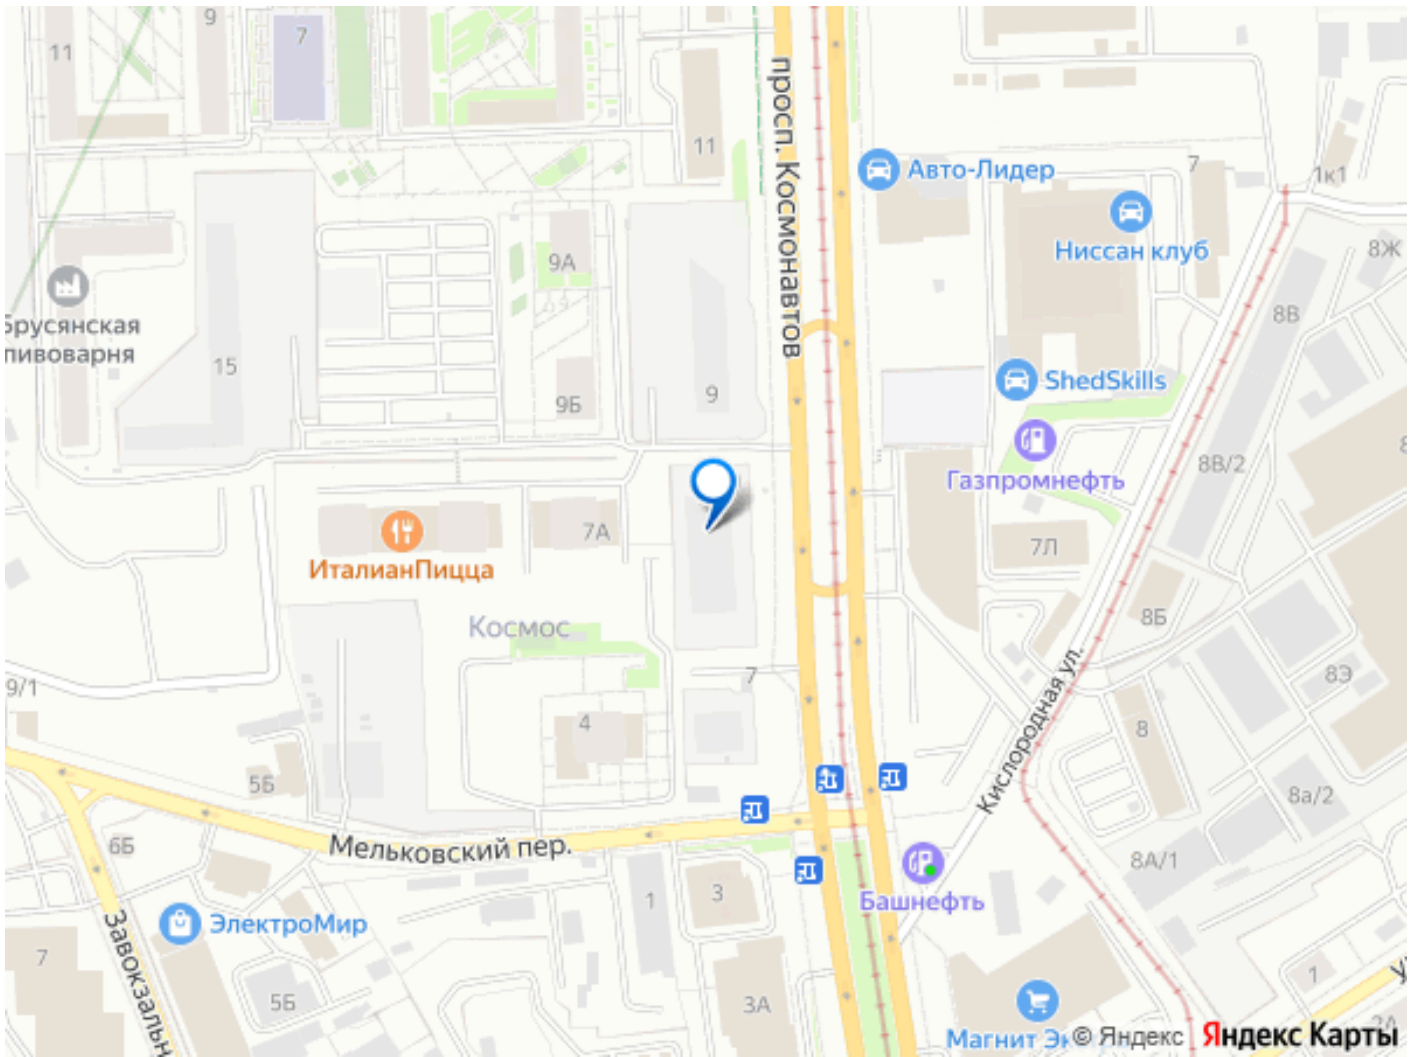

Move.ru - вся недвижимость России