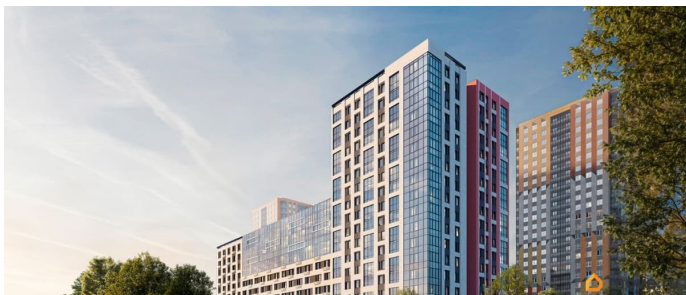

поддерживает высокие стандарты
содержания жилья.