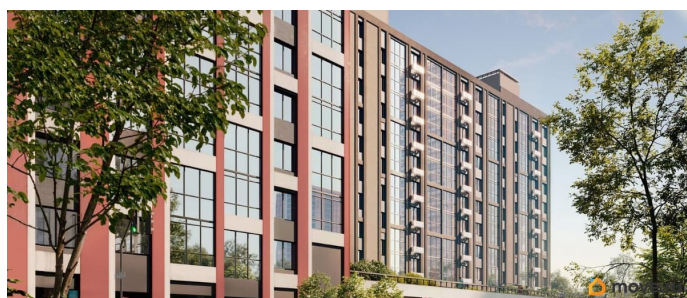

поддерживает высокие стандарты
содержания жилья.