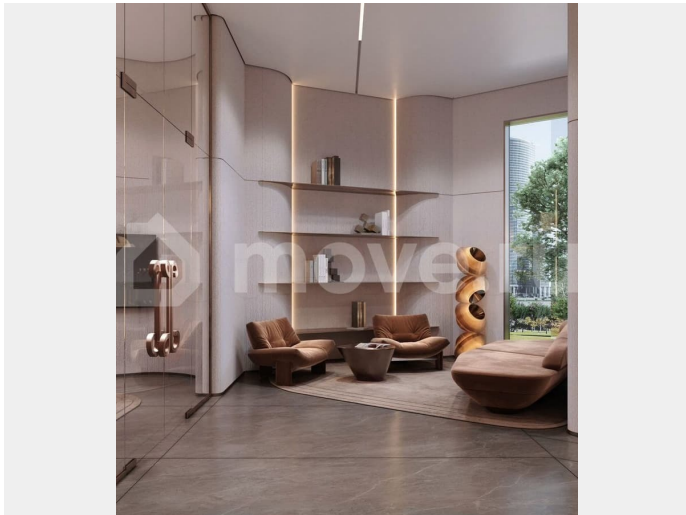

с отделкой

Квартира в новостройке

да

Описание

Двухкомнатная квартира — это идеальное решение для тех, кто ценит комфорт или планирует расширение семьи. Здесь достаточно места для создания уютного

семейного очага, личного кабинета или просторной гостиной, а планировка легко адаптируется под ваши потребности «Атлас Люксо» — это жилая экосистема бизнес-класса в центре Екатеринбурга: три башни высотой 29 и 23 этажей с архитектурой, вдохновленной идеей света, дворовым пространством в курортном стиле, детским садом на 75 мест и многоуровневым паркингом. Дома расположены на стрелке улиц Репина и Крауля, рядом со стадионом «Екатеринбург Арена». Здесь уже есть все необходимое для жизни: сады, школы, поликлиники и магазины. Для комфорта резидентов в «Атлас Люксо» предусмотрено гранд-лобби с уютными лаунж-зонами, переговорная комната, собственный фитнес-зал и станция чистоты. В проектах «Атлас Девелопмент» можно воспользоваться рассрочкой, ипотекой, трейд-ин или комбо-покупкой в зависимости от конкретного комплекса.