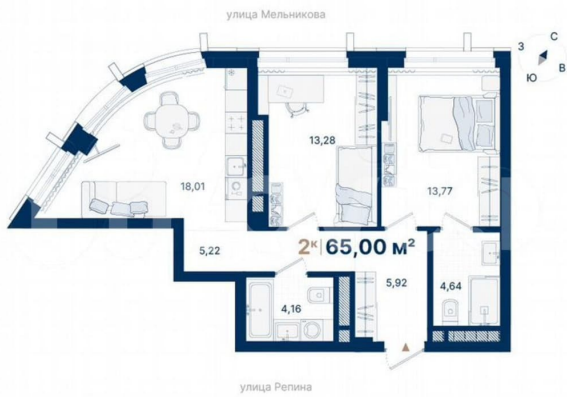

Улица

[улица Репина](#)

для заметок

Квартира

Количество комнат

2

Общая площадь

65 м²

с отделкой

Квартира в новостройке

да

Описание

Двухкомнатная квартира — это идеальное решение для тех, кто ценит комфорт или планирует расширение семьи. Здесь достаточно места для создания уютного

семейного очага, личного кабинета или просторной гостиной, а планировка легко адаптируется под ваши потребности «Атлас Люксо» — это жилая экосистема бизнес-класса в центре Екатеринбурга: три башни высотой 29 и 23 этажей с архитектурой, вдохновленной идеей света, дворовым пространством в курортном стиле, детским садом на 75 мест и многоуровневым паркингом. Дома расположены на стрелке улиц Репина и Крауля, рядом со стадионом «Екатеринбург Арена». Здесь уже есть все необходимое для жизни: сады, школы, поликлиники и магазины. Для комфорта резидентов в «Атлас Люксо» предусмотрено гранд-лобби с уютными лаунж-зонами, переговорная комната, собственный фитнес-зал и станция чистоты. В проектах «Атлас Девелопмент» можно воспользоваться рассрочкой, ипотекой, трейд-ин или комбо-покупкой в зависимости от конкретного комплекса.