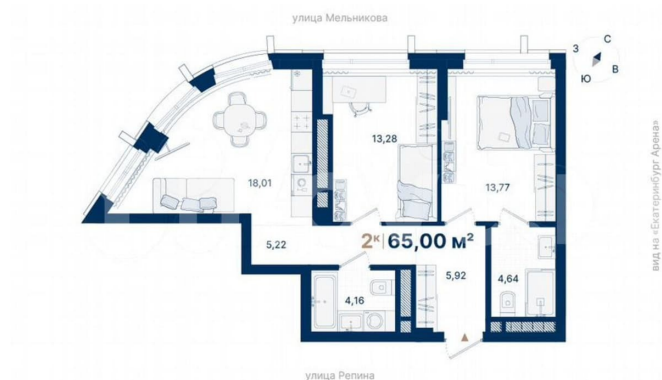

🕒 Создано: 06.02.2026 в 03:45

🔄 Обновлено: 03.04.2026 в 05:27

**Свердловская область, Екатеринбург, ул.
Репина, стр. 2**

15 343 236 ₺

Свердловская область, Екатеринбург, ул. Репина, стр. 2

Улица

[улица Репина](#)

Квартира

Количество комнат

2

Общая площадь

65 м²

Этаж

16/29

Детали объекта

Тип сделки

Продам

Раздел

[Квартиры](#)

Ремонт

с отделкой

Квартира в новостройке

да

Описание

Двухкомнатная квартира — это идеальное решение для тех, кто ценит комфорт или планирует расширение семьи. Здесь достаточно места для создания уютного

<https://sverdlovsk.move.ru/objects/9288978070>

Менеджер, Атлас Девелопмент

89251234567

для заметок