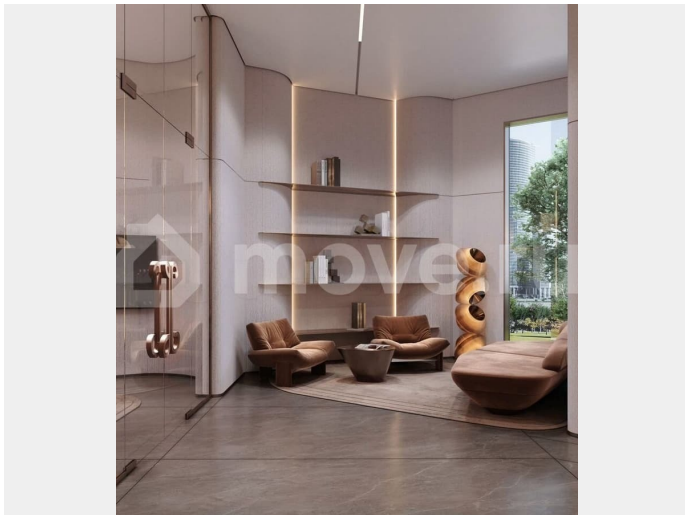

## Описание

Двухкомнатная квартира — это идеальное решение для тех, кто ценит комфорт или планирует расширение семьи. Здесь достаточно места для создания уютного

для заметок

семейного очага, личного кабинета или просторной гостиной, а планировка легко адаптируется под ваши потребности «Атлас Люксо» — это жилая экосистема бизнес-класса в центре Екатеринбурга: три башни высотой 29 и 23 этажей с архитектурой, вдохновленной идеей света, дворовым пространством в курортном стиле, детским садом на 75 мест и многоуровневым паркингом. Дома расположены на стрелке улиц Репина и Крауля, рядом со стадионом «Екатеринбург Арена». Здесь уже есть все необходимое для жизни: сады, школы, поликлиники и магазины. Для комфорта резидентов в «Атлас Люксо» предусмотрено гранд-лобби с уютными лаунж-зонами, переговорная комната, собственный фитнес-зал и станция чистоты. В проектах «Атлас Девелопмент» можно воспользоваться рассрочкой, ипотекой, трейд-ин или комбо-покупкой в зависимости от конкретного комплекса.