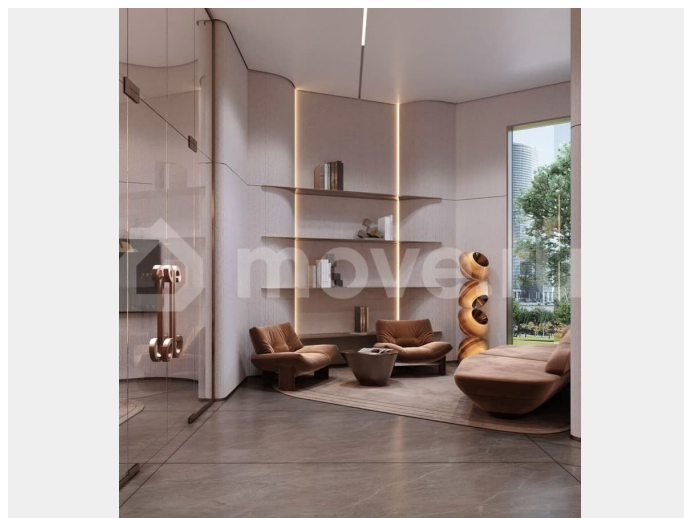

### Описание

Двухкомнатная квартира — это идеальное решение для тех, кто ценит комфорт или планирует расширение семьи. Здесь достаточно места для создания уютного

для заметок

семейного очага, личного кабинета или просторной гостиной, а планировка легко адаптируется под ваши потребности «Атлас Люксо» — это жилая экосистема бизнес-класса в центре Екатеринбурга: три башни высотой 29 и 23 этажей с архитектурой, вдохновленной идеей света, дворовым пространством в курортном стиле, детским садом на 75 мест и многоуровневым паркингом. Дома расположены на стрелке улиц Репина и Крауля, рядом со стадионом «Екатеринбург Арена». Здесь уже есть все необходимое для жизни: сады, школы, поликлиники и магазины. Для комфорта резидентов в «Атлас Люксо» предусмотрено гранд-лобби с уютными лаунж-зонами, переговорная комната, собственный фитнес-зал и станция чистоты. В проектах «Атлас Девелопмент» можно воспользоваться рассрочкой, ипотекой, трейд-ин или комбо-покупкой в зависимости от конкретного комплекса.