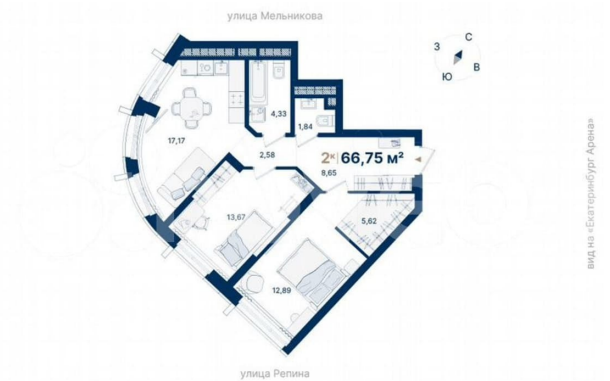

🕒 Создано: 06.02.2026 в 03:45

🔄 Обновлено: 03.04.2026 в 05:27

**Свердловская область, Екатеринбург, ул.
Репина, стр. 2**

14 398 020 ₽

Свердловская область, Екатеринбург, ул. Репина, стр. 2

Улица

[улица Репина](#)

Квартира

Количество комнат

2

Общая площадь

66.8 м²

Этаж

4/29

Детали объекта

Тип сделки

Продам

Раздел

[Квартиры](#)

Ремонт

с отделкой

Квартира в новостройке

да

Описание

Двухкомнатная квартира — это идеальное решение для тех, кто ценит комфорт или планирует расширение семьи. Здесь достаточно места для создания уютного

<https://sverdlovsk.move.ru/objects/9288978124>

Менеджер, Атлас Девелопмент
89251234567

для заметок