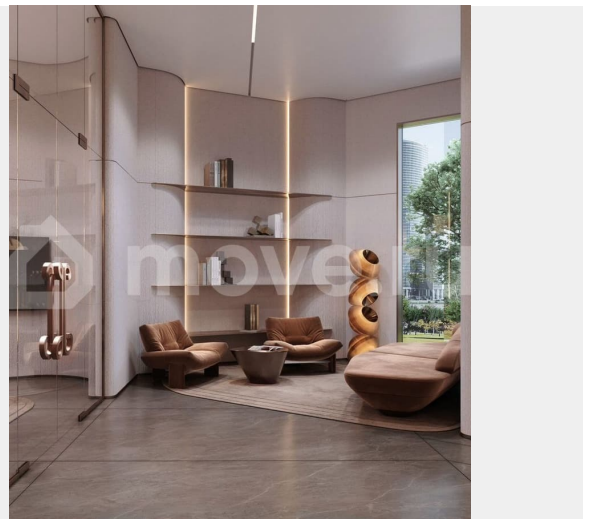

с отделкой

Квартира в новостройке

да

Описание

Двухкомнатная квартира — это идеальное решение для тех, кто ценит комфорт или планирует расширение семьи. Здесь достаточно места для создания уютного

семейного очага, личного кабинета или просторной гостиной, а планировка легко адаптируется под ваши потребности «Атлас Люксо» — это жилая экосистема бизнес-класса в центре Екатеринбурга: три башни высотой 29 и 23 этажей с архитектурой, вдохновленной идеей света, дворовым пространством в курортном стиле, детским садом на 75 мест и многоуровневым паркингом. Дома расположены на стрелке улиц Репина и Крауля, рядом со стадионом «Екатеринбург Арена». Здесь уже есть все необходимое для жизни: сады, школы, поликлиники и магазины. Для комфорта резидентов в «Атлас Люксо» предусмотрено гранд-лобби с уютными лаунж-зонами, переговорная комната, собственный фитнес-зал и станция чистоты. В проектах «Атлас Девелопмент» можно воспользоваться рассрочкой, ипотекой, трейд-ин или комбо-покупкой в зависимости от конкретного комплекса.