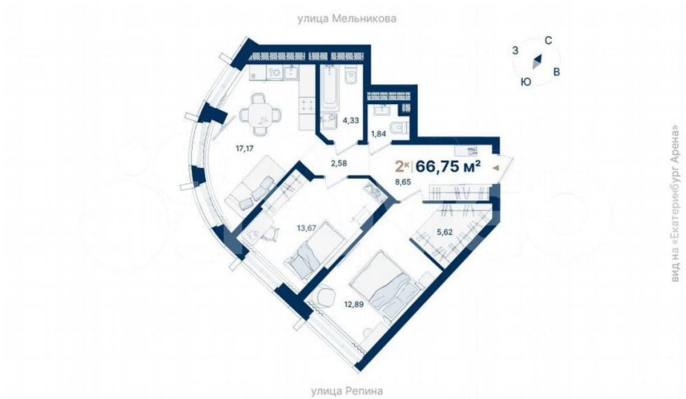

Улица

[улица Репина](#)

Квартира

Количество комнат

2

Общая площадь

66.8 м²

Этаж

Квартира в новостройке

да

Описание

Двухкомнатная квартира — это идеальное решение для тех, кто ценит комфорт или планирует расширение семьи. Здесь достаточно места для создания уютного

для заметок

семейного очага, личного кабинета или просторной гостиной, а планировка легко адаптируется под ваши потребности «Атлас Люксо» — это жилая экосистема бизнес-класса в центре Екатеринбурга: три башни высотой 29 и 23 этажей с архитектурой, вдохновленной идеей света, дворовым пространством в курортном стиле, детским садом на 75 мест и многоуровневым паркингом. Дома расположены на стрелке улиц Репина и Крауля, рядом со стадионом «Екатеринбург Арена». Здесь уже есть все необходимое для жизни: сады, школы, поликлиники и магазины. Для комфорта резидентов в «Атлас Люксо» предусмотрено гранд-лобби с уютными лаунж-зонами, переговорная комната, собственный фитнес-зал и станция чистоты. В проектах «Атлас Девелопмент» можно воспользоваться рассрочкой, ипотекой, трейд-ин или комбо-покупкой в зависимости от конкретного комплекса.