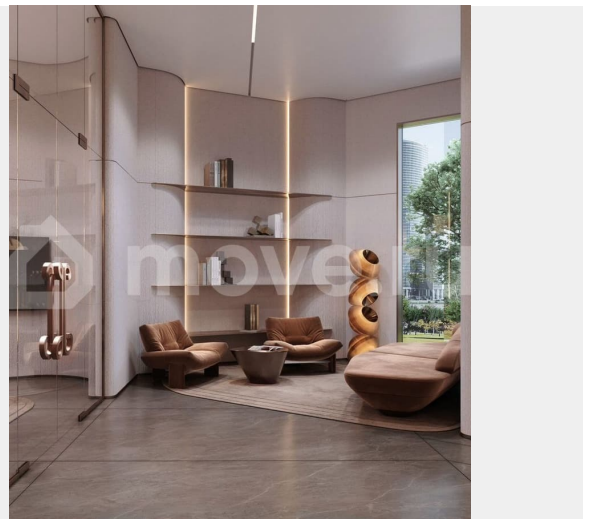

Квартира в новостройке

да

Описание

Двухкомнатная квартира — это идеальное решение для тех, кто ценит комфорт или планирует расширение семьи. Здесь достаточно места для создания уютного

для заметок

семейного очага, личного кабинета или просторной гостиной, а планировка легко адаптируется под ваши потребности «Атлас Люксо» — это жилая экосистема бизнес-класса в центре Екатеринбурга: три башни высотой 29 и 23 этажей с архитектурой, вдохновленной идеей света, дворовым пространством в курортном стиле, детским садом на 75 мест и многоуровневым паркингом. Дома расположены на стрелке улиц Репина и Крауля, рядом со стадионом «Екатеринбург Арена». Здесь уже есть все необходимое для жизни: сады, школы, поликлиники и магазины. Для комфорта резидентов в «Атлас Люксо» предусмотрено гранд-лобби с уютными лаунж-зонами, переговорная комната, собственный фитнес-зал и станция чистоты. В проектах «Атлас Девелопмент» можно воспользоваться рассрочкой, ипотекой, трейд-ин или комбо-покупкой в зависимости от конкретного комплекса.