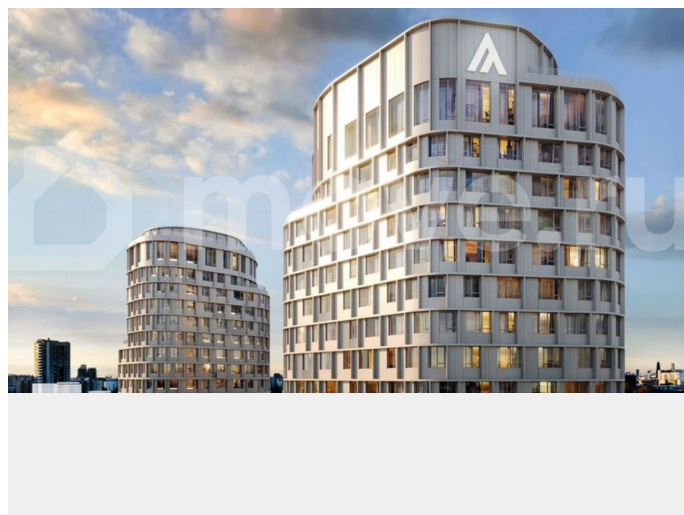

Менеджер, Атлас Девелопмент

89251234567

для заметок

семейного очага, личного кабинета или просторной гостиной, а планировка легко адаптируется под ваши потребности «Атлас Люксо» — это жилая экосистема бизнес-класса в центре Екатеринбурга: три башни высотой 29 и 23 этажей с архитектурой, вдохновленной идеей света, дворовым пространством в курортном стиле, детским садом на 75 мест и многоуровневым паркингом. Дома расположены на стрелке улиц Репина и Крауля, рядом со стадионом «Екатеринбург Арена». Здесь уже есть все необходимое для жизни: сады, школы, поликлиники и магазины. Для комфорта резидентов в «Атлас Люксо» предусмотрено гранд-лобби с уютными лаунж-зонами, переговорная комната, собственный фитнес-зал и станция чистоты. В проектах «Атлас Девелопмент» можно воспользоваться рассрочкой, ипотекой, трейд-ин или комбо-покупкой в зависимости от конкретного комплекса.