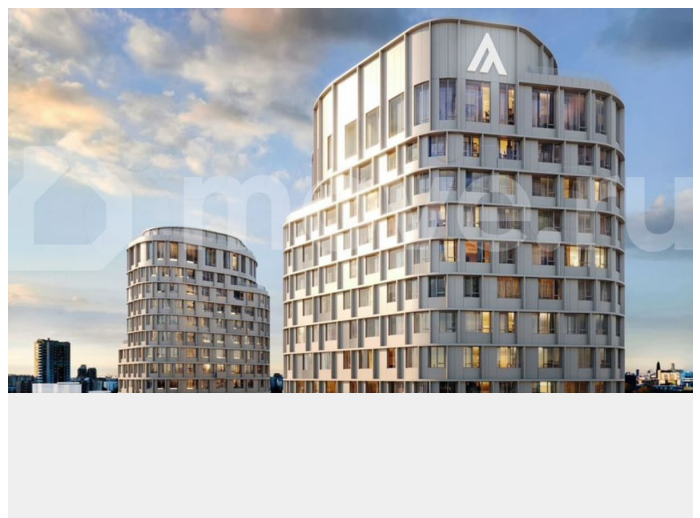

## Описание

Двухкомнатная квартира — это идеальное решение для тех, кто ценит комфорт или планирует расширение семьи. Здесь достаточно места для создания уютного

для заметок

семейного очага, личного кабинета или просторной гостиной, а планировка легко адаптируется под ваши потребности «Атлас Люксо» — это жилая экосистема бизнес-класса в центре Екатеринбурга: три башни высотой 29 и 23 этажей с архитектурой, вдохновленной идеей света, дворовым пространством в курортном стиле, детским садом на 75 мест и многоуровневым паркингом. Дома расположены на стрелке улиц Репина и Крауля, рядом со стадионом «Екатеринбург Арена». Здесь уже есть все необходимое для жизни: сады, школы, поликлиники и магазины. Для комфорта резидентов в «Атлас Люксо» предусмотрено гранд-лобби с уютными лаунж-зонами, переговорная комната, собственный фитнес-зал и станция чистоты. В проектах «Атлас Девелопмент» можно воспользоваться рассрочкой, ипотекой, трейд-ин или комбо-покупкой в зависимости от конкретного комплекса.