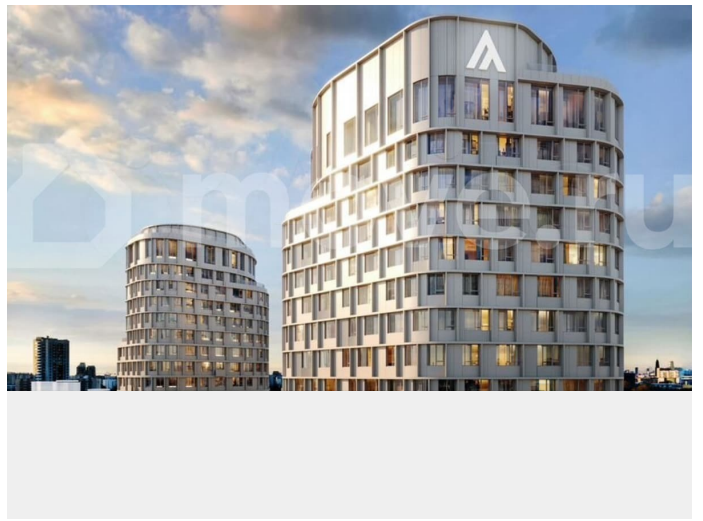

Создано: 11.02.2026 в 03:59

Обновлено: 15.04.2026 в 04:54

<https://sverdlovsk.move.ru/objects/9289516145>

Менеджер, Атлас Девелопмент

89251234567

Свердловская область, Екатеринбург, ул. Репина, стр. 2

15 009 256 ₺

Ремонт

с отделкой

Квартира в новостройке

да

Описание

Двухкомнатная квартира — это идеальное решение для тех, кто ценит комфорт или планирует расширение семьи. Здесь достаточно места для создания уютного

семейного очага, личного кабинета или просторной гостиной, а планировка легко адаптируется под ваши потребности «Атлас Люксо» — это жилая экосистема бизнес-класса в центре Екатеринбурга: три башни высотой 29 и 23 этажей с архитектурой, вдохновленной идеей света, дворовым пространством в курортном стиле, детским садом на 75 мест и многоуровневым паркингом. Дома расположены на стрелке улиц Репина и Крауля, рядом со стадионом «Екатеринбург Арена». Здесь уже есть все необходимое для жизни: сады, школы, поликлиники и магазины. Для комфорта резидентов в «Атлас Люксо» предусмотрено гранд-лобби с уютными лаунж-зонами, переговорная комната, собственный фитнес-зал и станция чистоты. В проектах «Атлас Девелопмент» можно воспользоваться рассрочкой, ипотекой, трейд-ин или комбо-покупкой в зависимости от конкретного комплекса.