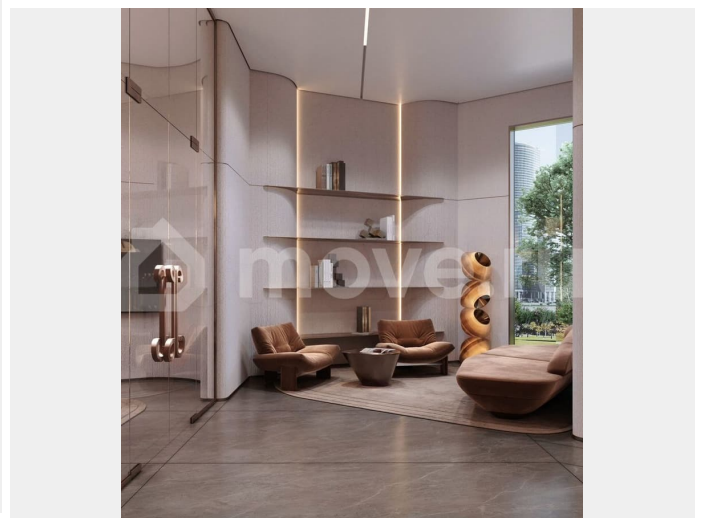

Ремонт

с отделкой

Квартира в новостройке

да

Описание

Двухкомнатная квартира — это идеальное решение для тех, кто ценит комфорт или планирует расширение семьи. Здесь достаточно места для создания уютного

семейного очага, личного кабинета или просторной гостиной, а планировка легко адаптируется под ваши потребности «Атлас Люксо» — это жилая экосистема бизнес-класса в центре Екатеринбурга: три башни высотой 29 и 23 этажей с архитектурой, вдохновленной идеей света, дворовым пространством в курортном стиле, детским садом на 75 мест и многоуровневым паркингом. Дома расположены на стрелке улиц Репина и Крауля, рядом со стадионом «Екатеринбург Арена». Здесь уже есть все необходимое для жизни: сады, школы, поликлиники и магазины. Для комфорта резидентов в «Атлас Люксо» предусмотрено гранд-лобби с уютными лаунж-зонами, переговорная комната, собственный фитнес-зал и станция чистоты. В проектах «Атлас Девелопмент» можно воспользоваться рассрочкой, ипотекой, трейд-ин или комбо-покупкой в зависимости от конкретного комплекса.