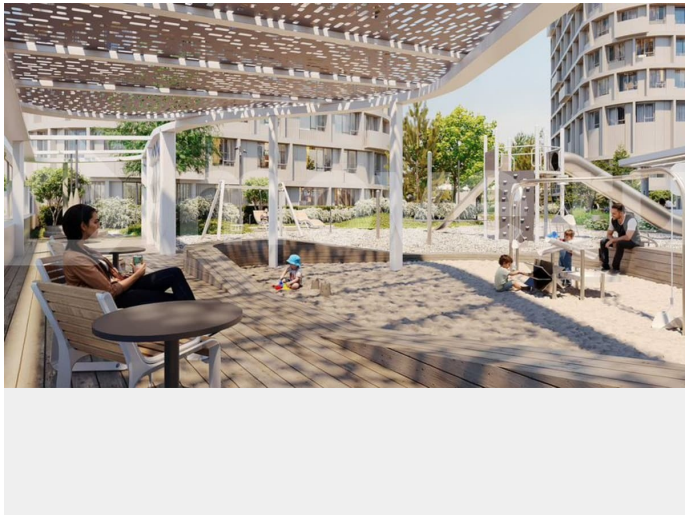

Ремонт

с отделкой

Квартира в новостройке

да

Описание

Двухкомнатная квартира — это идеальное решение для тех, кто ценит комфорт или планирует расширение семьи. Здесь достаточно места для создания уютного

семейного очага, личного кабинета или просторной гостиной, а планировка легко адаптируется под ваши потребности «Атлас Люксо» — это жилая экосистема бизнес-класса в центре Екатеринбурга: три башни высотой 29 и 23 этажей с архитектурой, вдохновленной идеей света, дворовым пространством в курортном стиле, детским садом на 75 мест и многоуровневым паркингом. Дома расположены на стрелке улиц Репина и Крауля, рядом со стадионом «Екатеринбург Арена». Здесь уже есть все необходимое для жизни: сады, школы, поликлиники и магазины. Для комфорта резидентов в «Атлас Люксо» предусмотрено гранд-лобби с уютными лаунж-зонами, переговорная комната, собственный фитнес-зал и станция чистоты. В проектах «Атлас Девелопмент» можно воспользоваться рассрочкой, ипотекой, трейд-ин или комбо-покупкой в зависимости от конкретного комплекса.