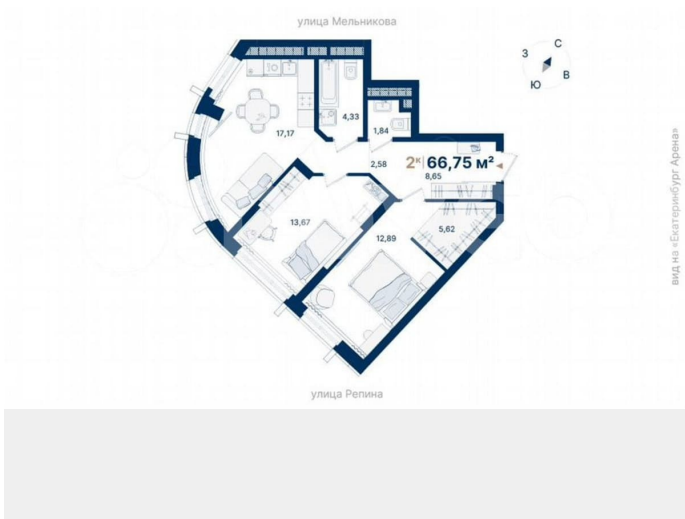

66.8 м²

Этаж

13/29

Детали объекта

Тип сделки

Продам

Раздел

[Квартиры](#)

Ремонт

с отделкой

Квартира в новостройке

да

Описание

Двухкомнатная квартира — это идеальное решение для тех, кто ценит комфорт или планирует расширение семьи. Здесь достаточно места для создания уютного

семейного очага, личного кабинета или просторной гостиной, а планировка легко адаптируется под ваши потребности «Атлас Люксо» — это жилая экосистема бизнес-класса в центре Екатеринбурга: три башни высотой 29 и 23 этажей с архитектурой, вдохновленной идеей света, дворовым пространством в курортном стиле, детским садом на 75 мест и многоуровневым паркингом. Дома расположены на стрелке улиц Репина и Крауля, рядом со стадионом «Екатеринбург Арена». Здесь уже есть все необходимое для жизни: сады, школы, поликлиники и магазины. Для комфорта резидентов в «Атлас Люксо» предусмотрено гранд-лобби с уютными лаунж-зонами, переговорная комната, собственный фитнес-зал и станция чистоты. В проектах «Атлас Девелопмент» можно воспользоваться рассрочкой, ипотекой, трейд-ин или комбо-покупкой в зависимости от конкретного комплекса.