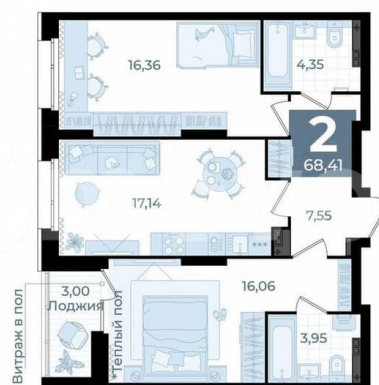

🕒 Создано: 14.02.2026 в 04:17

🔄 Обновлено: 15.04.2026 в 04:22

**Свердловская область, Екатеринбург, ул.
Викулова, 416**

13 290 000 ₪

Свердловская область, Екатеринбург, ул. Викулова, 416

Улица

[улица Викулова](#)

Квартира

Количество комнат

2

Общая площадь

68.4 м²

Этаж

3/15

Детали объекта

Тип сделки

Продам

Раздел

[Квартиры](#)

Ремонт

с отделкой

Квартира в новостройке

да

Описание

Викулов — это камерный дом с подземным паркингом и закрытой дворовой территорией. Прямо под окнами дома расположились школа и садик. Викулов скрылся от суеты и

<https://sverdlovsk.move.ru/objects/9289863497>

СКМ Девелопмент, СКМ Девелопмент
89251234567

для заметок

2-комнатная квартира Викулов ДМ