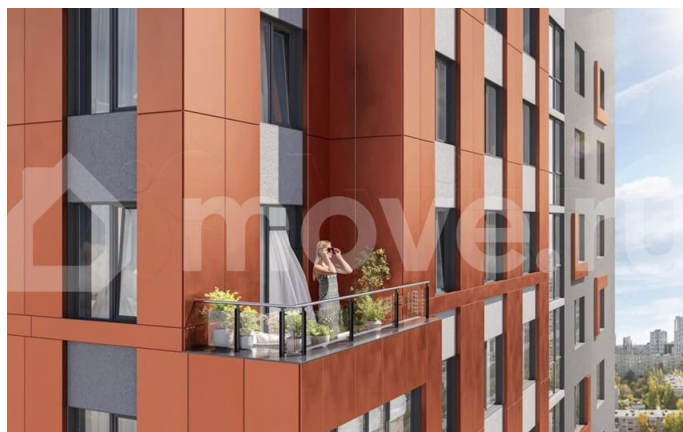

дом сдан

СКМ