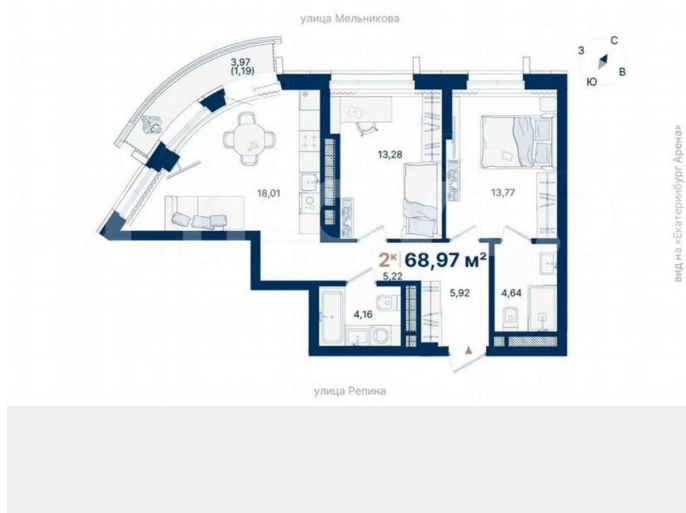

семейного очага, личного кабинета или просторной гостиной, а планировка легко адаптируется под ваши потребности «Атлас Люксо» — это жилая экосистема бизнес-класса в центре Екатеринбурга: три башни высотой 29 и 23 этажей с архитектурой, вдохновленной идеей света, дворовым пространством в курортном стиле, детским садом на 75 мест и многоуровневым паркингом. Дома расположены на стрелке улиц Репина и Крауля, рядом со стадионом «Екатеринбург Арена». Здесь уже есть все необходимое для жизни: сады, школы, поликлиники и магазины. Для комфорта резидентов в «Атлас Люксо» предусмотрено гранд-лобби с уютными лаунж-зонами, переговорная комната, собственный фитнес-зал и станция чистоты. В проектах «Атлас Девелопмент» можно воспользоваться рассрочкой, ипотекой, трейд-ин или комбо-покупкой в зависимости от конкретного комплекса.