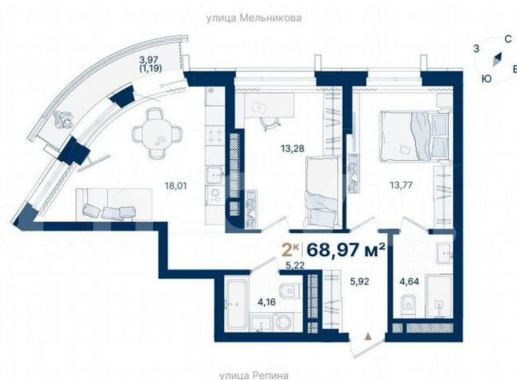

Создано: 06.02.2026 в 03:45

Обновлено: 15.04.2026 в 04:54

**Свердловская область, Екатеринбург, ул.
Репина, стр. 2**

15 578 615 ₪

Свердловская область, Екатеринбург, ул. Репина, стр. 2

Улица

[улица Репина](#)

Квартира

Количество комнат

2

Общая площадь

69 м²

Этаж

4/29

Детали объекта

Тип сделки

Продам

Раздел

[Квартиры](#)

Ремонт

с отделкой

Квартира в новостройке

да

Описание

Двухкомнатная квартира — это идеальное решение для тех, кто ценит комфорт или планирует расширение семьи. Здесь достаточно места для создания уютного

<https://sverdlovsk.move.ru/objects/9288978243>

Менеджер, Атлас Девелопмент

89251234567

для заметок