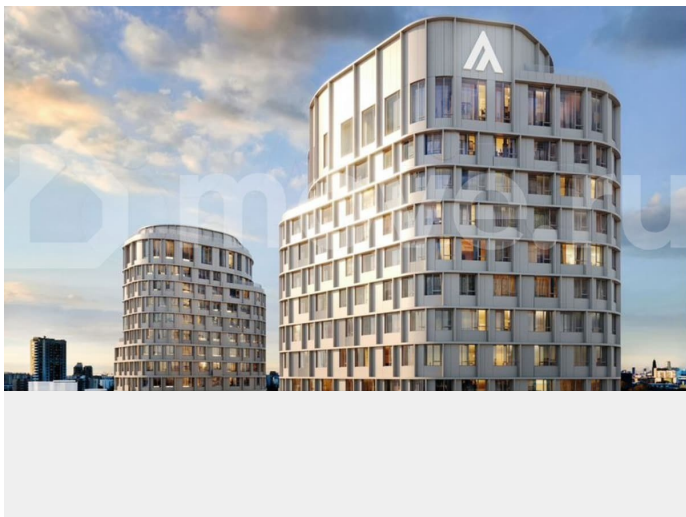

**Менеджер, Атлас Девелопмент**  
**89251234567**

для заметок

семейного очага, личного кабинета или просторной гостиной, а планировка легко адаптируется под ваши потребности «Атлас Люксо» — это жилая экосистема бизнес-класса в центре Екатеринбурга: три башни высотой 29 и 23 этажей с архитектурой, вдохновленной идеей света, дворовым пространством в курортном стиле, детским садом на 75 мест и многоуровневым паркингом. Дома расположены на стрелке улиц Репина и Крауля, рядом со стадионом «Екатеринбург Арена». Здесь уже есть все необходимое для жизни: сады, школы, поликлиники и магазины. Для комфорта резидентов в «Атлас Люксо» предусмотрено гранд-лобби с уютными лаунж-зонами, переговорная комната, собственный фитнес-зал и станция чистоты. В проектах «Атлас Девелопмент» можно воспользоваться рассрочкой, ипотекой, трейд-ин или комбо-покупкой в зависимости от конкретного комплекса.