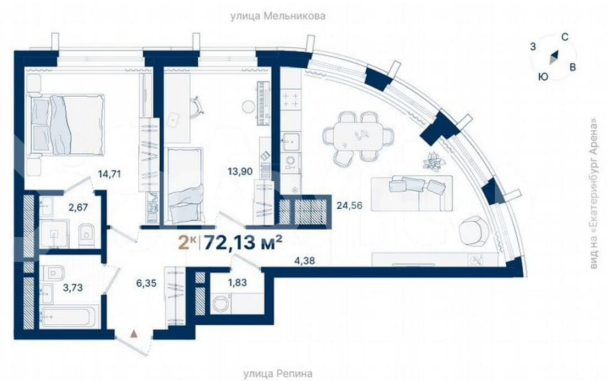

🕒 Создано: 06.02.2026 в 03:46

🔄 Обновлено: 01.04.2026 в 04:31

**Свердловская область, Екатеринбург, ул.
Репина, стр. 2**

16 365 769 ₺

Свердловская область, Екатеринбург, ул. Репина, стр. 2

Улица

[улица Репина](#)

Квартира

Количество комнат

2

Общая площадь

72.1 м²

Этаж

15/29

Детали объекта

Тип сделки

Продам

Раздел

[Квартиры](#)

Ремонт

с отделкой

Квартира в новостройке

да

Описание

Двухкомнатная квартира — это идеальное решение для тех, кто ценит комфорт или планирует расширение семьи. Здесь достаточно места для создания уютного

<https://sverdlovsk.move.ru/objects/9288978385>

Менеджер, Атлас Девелопмент
89251234567

для заметок