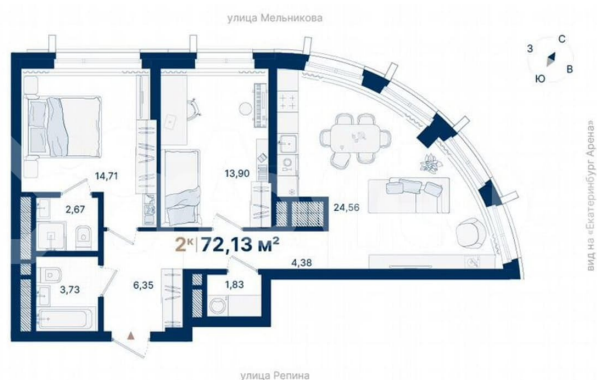

🕒 Создано: 06.02.2026 в 03:46

🔄 Обновлено: 03.04.2026 в 05:27

**Свердловская область, Екатеринбург, ул.
Репина, стр. 2**

16 365 769 ₹

Свердловская область, Екатеринбург, ул. Репина, стр. 2

Улица

[улица Репина](#)

Квартира

Количество комнат

2

Общая площадь

72.1 м²

Этаж

15/29

Детали объекта

Тип сделки

Продам

Раздел

[Квартиры](#)

Ремонт

с отделкой

Квартира в новостройке

да

Описание

Двухкомнатная квартира — это идеальное решение для тех, кто ценит комфорт или планирует расширение семьи. Здесь достаточно места для создания уютного

<https://sverdlovsk.move.ru/objects/9288978385>

Менеджер, Атлас Девелопмент

89251234567

для заметок