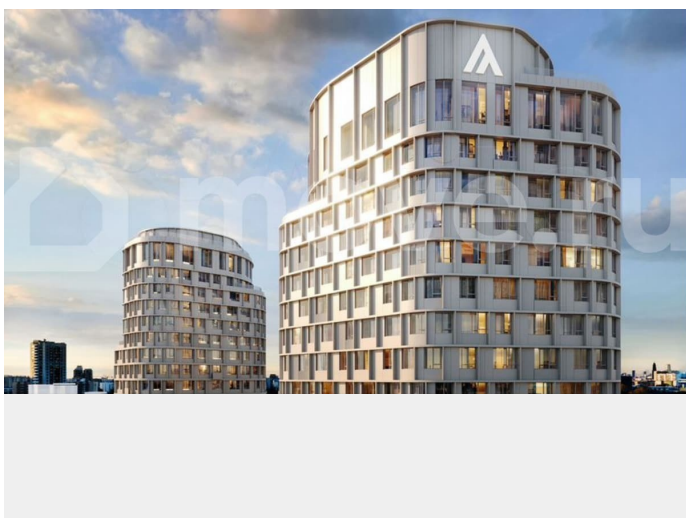

Менеджер, Атлас Девелопмент

89251234567

для заметок

семейного очага, личного кабинета или просторной гостиной, а планировка легко адаптируется под ваши потребности «Атлас Люксо» — это жилая экосистема бизнес-класса в центре Екатеринбурга: три башни высотой 29 и 23 этажей с архитектурой, вдохновленной идеей света, дворовым пространством в курортном стиле, детским садом на 75 мест и многоуровневым паркингом. Дома расположены на стрелке улиц Репина и Крауля, рядом со стадионом «Екатеринбург Арена». Здесь уже есть все необходимое для жизни: сады, школы, поликлиники и магазины. Для комфорта резидентов в «Атлас Люксо» предусмотрено гранд-лобби с уютными лаунж-зонами, переговорная комната, собственный фитнес-зал и станция чистоты. В проектах «Атлас Девелопмент» можно воспользоваться рассрочкой, ипотекой, трейд-ин или комбопокупкой в зависимости от конкретного комплекса.