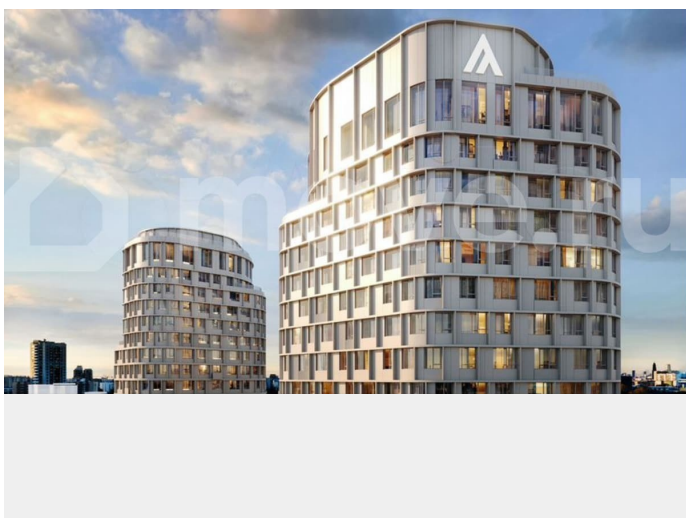

Менеджер, Атлас Девелопмент
89251234567

для заметок

семейного очага, личного кабинета или просторной гостиной, а планировка легко адаптируется под ваши потребности «Атлас Люксо» — это жилая экосистема бизнес-класса в центре Екатеринбурга: три башни высотой 29 и 23 этажей с архитектурой, вдохновленной идеей света, дворовым пространством в курортном стиле, детским садом на 75 мест и многоуровневым паркингом. Дома расположены на стрелке улиц Репина и Крауля, рядом со стадионом «Екатеринбург Арена». Здесь уже есть все необходимое для жизни: сады, школы, поликлиники и магазины. Для комфорта резидентов в «Атлас Люксо» предусмотрено гранд-лобби с уютными лаунж-зонами, переговорная комната, собственный фитнес-зал и станция чистоты. В проектах «Атлас Девелопмент» можно воспользоваться рассрочкой, ипотекой, трейд-ин или комбопокупкой в зависимости от конкретного комплекса.