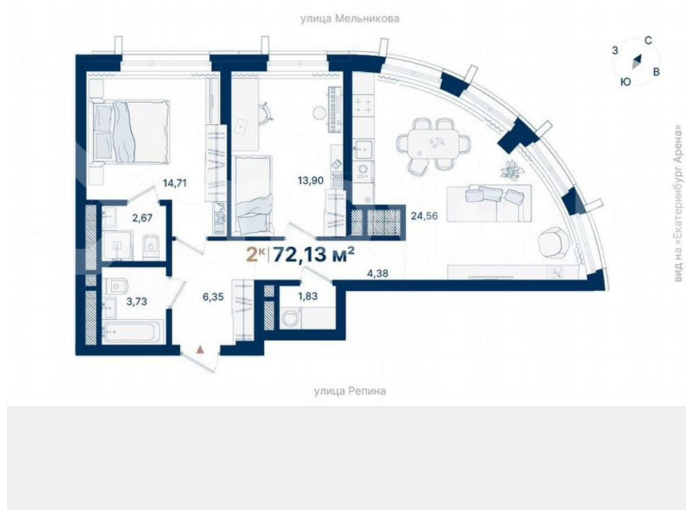

семейного очага, личного кабинета или просторной гостиной, а планировка легко адаптируется под ваши потребности «Атлас Люксо» — это жилая экосистема бизнес-класса в центре Екатеринбурга: три башни высотой 29 и 23 этажей с архитектурой, вдохновленной идеей света, дворовым пространством в курортном стиле, детским садом на 75 мест и многоуровневым паркингом. Дома расположены на стрелке улиц Репина и Крауля, рядом со стадионом «Екатеринбург Арена». Здесь уже есть все необходимое для жизни: сады, школы, поликлиники и магазины. Для комфорта резидентов в «Атлас Люксо» предусмотрено гранд-лобби с уютными лаунж-зонами, переговорная комната, собственный фитнес-зал и станция чистоты. В проектах «Атлас Девелопмент» можно воспользоваться рассрочкой, ипотекой, трейд-ин или комбопокупкой в зависимости от конкретного комплекса.