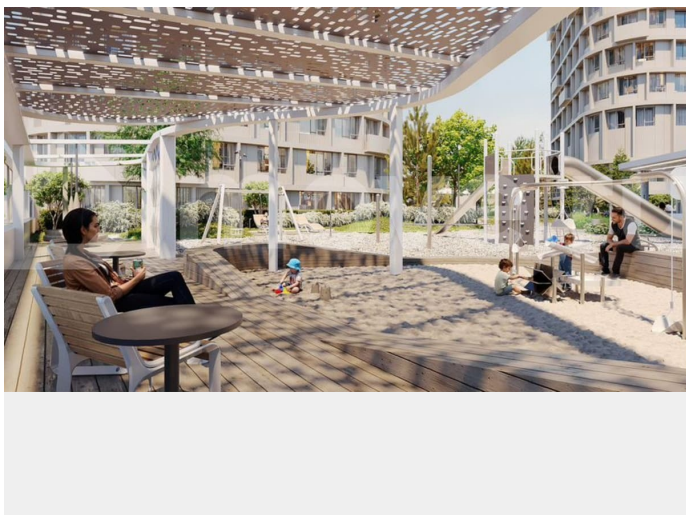

Менеджер, Атлас Девелопмент
89251234567

для заметок

семейного очага, личного кабинета или просторной гостиной, а планировка легко адаптируется под ваши потребности «Атлас Люксо» — это жилая экосистема бизнес-класса в центре Екатеринбурга: три башни высотой 29 и 23 этажей с архитектурой, вдохновленной идеей света, дворовым пространством в курортном стиле, детским садом на 75 мест и многоуровневым паркингом. Дома расположены на стрелке улиц Репина и Крауля, рядом со стадионом «Екатеринбург Арена». Здесь уже есть все необходимое для жизни: сады, школы, поликлиники и магазины. Для комфорта резидентов в «Атлас Люксо» предусмотрено гранд-лобби с уютными лаунж-зонами, переговорная комната, собственный фитнес-зал и станция чистоты. В проектах «Атлас Девелопмент» можно воспользоваться рассрочкой, ипотекой, трейд-ин или комбопокупкой в зависимости от конкретного комплекса.