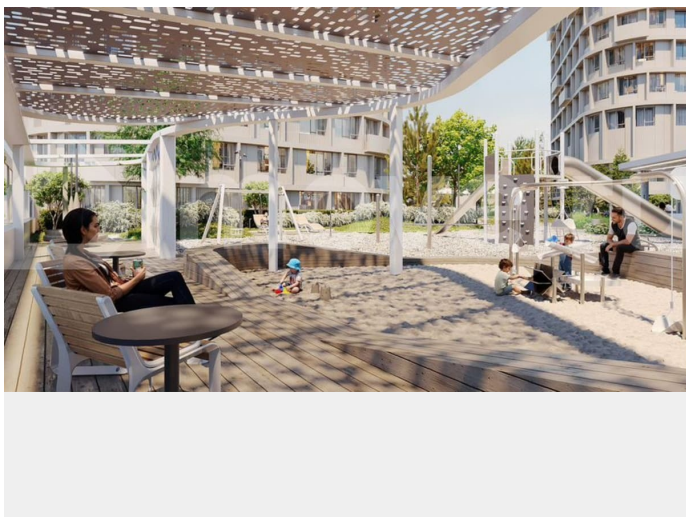

Менеджер, Атлас Девелопмент

89251234567

для заметок

семейного очага, личного кабинета или просторной гостиной, а планировка легко адаптируется под ваши потребности «Атлас Люксо» — это жилая экосистема бизнес-класса в центре Екатеринбурга: три башни высотой 29 и 23 этажей с архитектурой, вдохновленной идеей света, дворовым пространством в курортном стиле, детским садом на 75 мест и многоуровневым паркингом. Дома расположены на стрелке улиц Репина и Крауля, рядом со стадионом «Екатеринбург Арена». Здесь уже есть все необходимое для жизни: сады, школы, поликлиники и магазины. Для комфорта резидентов в «Атлас Люксо» предусмотрено гранд-лобби с уютными лаунж-зонами, переговорная комната, собственный фитнес-зал и станция чистоты. В проектах «Атлас Девелопмент» можно воспользоваться рассрочкой, ипотекой, трейд-ин или комбопокупкой в зависимости от конкретного комплекса.