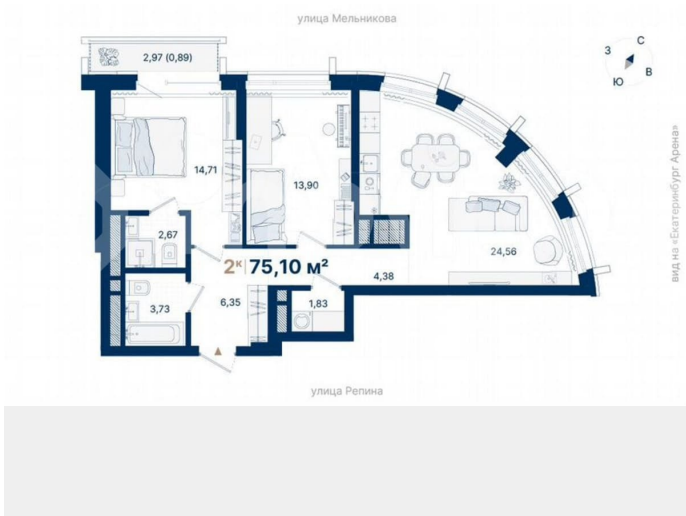

Улица

[улица Репина](#)

для заметок

Квартира

Количество комнат

2

Общая площадь

75.1 м²

с отделкой

Квартира в новостройке

да

Описание

Двухкомнатная квартира — это идеальное решение для тех, кто ценит комфорт или планирует расширение семьи. Здесь достаточно места для создания уютного

семейного очага, личного кабинета или просторной гостиной, а планировка легко адаптируется под ваши потребности «Атлас Люксо» — это жилая экосистема бизнес-класса в центре Екатеринбурга: три башни высотой 29 и 23 этажей с архитектурой, вдохновленной идеей света, дворовым пространством в курортном стиле, детским садом на 75 мест и многоуровневым паркингом. Дома расположены на стрелке улиц Репина и Крауля, рядом со стадионом «Екатеринбург Арена». Здесь уже есть все необходимое для жизни: сады, школы, поликлиники и магазины. Для комфорта резидентов в «Атлас Люксо» предусмотрено гранд-лобби с уютными лаунж-зонами, переговорная комната, собственный фитнес-зал и станция чистоты. В проектах «Атлас Девелопмент» можно воспользоваться рассрочкой, ипотекой, трейд-ин или комбо-покупкой в зависимости от конкретного комплекса.