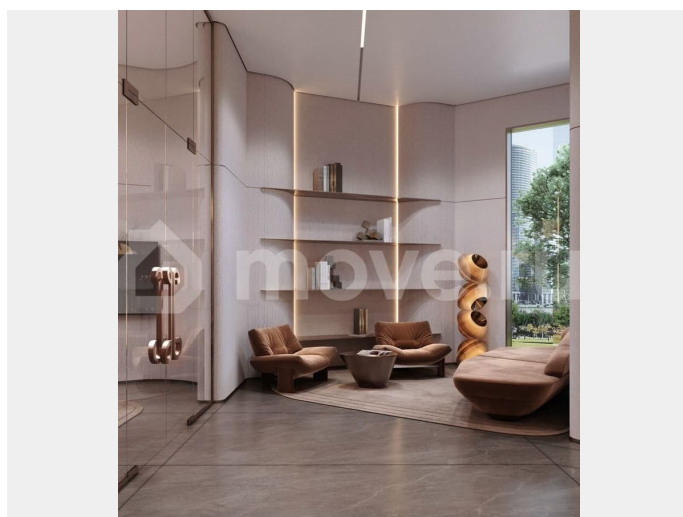

с отделкой

Квартира в новостройке

да

Описание

Двухкомнатная квартира — это идеальное решение для тех, кто ценит комфорт или планирует расширение семьи. Здесь достаточно места для создания уютного

семейного очага, личного кабинета или просторной гостиной, а планировка легко адаптируется под ваши потребности «Атлас Люксо» — это жилая экосистема бизнес-класса в центре Екатеринбурга: три башни высотой 29 и 23 этажей с архитектурой, вдохновленной идеей света, дворовым пространством в курортном стиле, детским садом на 75 мест и многоуровневым паркингом. Дома расположены на стрелке улиц Репина и Крауля, рядом со стадионом «Екатеринбург Арена». Здесь уже есть все необходимое для жизни: сады, школы, поликлиники и магазины. Для комфорта резидентов в «Атлас Люксо» предусмотрено гранд-лобби с уютными лаунж-зонами, переговорная комната, собственный фитнес-зал и станция чистоты. В проектах «Атлас Девелопмент» можно воспользоваться рассрочкой, ипотекой, трейд-ин или комбо-покупкой в зависимости от конкретного комплекса.