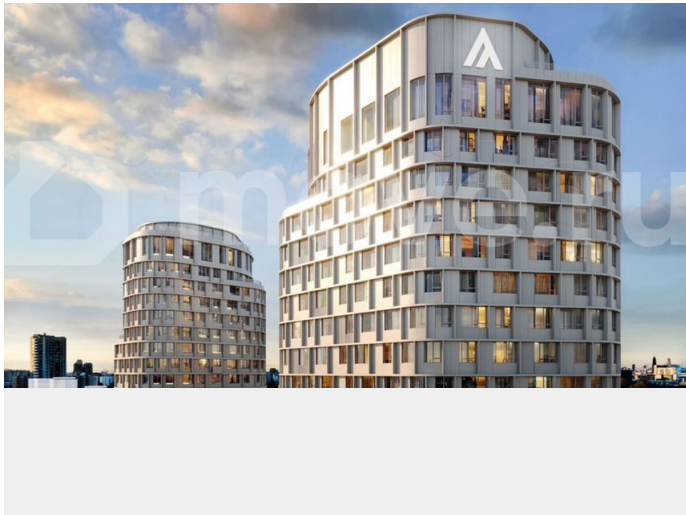

с отделкой

Квартира в новостройке

да

Описание

Двухкомнатная квартира — это идеальное решение для тех, кто ценит комфорт или планирует расширение семьи. Здесь достаточно места для создания уютного

семейного очага, личного кабинета или просторной гостиной, а планировка легко адаптируется под ваши потребности «Атлас Люксо» — это жилая экосистема бизнес-класса в центре Екатеринбурга: три башни высотой 29 и 23 этажей с архитектурой, вдохновленной идеей света, дворовым пространством в курортном стиле, детским садом на 75 мест и многоуровневым паркингом. Дома расположены на стрелке улиц Репина и Крауля, рядом со стадионом «Екатеринбург Арена». Здесь уже есть все необходимое для жизни: сады, школы, поликлиники и магазины. Для комфорта резидентов в «Атлас Люксо» предусмотрено гранд-лобби с уютными лаунж-зонами, переговорная комната, собственный фитнес-зал и станция чистоты. В проектах «Атлас Девелопмент» можно воспользоваться рассрочкой, ипотекой, трейд-ин или комбо-покупкой в зависимости от конкретного комплекса.