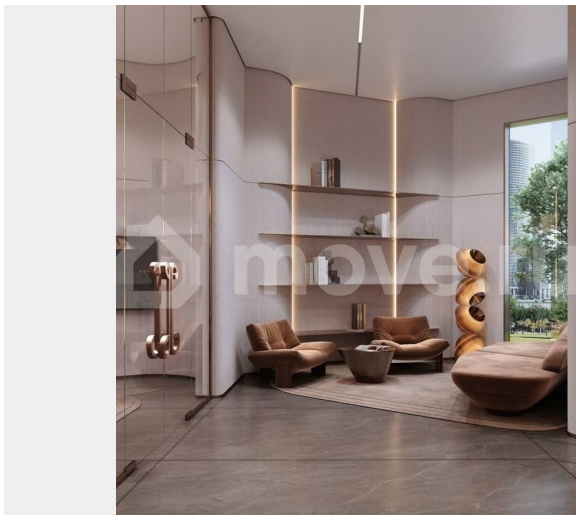

Квартира в новостройке

да

Описание

Двухкомнатная квартира — это идеальное решение для тех, кто ценит комфорт или планирует расширение семьи. Здесь достаточно места для создания уютного

для заметок

семейного очага, личного кабинета или просторной гостиной, а планировка легко адаптируется под ваши потребности «Атлас Люксо» — это жилая экосистема бизнес-класса в центре Екатеринбурга: три башни высотой 29 и 23 этажей с архитектурой, вдохновленной идеей света, дворовым пространством в курортном стиле, детским садом на 75 мест и многоуровневым паркингом. Дома расположены на стрелке улиц Репина и Крауля, рядом со стадионом «Екатеринбург Арена». Здесь уже есть все необходимое для жизни: сады, школы, поликлиники и магазины. Для комфорта резидентов в «Атлас Люксо» предусмотрено гранд-лобби с уютными лаунж-зонами, переговорная комната, собственный фитнес-зал и станция чистоты. В проектах «Атлас Девелопмент» можно воспользоваться рассрочкой, ипотекой, трейд-ин или комбо-покупкой в зависимости от конкретного комплекса.