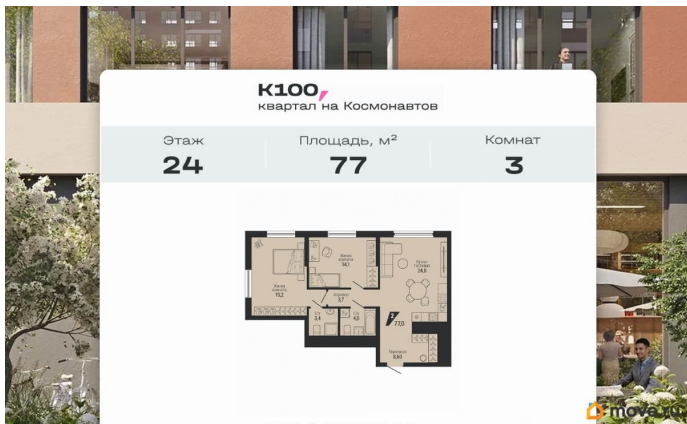

для заметок

Год сдачи

4 квартал 2026 г.

лифт

Описание

Жилой квартал «К100» на Космонавтов, 100 будет состоять из трех монолитно-кирпичных домов, объединенных общим двором.

Застройщик компания «Практика».

Планировки начинаются от 44,8 м² и доходят до 159,5 м². На каждом этаже располагается от восьми квартир классического и евроформата от двух до пяти комнат.

В шаговой доступности от дома откроется новый корпус уникальной гимназии «Арт-Этюд» — многопрофильного центра общего и художественного образования для детей от 3 до 18 лет. Строительство первой очереди жилого квартала «K100» на Космонавтов, 100 завершится в четвертом квартале 2026 года.