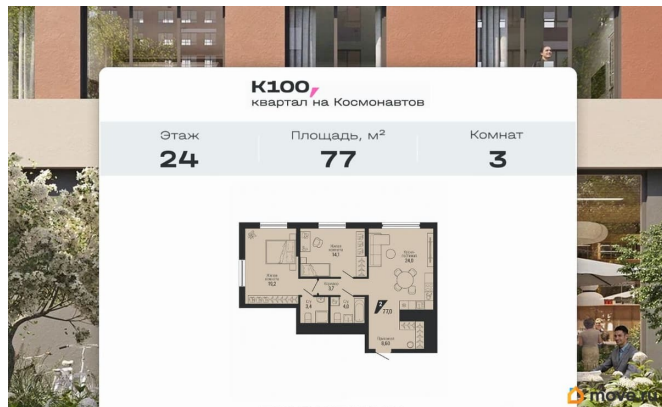

Общая площадь

77 м²

Этаж

17/30

Детали объекта

Тип сделки

Продам

Раздел

[Квартиры](#)

Ремонт

с отделкой

Квартира в новостройке

да

<https://sverdlovsk.move.ru/objects/9286573332>

Практика, Практика

79945090622

для заметок

Год сдачи

4 квартал 2026 г.

лифт

Описание

Жилой квартал «К100» на Космонавтов, 100 будет состоять из трех монолитно-кирпичных домов, объединенных общим двором.

Застройщик компания «Практика».

Планировки начинаются от 44,8 м² и доходят до 159,5 м². На каждом этаже располагается от восьми квартир классического и евроформата от двух до пяти комнат.