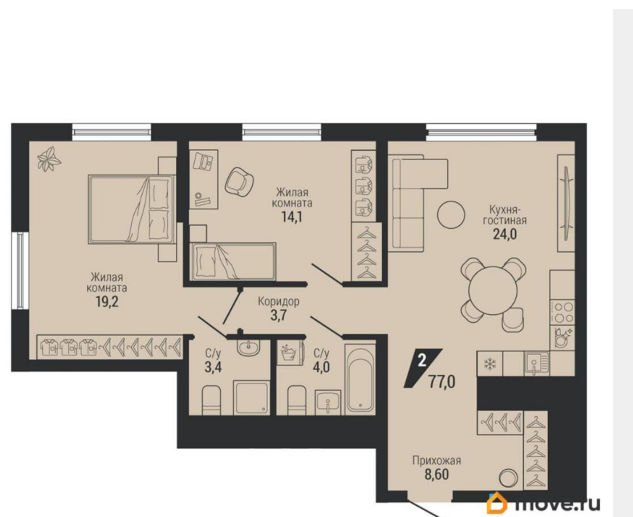

В шаговой доступности от дома откроется новый корпус уникальной гимназии «Арт-Этюд» — многопрофильного центра общего и художественного образования для детей от 3 до 18 лет. Строительство первой очереди жилого квартала «K100» на Космонавтов, 100 завершится в четвертом квартале 2026 года.