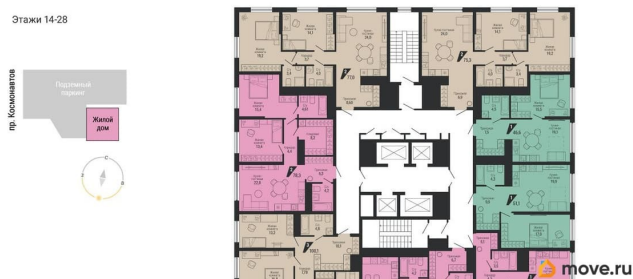

В шаговой доступности от дома откроется новый корпус уникальной гимназии «Арт-Этюд» — многопрофильного центра общего и художественного образования для детей от 3 до 18 лет. Строительство первой очереди жилого квартала «K100» на Космонавтов, 100 завершится в четвертом квартале 2026 года.