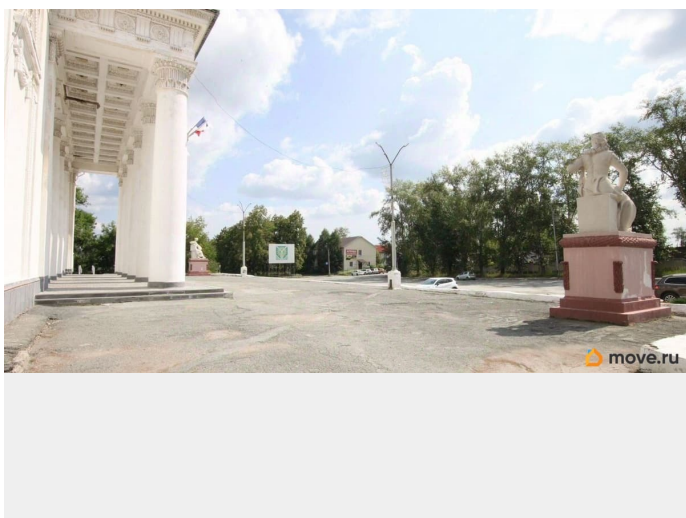

В, 30 квт. Центральное отопление, установлены приборы учета тепла. Центральное холодное водоснабжение и канализация. Горячая водоснабжение через водонагреватель. Внутри здания и на территории организовано видеонаблюдение. Цена 14 млн. Руб.