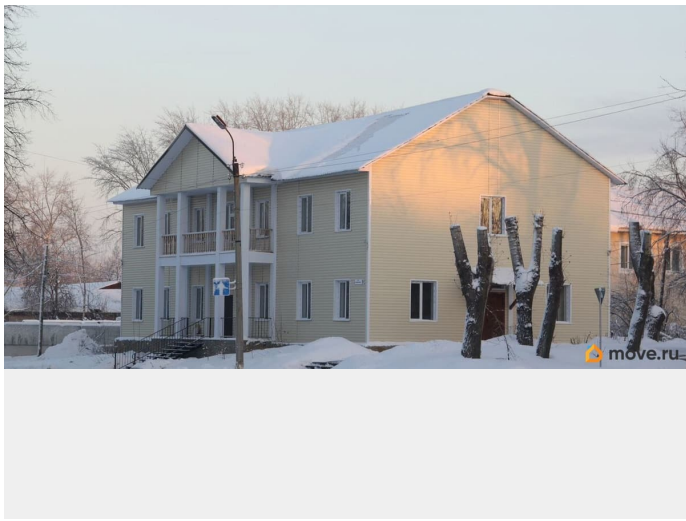

Move.ru - вся недвижимость России