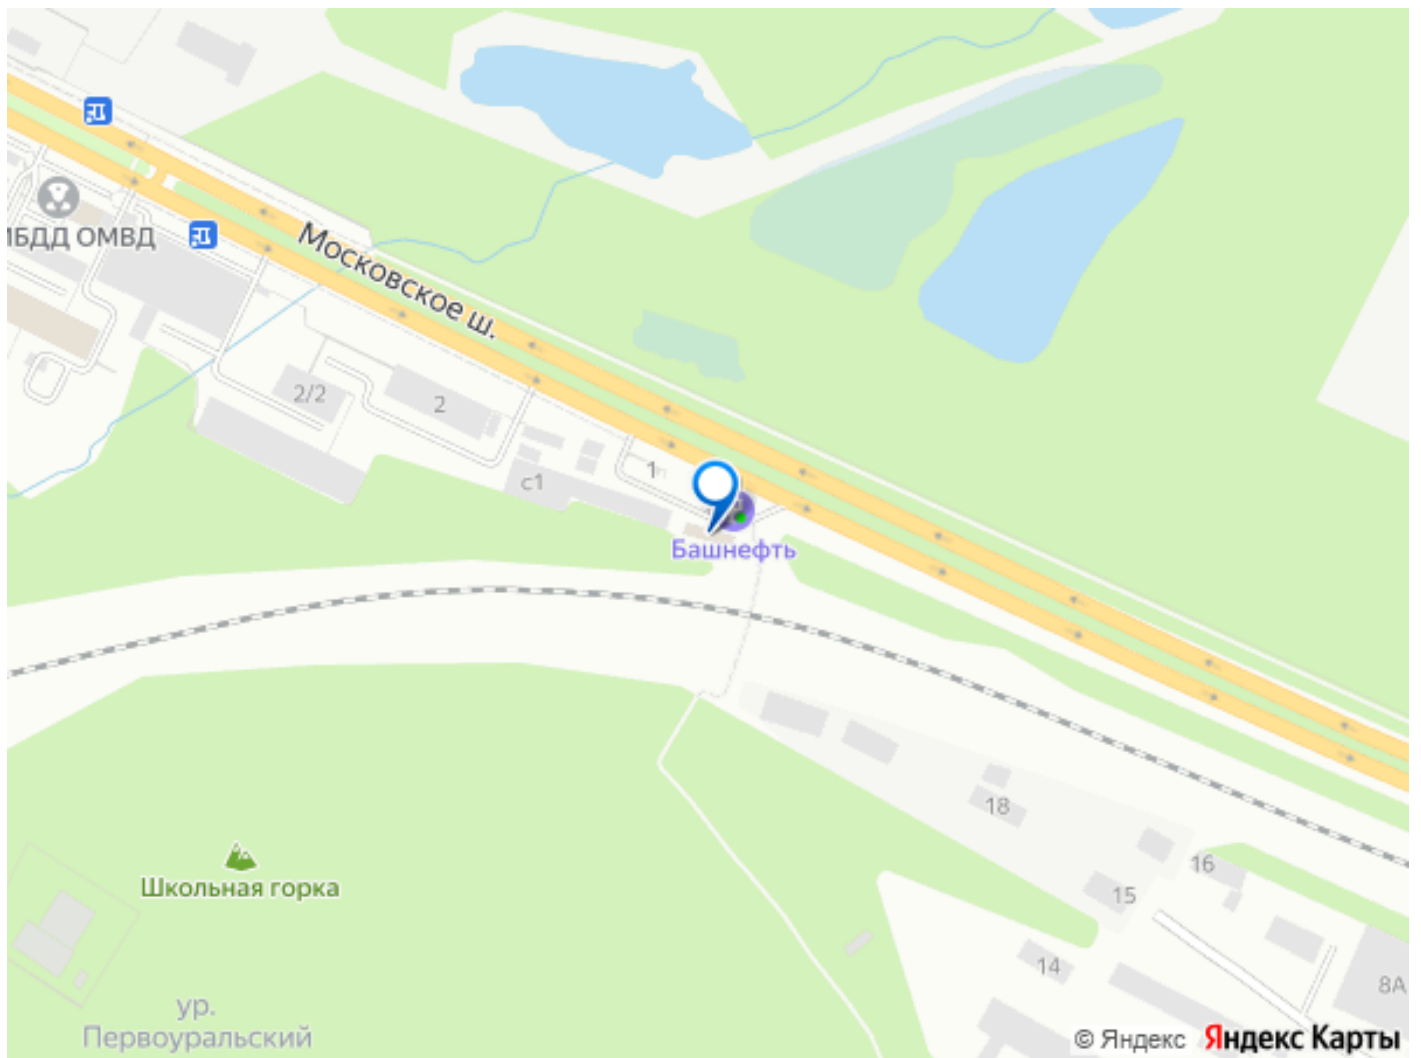

<https://sverdlovsk.move.ru/objects/9264418267>

Собственник

79826416506

для заметок

видео-наблюдение. - подъездные дороги для грузового автотранспорта с двух направлений (крупные автострады). - размер земельного участка по запросу , возможно увеличение по запросу . Представитель Собственника Анна Наумова.