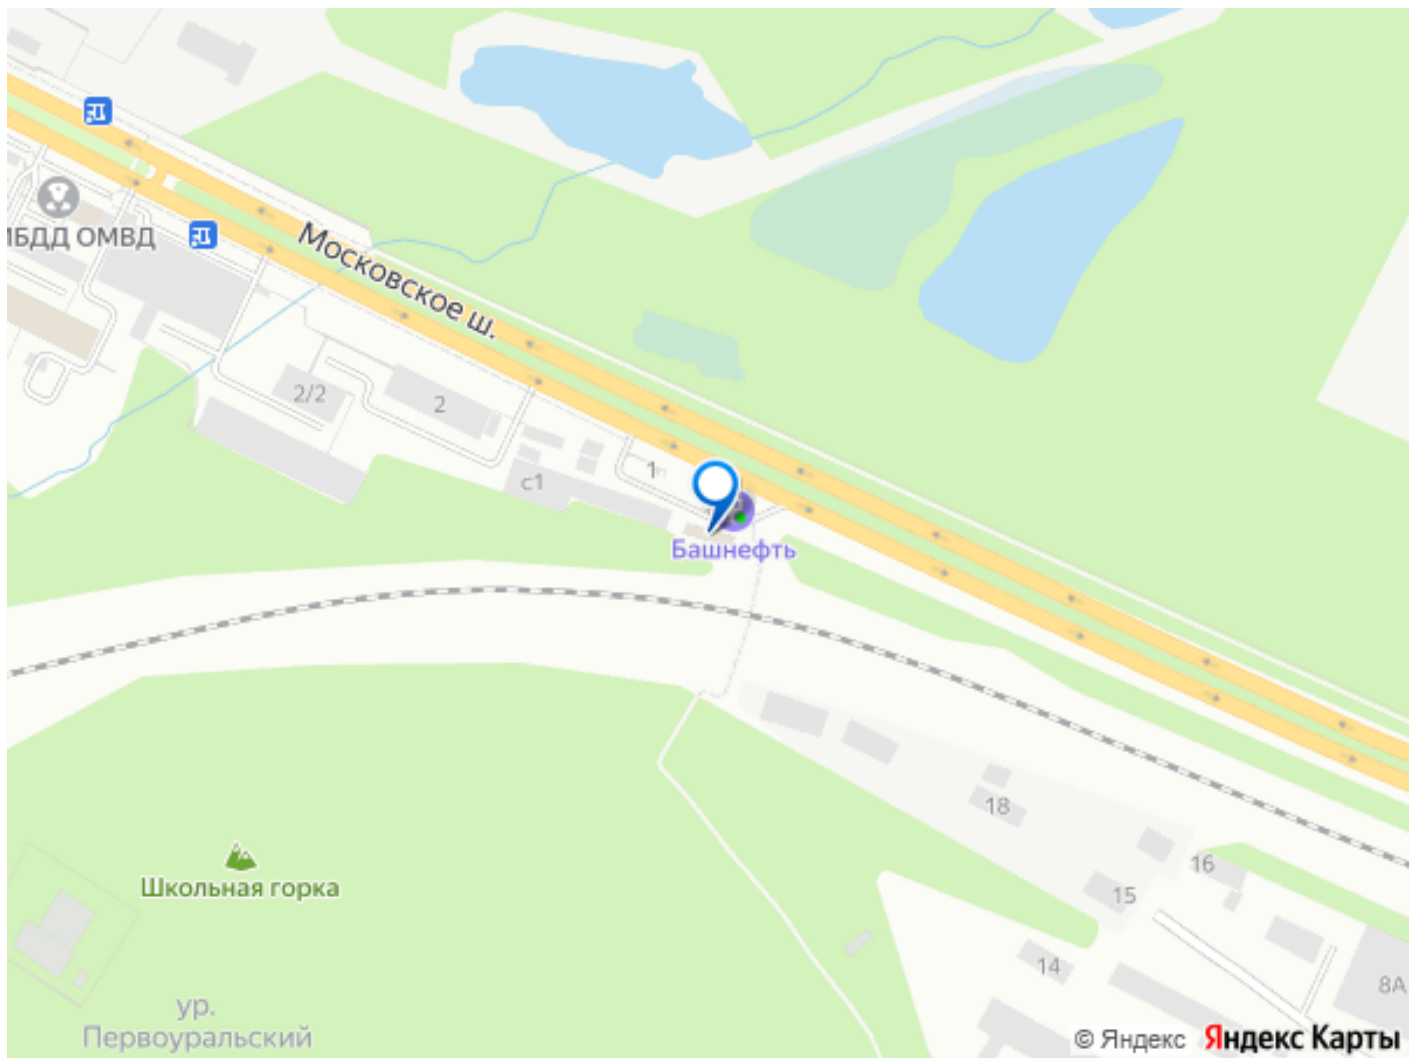

<https://sverdlovsk.move.ru/objects/9264418267>

Собственник

79826416506

для заметок

видео-наблюдение. - подъездные дороги для грузового автотранспорта с двух направлений (крупные автострады). - размер земельного участка по запросу , возможно увеличение по запросу . Представитель Собственника Анна Наумова.