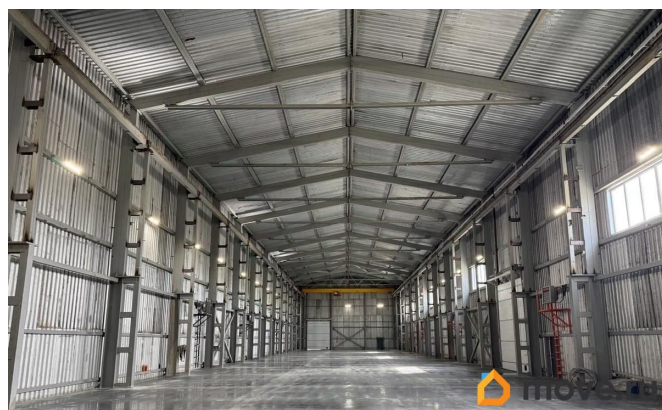

**Свердловская область, Первоуральск,
Московское шоссе, 3-й км, с3**

84 132 000 ₽

Свердловская область, Первоуральск, Московское шоссе, 3-й км, с3

ПП - Производственное помещение

Общая площадь

1476 м²

Детали объекта

Тип сделки

Продам

Раздел

[Коммерческая недвижимость](#)

Описание

Предлагаю к реализации Цех производственно-складского назначения, площадь 1476 м/кв, 2024 год постройки. Местоположение: г. Первоуральск, ул. Московское шоссе 3й километр 3
Характеристики объекта: - размеры цеха 18x82x14 м. - металлоконструкция, сэндвич-панель, оконное остекление. - полы топинг, нагрузка на м/кв 5 тонн. - с обоих торцов грузовые ворота и одни ворота со стороны фасада. - вода, канализация, есть, отопление, освещение и электричество, количество КВт не ограничено. - кран-балка
2шт/грузоподъемность 5 тонн, Н-11 м. - подъездные пути и разворотные площадки под асфальтом. - территория огорожена,

<https://sverdlovsk.move.ru/objects/9264418267>

Собственник

79826416506

для заметок