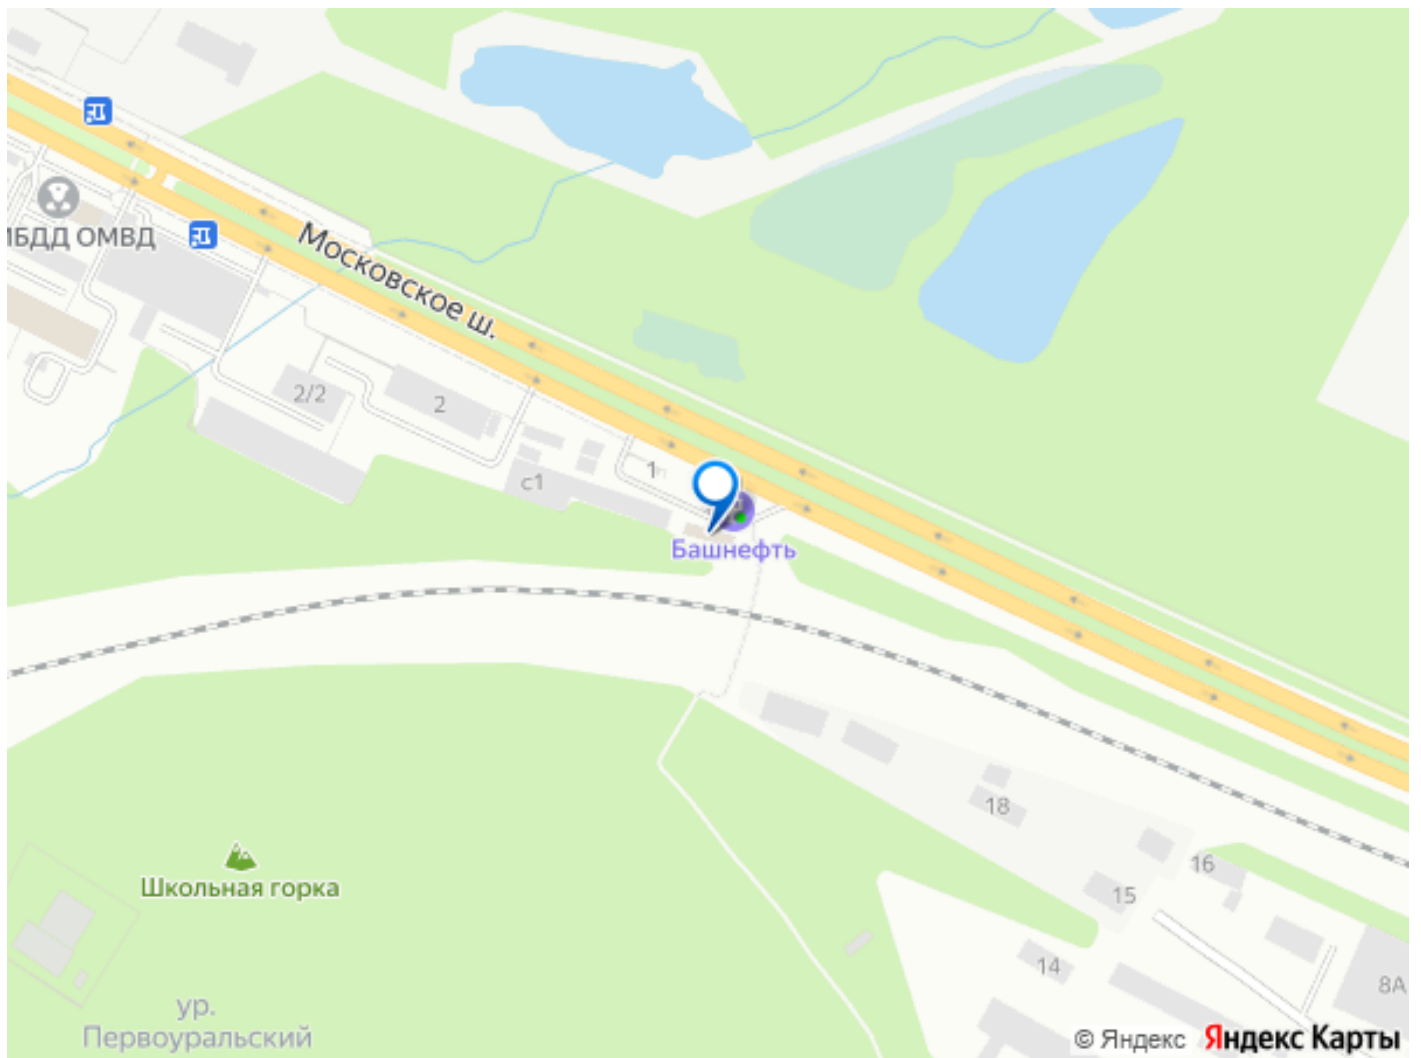

<https://sverdlovsk.move.ru/objects/9264418267>

**Собственник**

**79826416506**

для заметок

видео-наблюдение. - подъездные дороги для грузового автотранспорта с двух направлений (крупные автострады). - размер земельного участка по запросу , возможно увеличение по запросу . Представитель Собственника Анна Наумова.