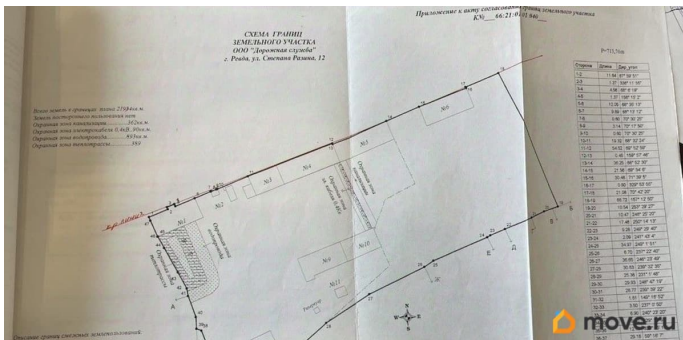

## ПП - Производственное помещение

Общая площадь

2828.8 м<sup>2</sup>

## Описание

Производственно-складской комплекс расположен на земле промышленного назначения общей площадью 2,0 Га. Капитальные отапливаемые помещения общей площадью 2828,8 кв.м. Помимо капитальных строений есть один цельнометаллический ангар площадью 400 кв.м. 100% помещений сдано в аренду; Все здания отапливаются от собственной газовой котельной; На объект заведено 250 кВт; Один въезд; Свежее ГПЗУ; Есть возможность расширить площадь участка. Земельные участки: 66:21:0101040:615; 66:21:0101040:614 ID объекта в нашей базе: