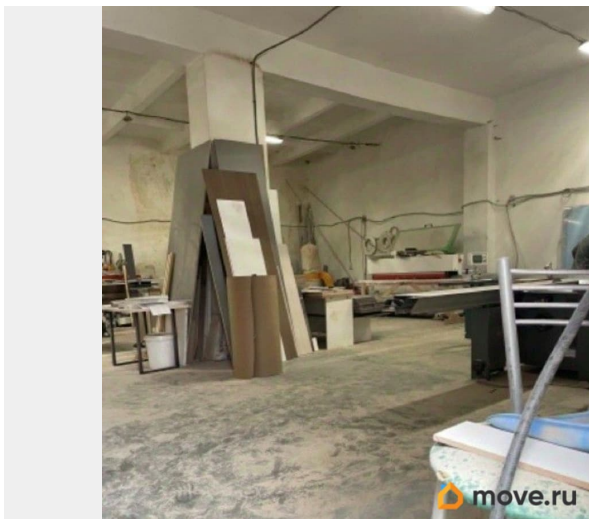

## Описание

Производственно-складской комплекс расположен на земле промышленного назначения общей площадью 2,0 Га. Капитальные отапливаемые помещения общей площадью 2828,8 кв.м. Помимо капитальных строений есть один цельнометаллический ангар площадью 400 кв.м. 100% помещений сдано в аренду; Все здания отапливаются от собственной газовой котельной; На объект заведено 250 кВт; Один въезд; Свежее ГПЗУ; Есть возможность расширить площадь участка. Земельные участки: 66:21:0101040:615; 66:21:0101040:614 ID объекта в нашей базе: