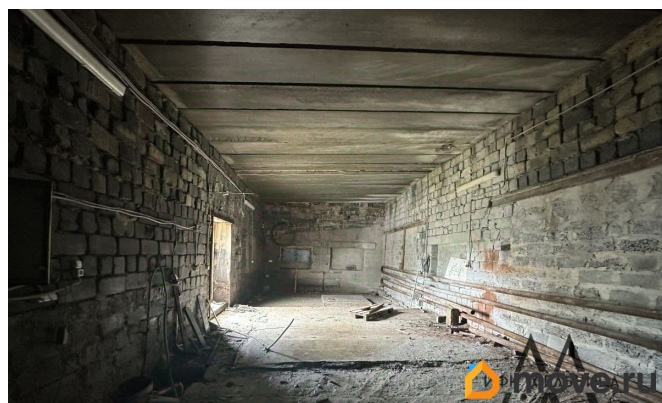

**Детали объекта**

Тип сделки

Продам

Раздел

[Коммерческая недвижимость](#)

**Описание**

Продается в центре города!!!! Рассмотрим обмен на Квартиры, коммерческую недвижимость!!!! 1-я Линия, Высокий трафик, Нежилое здание 100 кв.м., расположенное на земельном участке промназначения площадью 1000 кв.м. Пол бетон, перекрытия ж/б плиты, скважина, электричество 380В, тельфер. Участок квадратный, ровный, обнесен забором с въездными воротами. Перед участком большая асфальтированная территория. Удобные подъездные пути. Район активно развивается: 1. В шаговой доступности идет строительство многоэтажных домов в мкр.

<https://sverdlovsk.move.ru/objects/9282892794>

**ИФК Мельница, ИФК Мельница**  
**79126012802**

для заметок

Центральный, ул. Хохрякова 2. Начаты масштабные работы по реконструкции Парка культуры в Южной части города 3. Напротив идет реконструкция и расширение банного комплекса 4. На улице Крылова уже открываются сетевые магазины Монетка, OZON, Wildberries, работает офисный центр и производства. 5. Имеется остановка общественного транспорта. Возможно использовать под магазин, автосервис, автомойку, склад, производство, стоянку транспортных средств. Рассмотрим обмен на жилую и коммерческую недвижимость. Варианты рассрочки. Номер объекта: #1/541920/19897