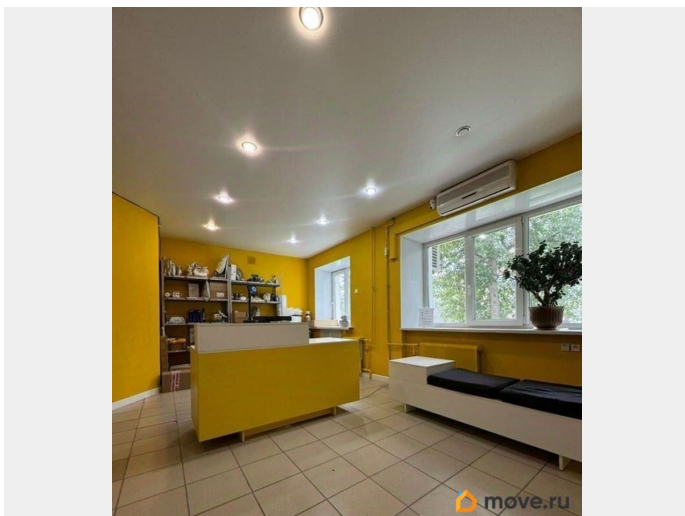

деятельность. Дом кирпичный, 5ти этажный.
Все документы готовы к сделке, обременений
нет.