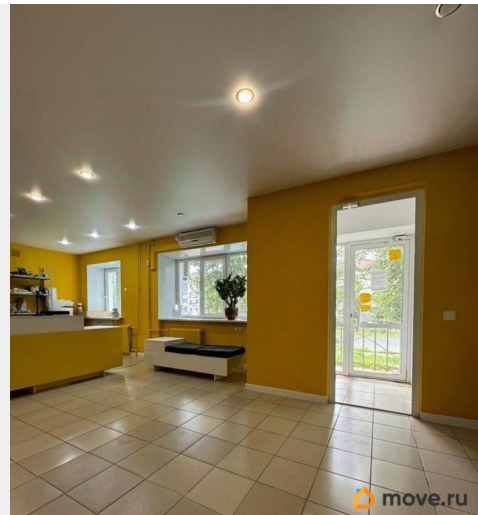

деятельность. Дом кирпичный, 5ти этажный.
Все документы готовы к сделке, обременений
нет.