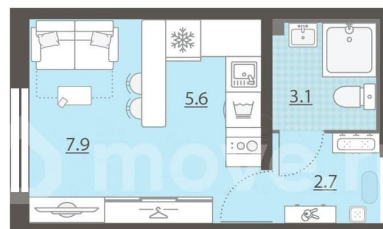

дома - IV квартал 2025 года, высота потолков 2.5 м. Парковка автомобилей - наземная. Инфраструктура: школа, детский сад, детские площадки, спортивные площадки, места для отдыха, супермаркет. Жилой комплекс «Мичуринский» - это уникальный проект для города Екатеринбурга, который соединил в себе городской комфорт проживания с преимуществами загородной жизни. Малоэтажные дома, закрытые двory, лес, где можно гулять и устраивать пикники, озеро Половинное, большой благоустроенный парк в центре квартала, площадки для занятий спортом, паркинг, много зелени. И все это в одном из самых экологически чистых мест в городе. Жилой комплекс «Мичуринский» - это малоэтажный квартал, в состав которого входит более 70 трех-четырёхэтажных панельных домов эконом-класса, а также инфраструктурные объекты. Квартал располагается недалеко от ЕКАД и района «Академический», на юго-западной окраине Екатеринбурга, на территории микрорайона Широкая речка, входящего в состав Верх-Исетского района. Позвоните и узнайте условия покупки прямо сейчас!