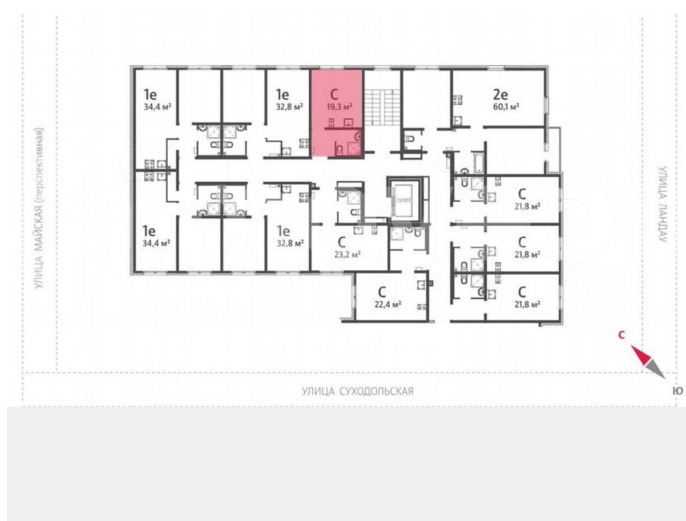

дома - IV квартал 2025 года, высота потолков 2.5 м. Парковка автомобилей - наземная. Инфраструктура: школа, детский сад, детские площадки, спортивные площадки, места для отдыха, супермаркет. Жилой комплекс «Мичуринский» - это уникальный проект для города Екатеринбурга, который соединил в себе городской комфорт проживания с преимуществами загородной жизни. Малоэтажные дома, закрытые двory, лес, где можно гулять и устраивать пикники, озеро Половинное, большой благоустроенный парк в центре квартала, площадки для занятий спортом, паркинг, много зелени. И все это в одном из самых экологически чистых мест в городе. Жилой комплекс «Мичуринский» - это малоэтажный квартал, в состав которого входит более 70 трех-четырёхэтажных панельных домов эконом-класса, а также инфраструктурные объекты. Квартал располагается недалеко от ЕКАД и района «Академический», на юго-западной окраине Екатеринбурга, на территории микрорайона Широкая речка, входящего в состав Верх-Исетского района. Позвоните и узнайте условия покупки прямо сейчас!