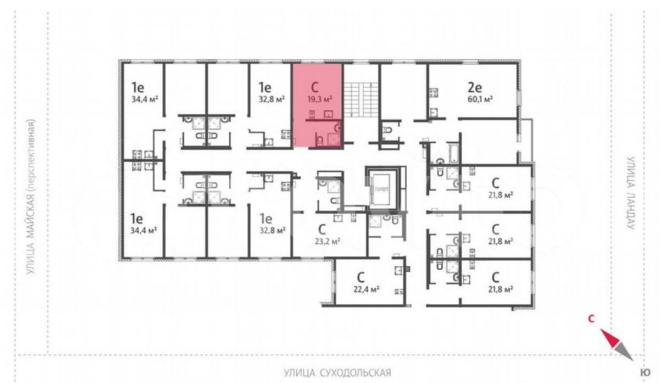

🕒 Создано: 04.04.2026 в 04:43

🔄 Обновлено: 04.04.2026 в 04:43

**Свердловская область, Екатеринбург,
Евгения Савкова, 75**

3 242 772 ₽

Свердловская область, Екатеринбург, Евгения Савкова, 75

Квартира

Общая площадь

19.5 м²

Этаж

8/8

Детали объекта

Тип сделки

Продам

Раздел

[Квартиры](#)

Ремонт

с отделкой

Квартира в новостройке

да

Описание

Продается студия, площадью 19.5 м² в панельной новостройке. Возможен вариант покупки с использованием ипотечных средств, есть рассрочка. Жилая площадь 7.9 м², кухня 5.6 м², чистовая отделка.

Раздельных санузлов - нет, балконов - нет, лоджий - нет. Квартира располагается на 8 этаже 8-этажного дома в ЖК Мичуринский. Застройщик - ЛСР. Недвижимость-Урал, сдача

<https://sverdlovsk.move.ru/objects/9293263157>

**Отдел продаж, «Группа ЛСР» на
Урале**

89251234567

для заметок