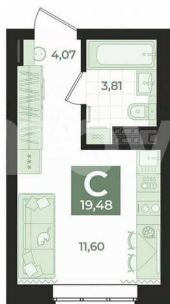

Студия
СКМ РИВЕР