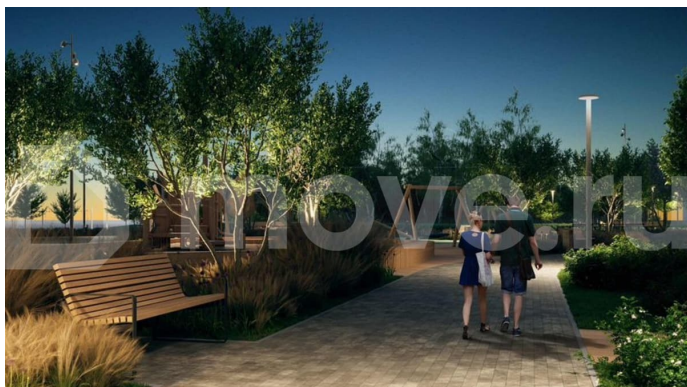

Раздел

[Квартиры](#)

Ремонт

с отделкой

Квартира в новостройке

да

Описание

СКМ Ривер – жилой комплекс комфорт-класса на берегу Нижне-Исетского пруда. Из окон открываются живописные виды на водоем, горы и лес. В пяти минутах ходьбы находится парк отдыха с благоустроенной набережной. До центра можно доехать за 20 минут на

<https://sverdlovsk.move.ru/objects/9289647248>

Лыкова Юлия, СКМ Девелопмент

89251234567

для заметок

личном или общественном транспорте. Комплекс состоит из двух домов переменной этажности, объединенные общим двором-парком с многоуровневым озеленением. На первом этаже располагается галерея магазинов, где жители смогут найти все необходимое. Приватная территория, двор без машин и система видеонаблюдения делают дом безопасным и комфортным. Пространство двора разделено на зоны: для малышей, для подвижных игр детей постарше, воркаут-площадки для занятий спортом, а также прогулочные дорожки и уютные уголки для спокойного отдыха. Прозрачные входные группы расположены на уровне земли, домофон находится в теплом тамбуре. Дизайнерский холл оборудован мягкой зоной для ожидания такси, колясочными комнатами, гостевыми санузлами и лапомойками. Разнообразные планировочные решения: от квартир с одной спальней для молодых пар до вариантов с тремя спальнями для семей с несколькими детьми. Для тех, кто хочет сделать дизайн-проект самостоятельно, мы предлагаем квартиры в предчистовом варианте, также можно заказать чистовую отделку. Все подробности о проекте и условиях покупки – в отделе продаж СКМ Девелопмент.