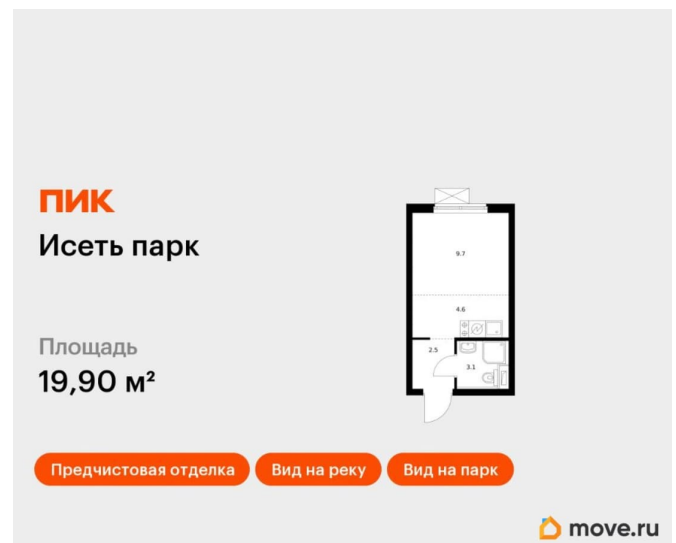

🕒 Создано: 01.05.2025 в 02:37

Обновлено: 09.01.2026 в 18:21

**Свердловская область, Екатеринбург,
улица Хуторская, 1/4**

4 676 500 ₽

Свердловская область, Екатеринбург, улица Хуторская, 1/4

Округ

[Екатеринбург, Октябрьский район](#)

Улица

[улица Хуторская](#)

Квартира

Высота потолков

2.6 м

Жилая площадь

9.7 м²

Площадь кухни

4.7 м²

Общая площадь

19.9 м²

Этаж

20/24

Детали объекта

Тип сделки

Продам

Раздел

[Квартиры](#)

Тип санузла

совмещенный

Вид из окна

<https://sverdlovsk.move.ru/objects/9278289733>

ПИК, ПИК

79945093271

для заметок