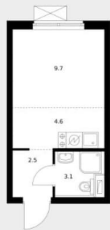

Улица

[улица Хуторская](#)

Квартира

Высота потолков

2.6 м

Жилая площадь

9.7 м²

Площадь кухни

Покупка в ипотеку

да

возможна ипотека, лифт, парковка

Описание

Продаётся квартира-студия площадью 19,9 кв.м на 20 этаже 24 этажного дома (Корпус 4, Секция 1) проекта ПИК Исеть парк. Светлый просторный подъезд на уровне земли, функциональная планировка, большие окна, предчистовая отделка. «Исеть парк» возводится в Октябрьском районе Екатеринбурга — на берегу реки Исеть в окружении трёх крупных лесопарков. До метро «Ботаническая» можно пройти за 15 минут, а дорога на автомобиле до центра города занимает 20 минут. Проект включает шесть домов и многоуровневый паркинг. На первых этажах открываются кафе, магазины и полезные сервисы. А в уютных дворах-парках есть детские и спортивные площадки. Район хорошо развит: есть школы и детские сады, магазины и поликлиники. Ещё здесь находится большой развлекательный комплекс с аквапарком «Лимпопо» и крупнейший на Урале океанариум, городской зоопарк и Академический театр оперы и балета. Артикул 869804 (Застройщик ООО «СЗ «Столица»)

ПИК

Исеть парк

Площадь
19,90 м²

Предчистовая отделка

Вид на реку

Вид на парк

 move.ru

 move.ru