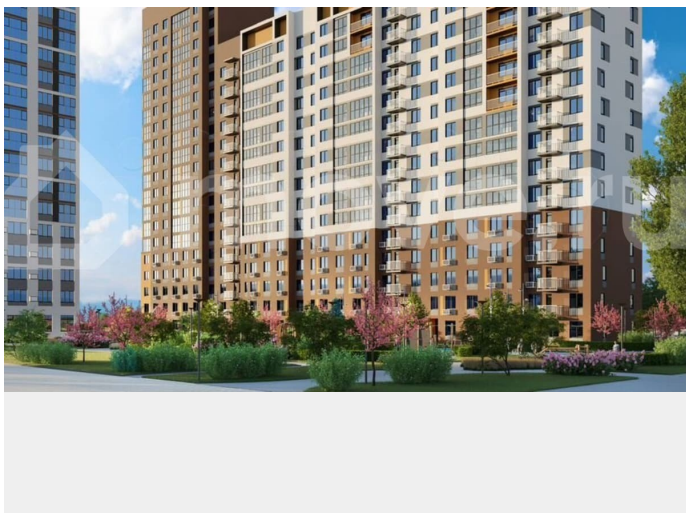

### Описание

Квартира с чистовой отделкой или под чистовую на ВИЗе от застройщика! Проект-достояние «Русь» - для тех, кто стремится жить в мегаполисе с комфортом, сохраняя свою индивидуальность. Единая комплексная среда с развитой инфраструктурой, хорошей

<https://sverdlovsk.move.ru/objects/92893829>  
18

**СЗ «ЦЖС», ТЕН девелопмент (СЗ ЦЖС)**

**89251234567**

для заметок

доступностью транспорта и приватным пространством для каждого жителя. Изюминка проекта — видовые характеристики на Верх-Исетский пруд или огни мегаполиса. Квартира передается с чистовой отделкой или под чистовую. Ведь реализовать все свои идеи в интерьере - это так здорово! Отделка под чистовую - потолок без отделки, стяжка на полу под финишную отделку, штукатурка на стенах, установлена электрофурнитура. В одном санузле установлен комплект санфаянса (унитаз, раковина). В чистовой отделке - натяжной потолок, ламинат, обои виниловые на флизелиновой основе, установлены межкомнатные двери и электрофурнитура. В одном санузле установлен комплект санфаянса (унитаз, раковина). Чтобы переезд в новую квартиру был лёгким и комфортным, действуют выгодные условия оплаты: - ипотека от ведущих банков - рассрочка от застройщика - трейд-ин - акционные предложения.