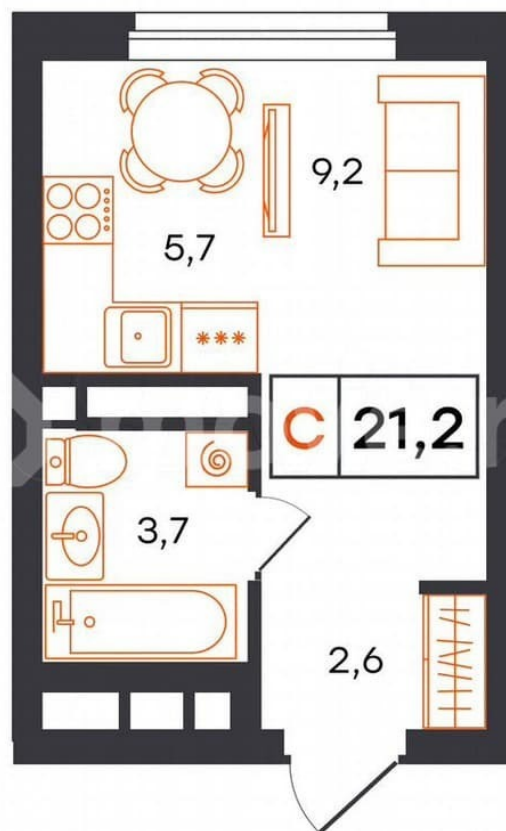

🕒 Создано: 01.04.2026 в 04:45

Обновлено: 01.04.2026 в 04:45

**Свердловская область, Екатеринбург, ул.
Патриса Лумумбы, 54**

3 392 000 ₽

Свердловская область, Екатеринбург, ул. Патриса Лумумбы,
54

Улица

[улица Патриса Лумумбы](#)

<https://sverdlovsk.move.ru/objects/9292983368>

**Отдел продаж, Характер
Девелопмент**

89251234567

для заметок

Квартира

Общая площадь

21.2 м²

Этаж

2/21

Детали объекта

Тип сделки

Продам

Раздел

[Квартиры](#)

Квартира в новостройке

да

Описание

Уютная студия с эргономичной планировкой, сдается в предчистовой отделке в жилом комплексе "Интро". Интро – семейный жилой комплекс, расположен в районе Чкаловский. Дом переменной этажности – где каждая квартира наполнена светом, а из окон открывается завораживающий вид на парк или город. Архитектура Современная