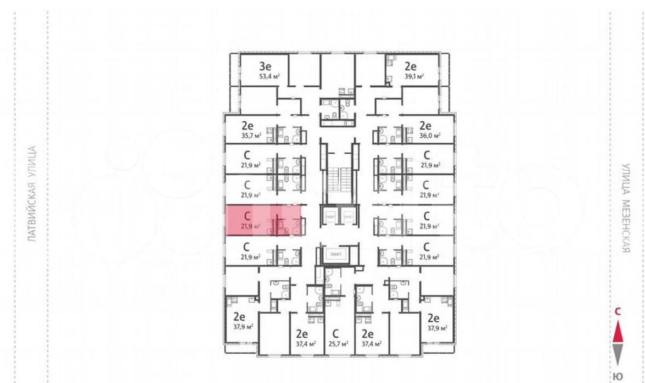

🕒 Создано: 01.04.2026 в 04:24

🔄 Обновлено: 10.04.2026 в 04:06

**Свердловская область, Екатеринбург, ул.
Латвийская, 54**

3 488 000 ₽

Свердловская область, Екатеринбург, ул. Латвийская, 54

Улица

[улица Латвийская](#)

Квартира

Общая площадь

21.8 м²

Этаж

25/25

Детали объекта

Тип сделки

Продам

Раздел

[Квартиры](#)

Ремонт

с отделкой

Квартира в новостройке

да

Описание

Продается студия, площадью 21.8 м² в монолитно-кирпичной новостройке. Возможен вариант покупки с использованием ипотечных средств, есть рассрочка. Жилая площадь 10.5 м², кухня 5 м², чистовая отделка. Раздельных санузлов - нет,

<https://sverdlovsk.move.ru/objects/9292978505>

**Отдел продаж, «Группа ЛСР» на
Урале**

89251234567

для заметок