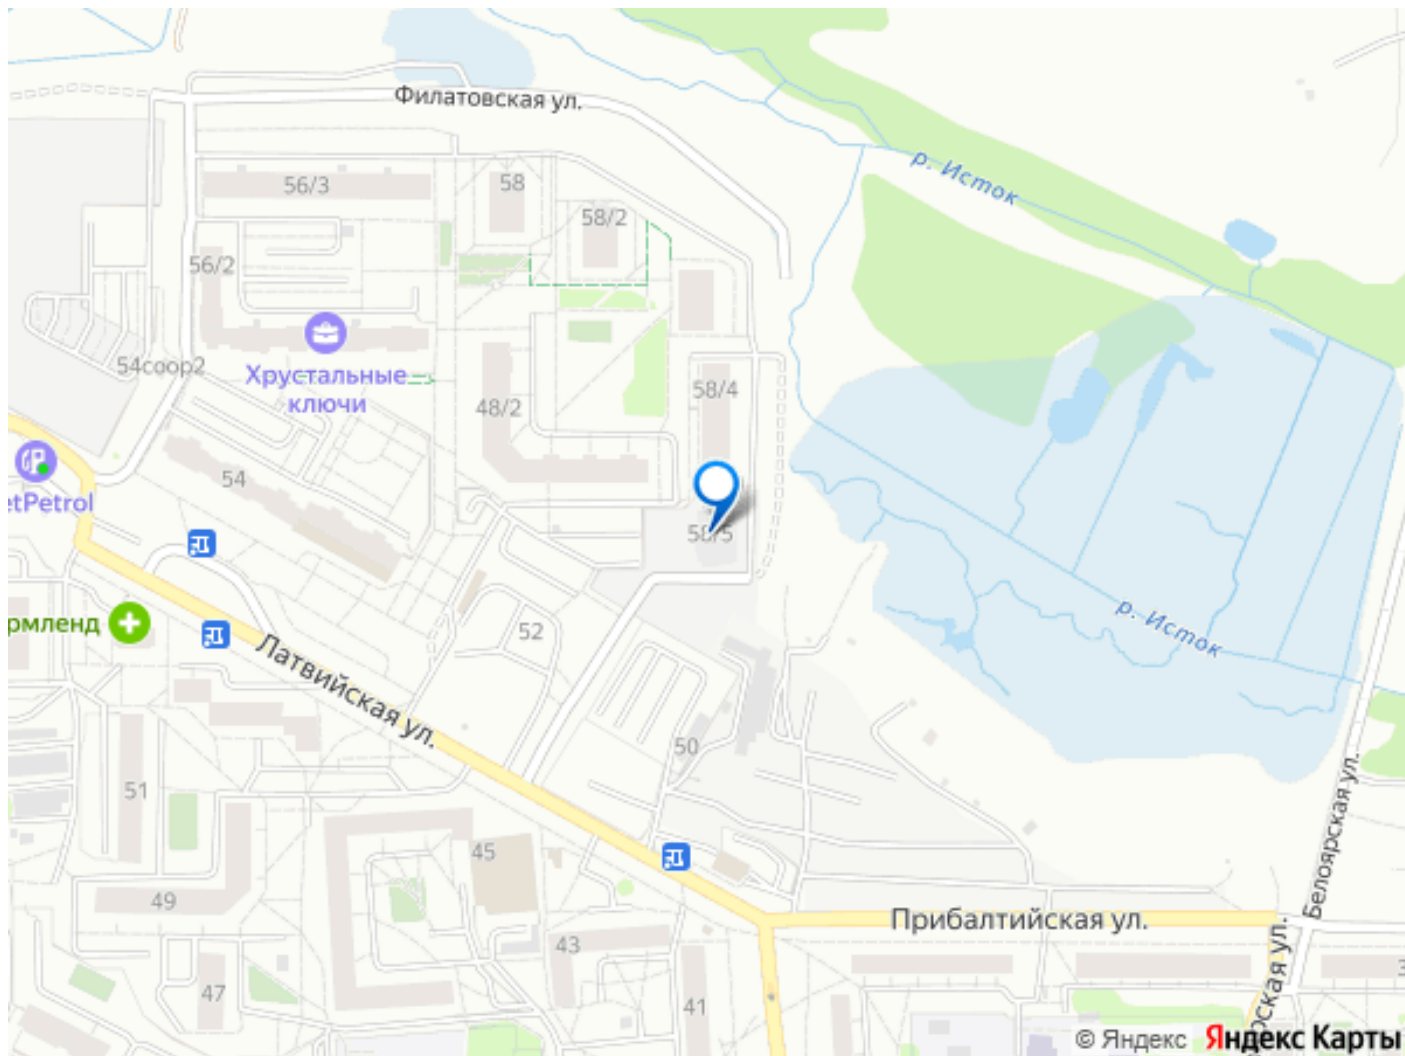

ЛАТВИСКАЯ УЛИЦА

ВУЛКОНЕВАЯ УЛИЦА

жилой квартал
ХРУСТАЛЬНЫЕ
КЛЮЧИ

КОМНАТ	ПЛОЩАДЬ	ЭТАЖ
1	21.9 м	25

Л С Р

Move.ru - вся недвижимость России