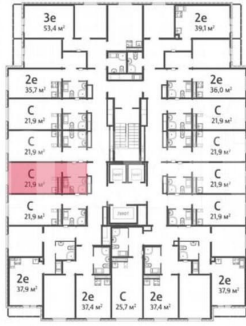

ЛАТВИСКАЯ УЛИЦА