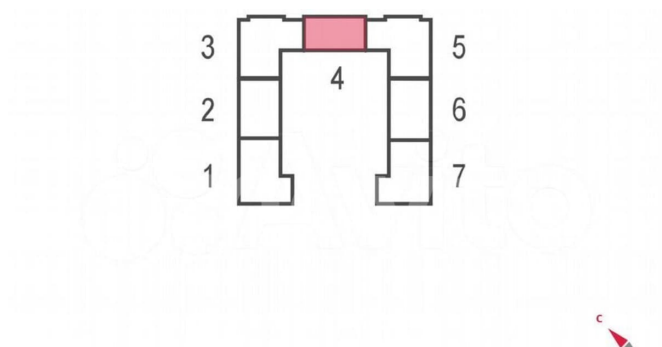

🕒 Создано: 30.03.2026 в 03:51

🔄 Обновлено: 01.04.2026 в 04:17

**Свердловская область, Екатеринбург,
Евгения Савкова, 75**

3 201 911 ₽

Свердловская область, Екатеринбург, Евгения Савкова, 75

Квартира

Общая площадь

21.9 м²

Этаж

1/8

Детали объекта

Тип сделки

Продам

Раздел

[Квартиры](#)

Ремонт

с отделкой

Квартира в новостройке

да

Описание

Продается студия, площадью 21.9 м² в панельной новостройке. Возможен вариант покупки с использованием ипотечных средств, есть рассрочка. Жилая площадь 10.4 м², кухня 5 м², чистовая отделка. Раздельных санузлов - нет, балконов - нет, лоджий - нет. Квартира располагается на 1 этаже 8-этажного дома в ЖК Мичуринский. Застройщик - ЛСР. Недвижимость-Урал, сдача

<https://sverdlovsk.move.ru/objects/9292810439>

**Отдел продаж, «Группа ЛСР» на
Урале**

89251234567

для заметок