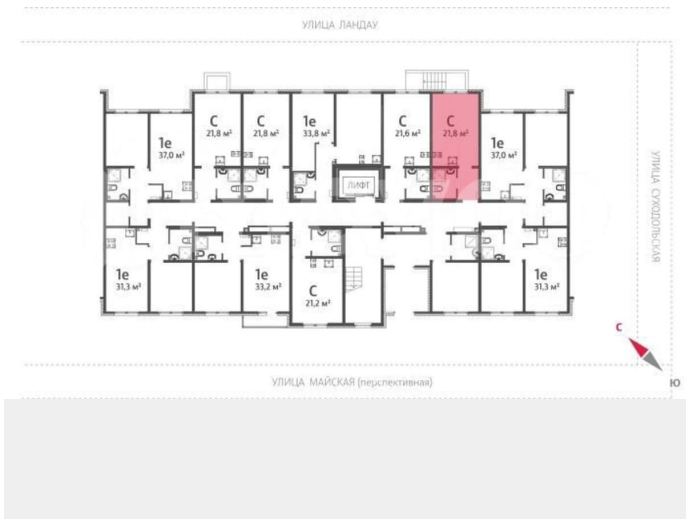

Ремонт

с отделкой

Квартира в новостройке

да

Описание

Продается студия, площадью 21.9 м² в панельной новостройке. Возможен вариант покупки с использованием ипотечных средств, есть рассрочка. Жилая площадь 10.4 м², кухня 5 м², чистовая отделка. Раздельных санузлов - нет, балконов - нет, лоджий - нет. Квартира располагается на 1 этаже 8-этажного дома в ЖК Мичуринский. Застройщик - ЛСР. Недвижимость-Урал, сдача

жилой квартал **мичуринский**

| КОМНАТ | ПЛОЩАДЬ | ЭТАЖ |
|--------|---------|------|
| 1 | 21.8 м | 1 |

Л С Р

Move.ru - вся недвижимость России